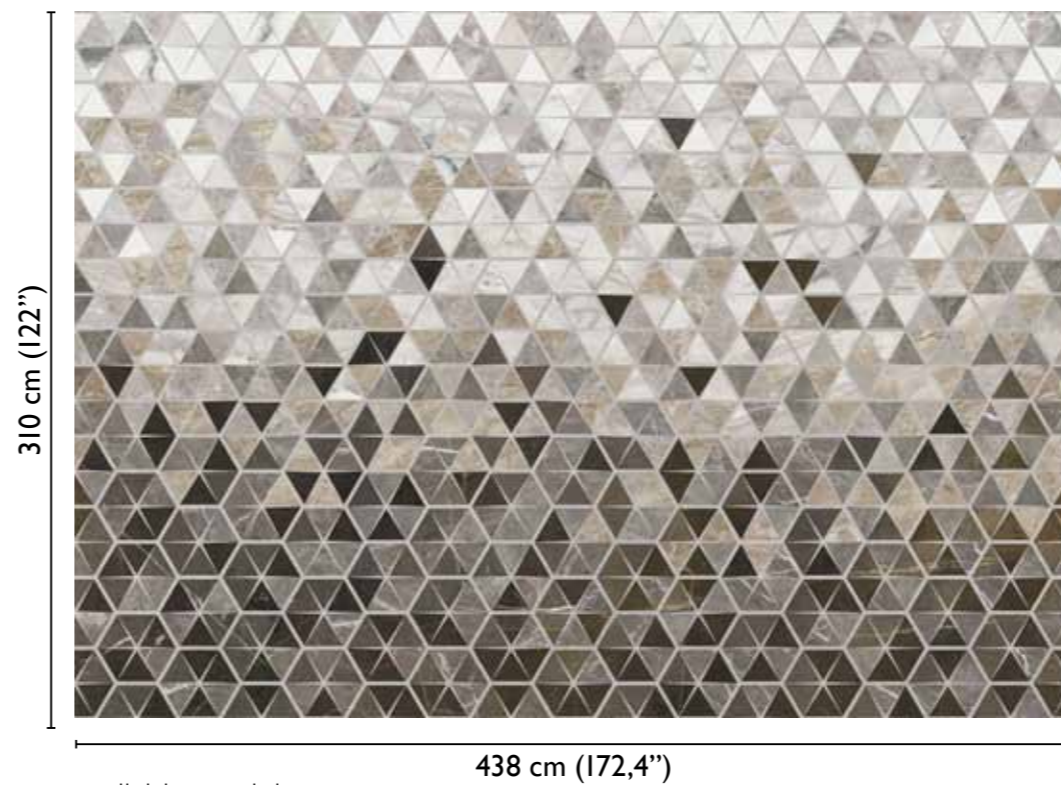

Triables modules

total development

BROWN 65183-1

available modules

alternative colour

honey 65183-3

* Nota
la larghezza dei moduli (rotoli) cambia a seconda del tipo di supporto utilizzato.
In questi esempi il modulo è quello del supporto Natural.

* Notice
Please note that the width of the modules (rolls) may change on the basis of the support used.
In these examples the module used is the "Natural" one.