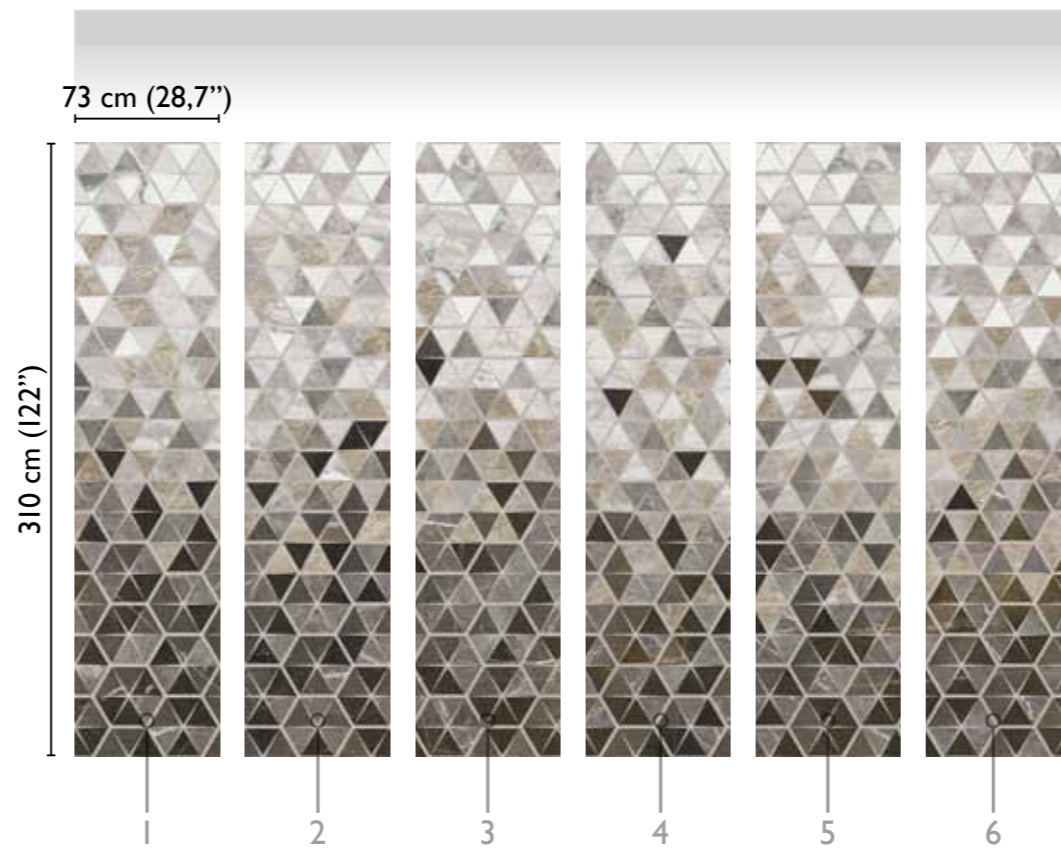

Triables modules

total development

BROWN 65183-1

available modules

alternative colour

honey 65183-3

* Nota
la larghezza dei moduli (rotoli) cambia a seconda del tipo di supporto utilizzato.
In questi esempi il modulo è quello del supporto Natural.

* Notice
Please note that the width of the modules (rolls) may change on the basis of the support used.
In these examples the module used is the "Natural" one.