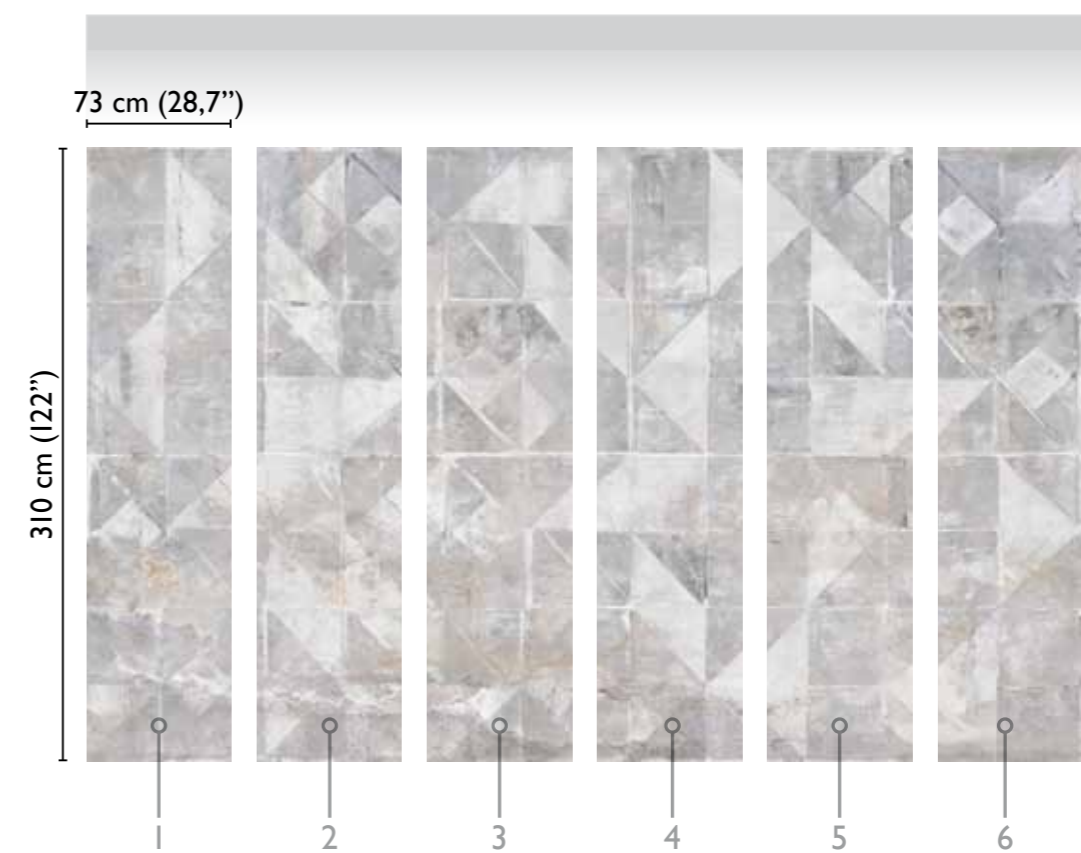

Tintagel modules

total development

66954-I GREY

available modules

* Nota
la larghezza dei moduli (rotoli) cambia a seconda del tipo di supporto utilizzato.
In questi esempi il modulo è quello del supporto Natural.

* Notice
Please note that the width of the modules (rolls) may change on the basis of the support used.
In these examples the module used is the "Natural" one.