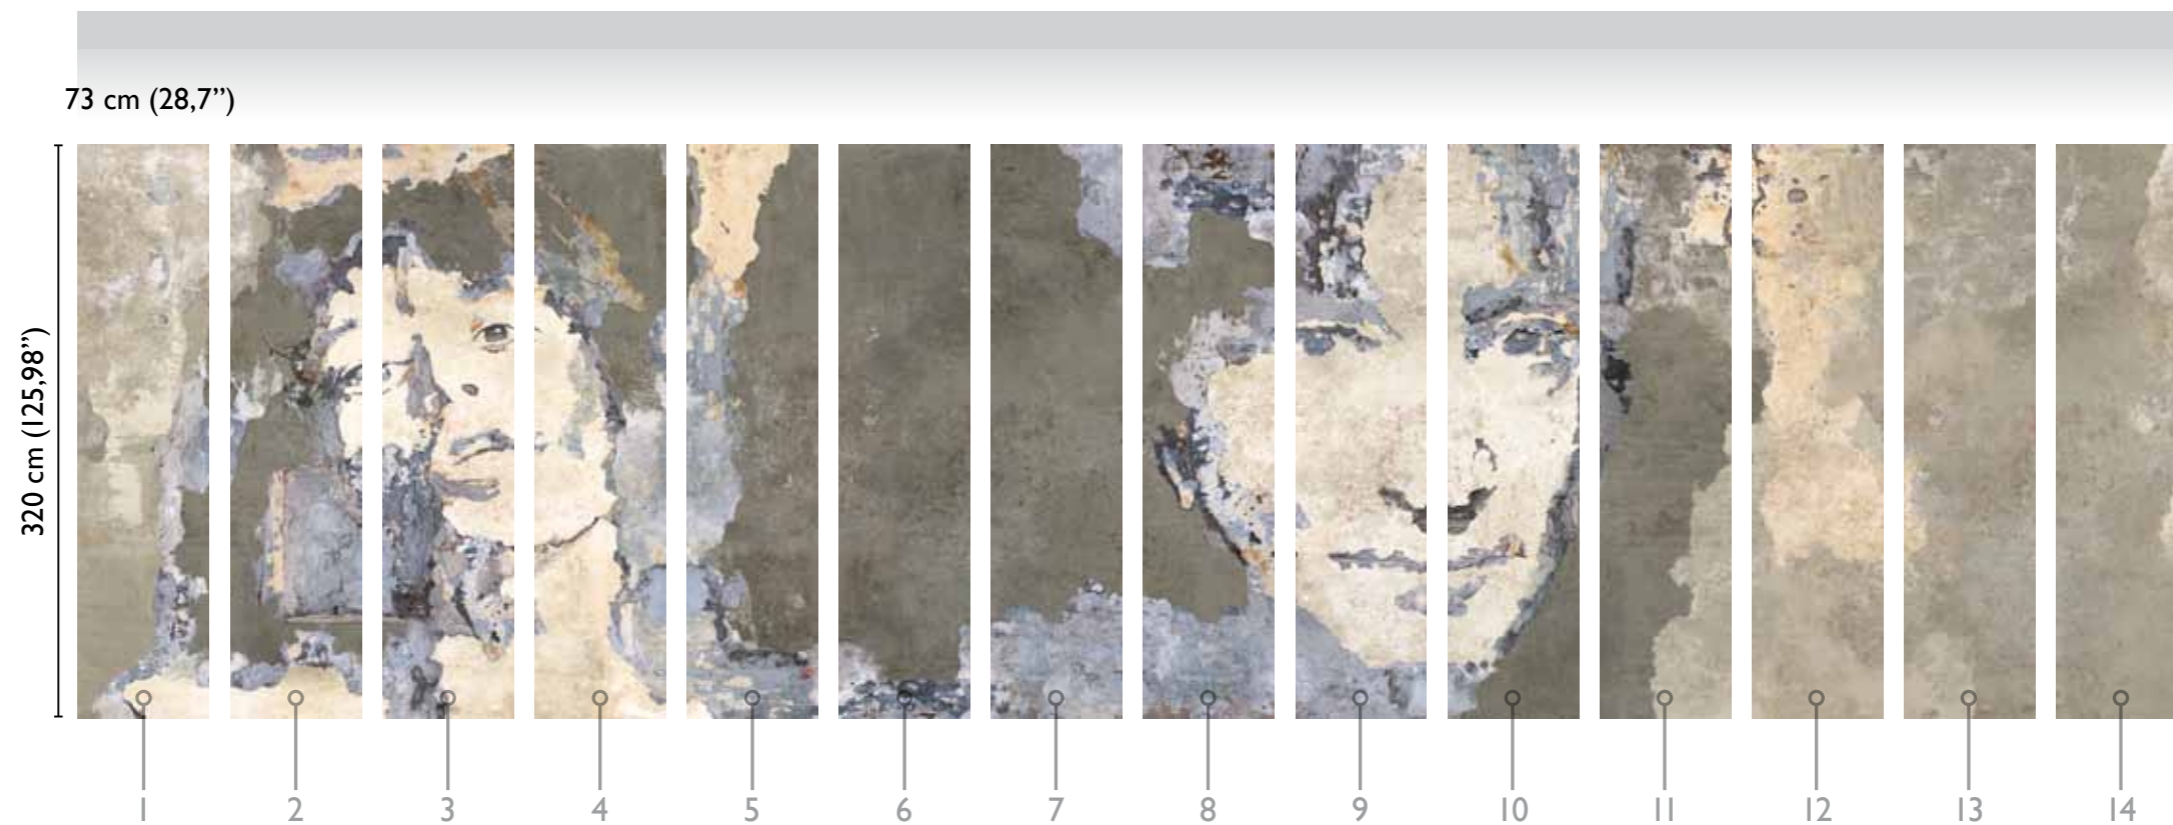

The Fathers modules

THE FATHERS is also available in size 1533x470 cm

total development of blue modules

ORIGINAL 64087_1-2-3

available blue modules

* Nota
la larghezza dei moduli (rotoli) cambia a seconda del tipo di supporto utilizzato.
In questi esempi il modulo è quello del supporto Natural.

* Notice
Please note that the width of the modules (rolls) may change on the basis of the support used.
In these examples the module used is the "Natural" one.