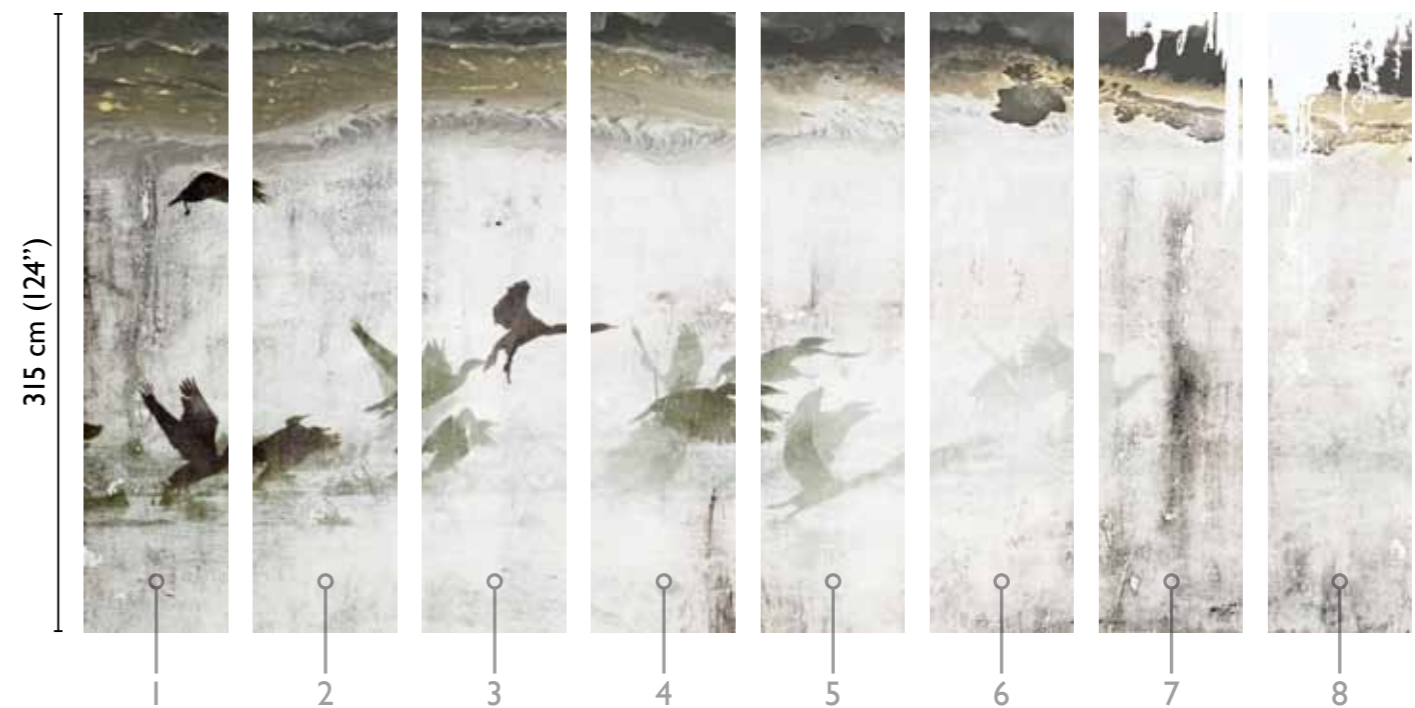

# The Sisters: Taiwan

total development

67723-I

available modules

73 cm (28,7")

\* Nota  
la larghezza dei moduli (rotoli) cambia a seconda del tipo di supporto utilizzato.  
In questi esempi il modulo è quello del supporto Natural.

\* Notice  
Please note that the width of the modules (rolls) may change on the basis of the support used.  
In these examples the module used is the "Natural" one.