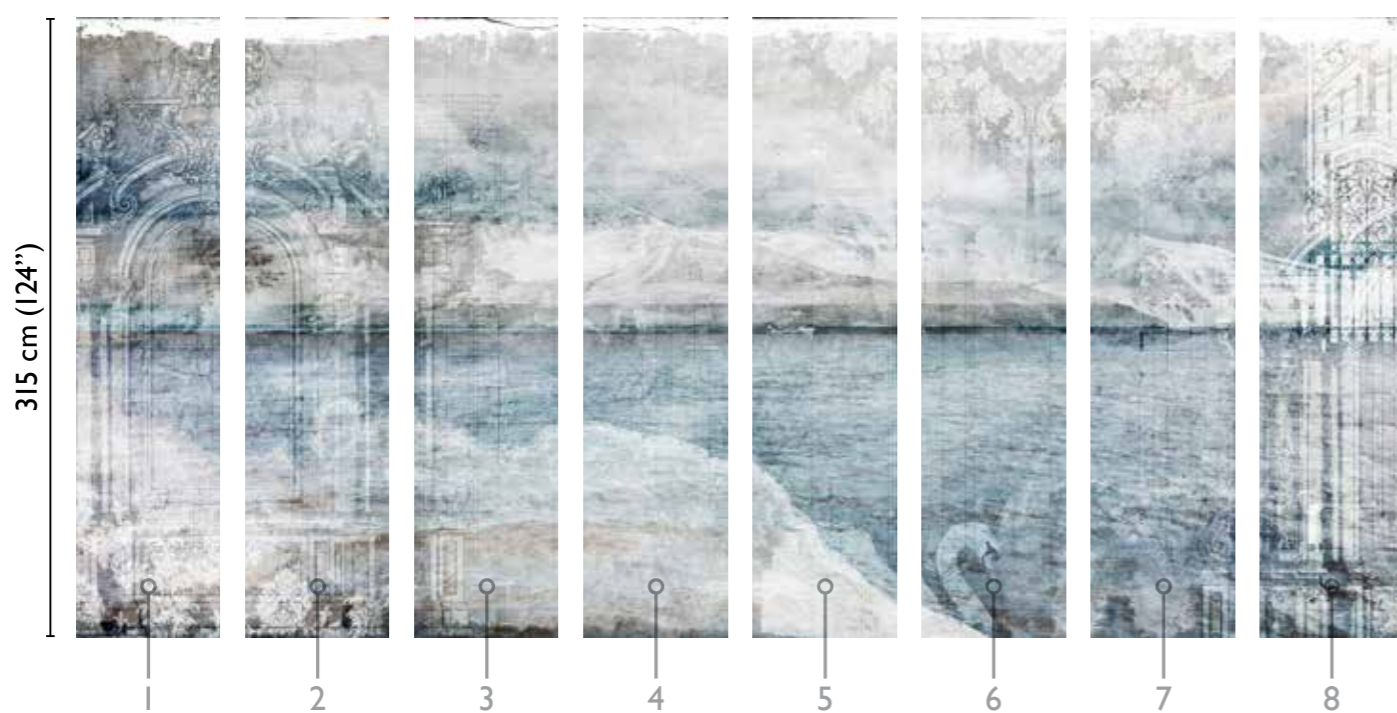

# MAD: Swan

total development

7119-1

available modules

73 cm (28,7")

\* Nota  
la larghezza dei moduli (rotoli) cambia a seconda del tipo di supporto utilizzato.  
In questi esempi il modulo è quello del supporto Natural.

\* Notice  
Please note that the width of the modules (rolls) may change on the basis of the support used.  
In these examples the module used is the "Natural" one.