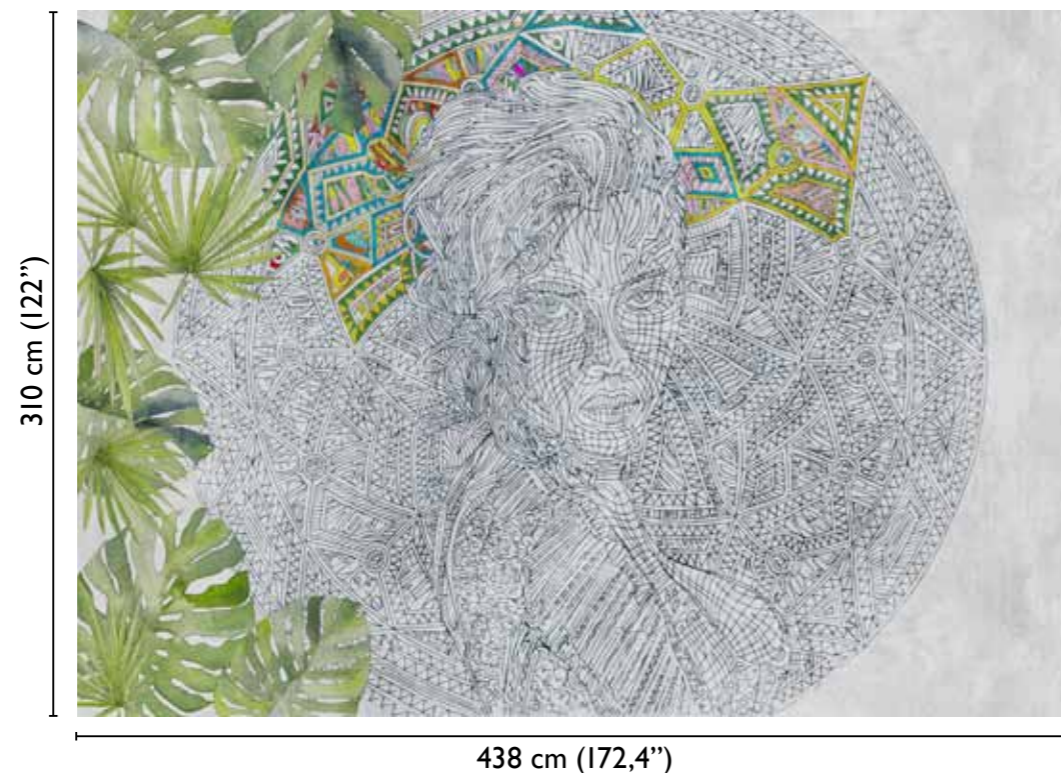

Superstar Mandala modules

total dvlp.

ORIGINAL 63104-1

available standard modules

* Nota
la larghezza dei moduli (rotoli) cambia a seconda del tipo di supporto utilizzato.
In questi esempi il modulo è quello del supporto Natural.

* Notice
Please note that the width of the modules (rolls) may change on the basis of the support used.
In these examples the module used is the "Natural" one.