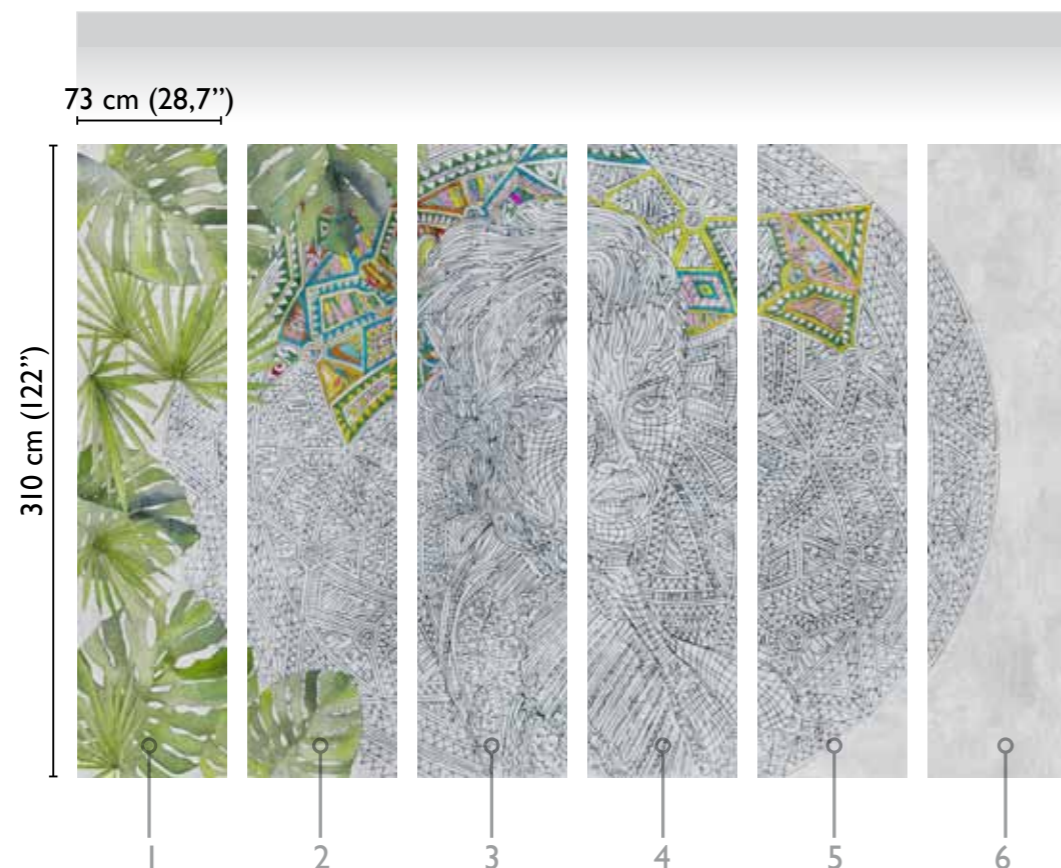

Superstar Mandala modules

total dvlp.

ORIGINAL 63104-1

available standard modules

* Nota
la larghezza dei moduli (rotoli) cambia a seconda del tipo di supporto utilizzato.
In questi esempi il modulo è quello del supporto Natural.

* Notice
Please note that the width of the modules (rolls) may change on the basis of the support used.
In these examples the module used is the "Natural" one.