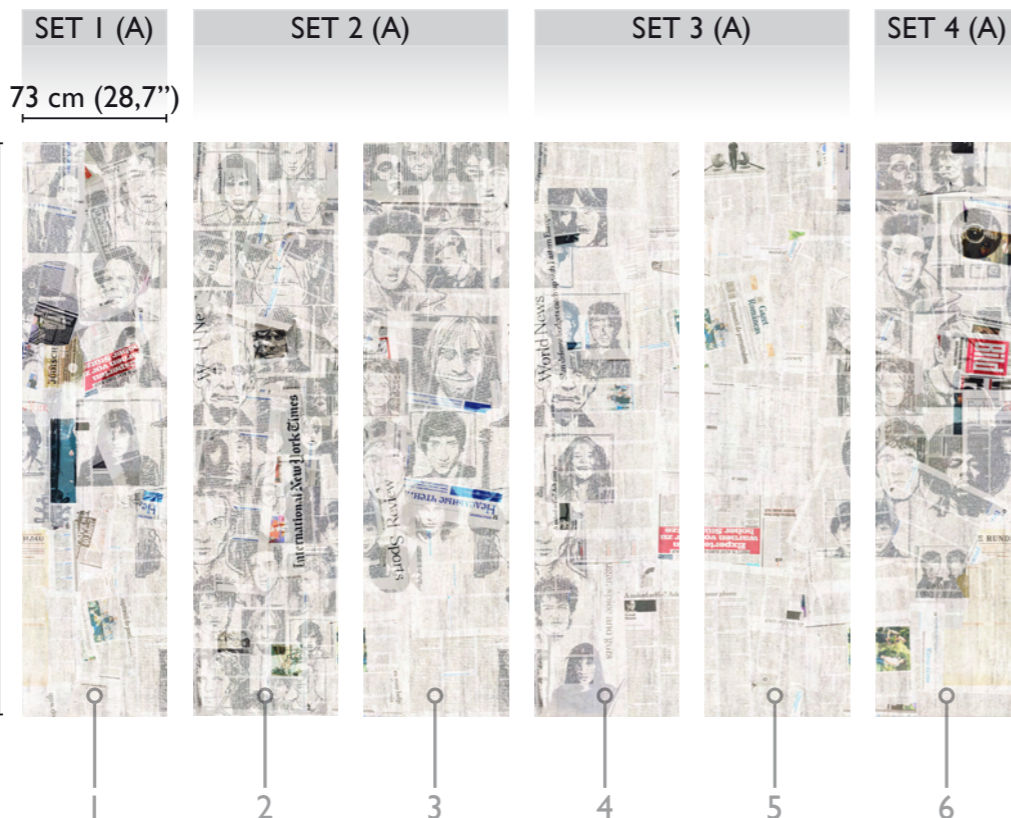

Marco Fontana: Superstar modules

total development

WHITE 55152-I_A

WHITE 55152-I_B

available modules

black & white 55152-2_A/B

alternative colour

* Nota
la larghezza dei moduli (rotoli) cambia a seconda del tipo di supporto utilizzato.
In questi esempi il modulo è quello del supporto Natural.

* Notice
Please note that the width of the modules (rolls) may change on the basis of the support used.
In these examples the module used is the "Natural" one.