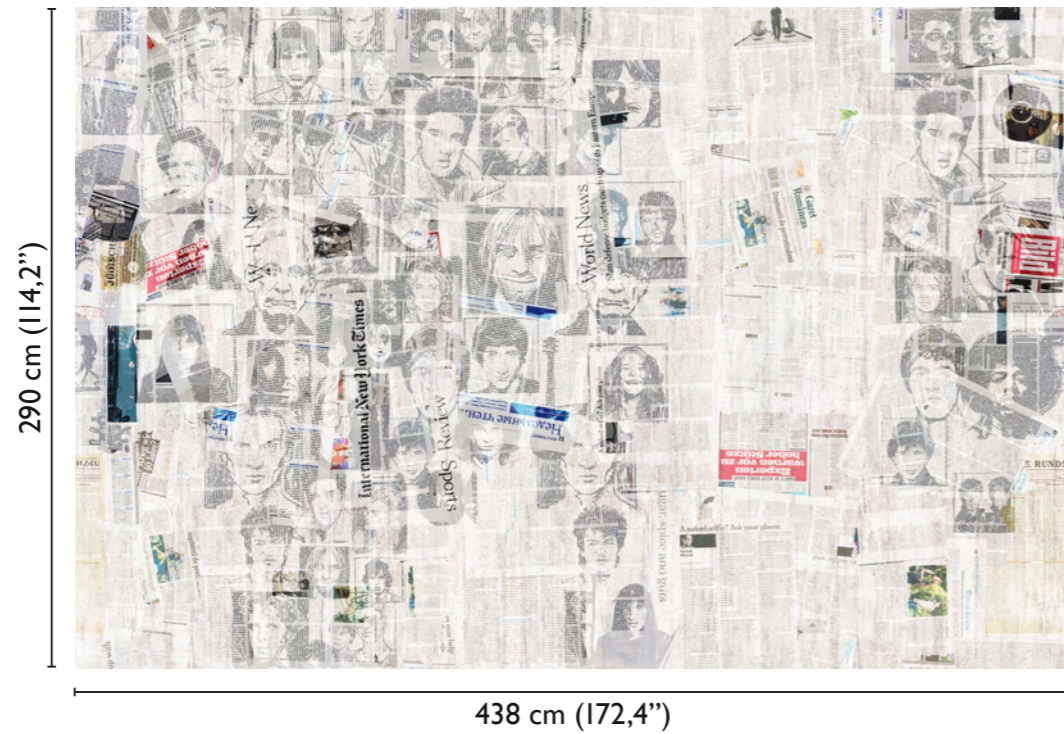

Marco Fontana: Superstar modules

total development

WHITE 55152-I_A

WHITE 55152-I_B

available modules

black & white 55152-2_A/B

alternative colour

* Nota
la larghezza dei moduli (rotoli) cambia a seconda del tipo di supporto utilizzato.
In questi esempi il modulo è quello del supporto Natural.

* Notice
Please note that the width of the modules (rolls) may change on the basis of the support used.
In these examples the module used is the "Natural" one.