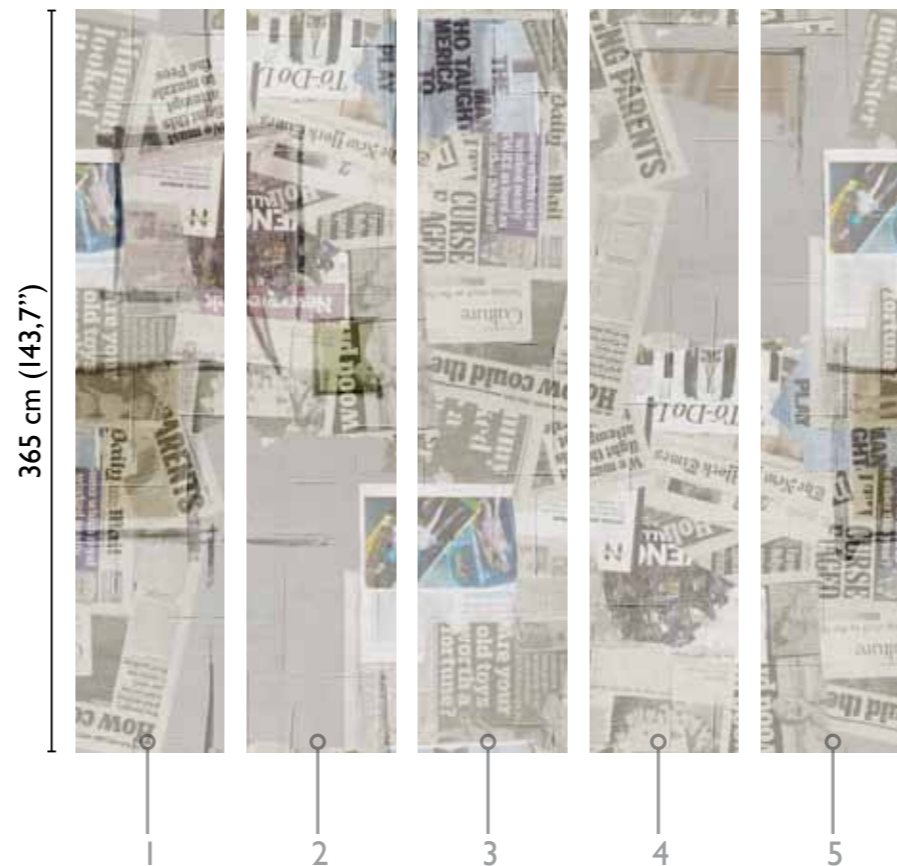

total dvlp.

JAMES – 62897-1

total dvlp.

MODULAR FONDO – 62897-4

Marco Fontana: Superstar Graffiti

62897-3 MARILYN

62897-2 MARLON

available standard modules

Set **A**

73 cm (28,7'')

available standard modules

Set **B**

73 cm (28,7'')

* Nota
la larghezza dei moduli (rotoli) cambia a seconda del tipo di supporto utilizzato.
In questi esempi il modulo è quello del supporto Natural.

* Notice
Please note that the width of the modules (rolls) may change on the basis of the support used. In these examples the module used is the "Natural" one.