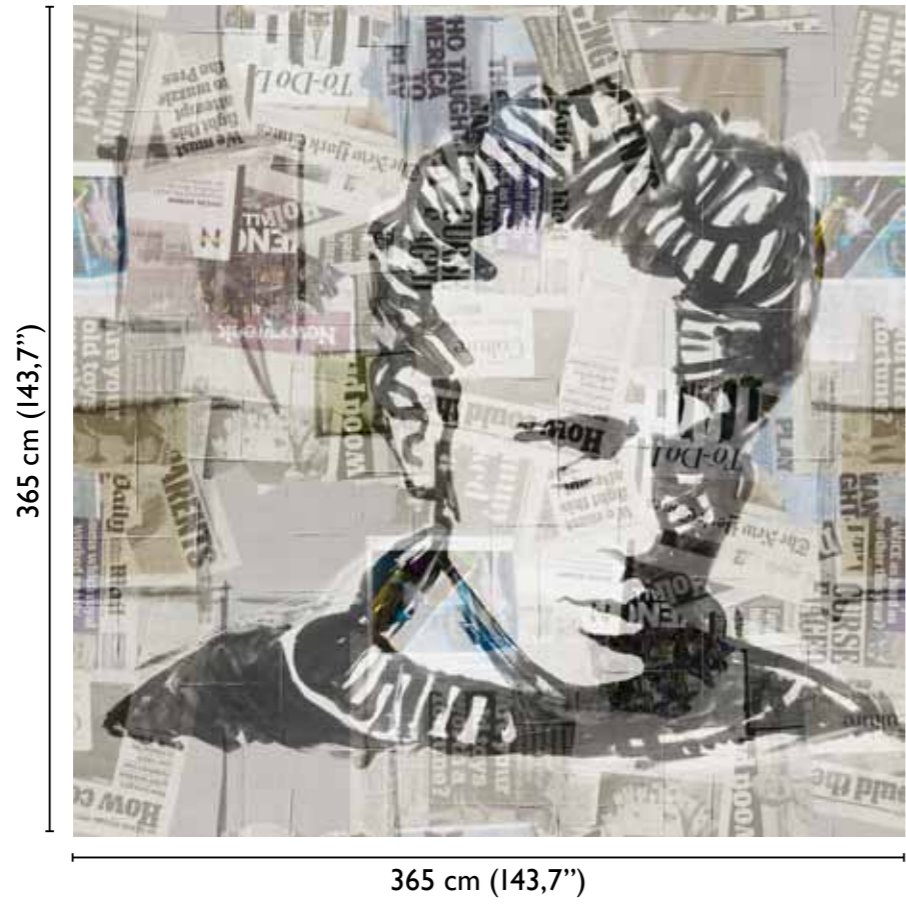

total dvlp.

JAMES – 62897-1

total dvlp.

MODULAR FONDO – 62897-4

Marco Fontana: Superstar Graffiti

62897-3 MARILYN

62897-2 MARLON

available standard modules

Set **A**

73 cm (28,7'')

available standard modules

Set **B**

73 cm (28,7'')

* Nota
la larghezza dei moduli (rotoli) cambia a seconda del tipo di supporto utilizzato.
In questi esempi il modulo è quello del supporto Natural.

* Notice
Please note that the width of the modules (rolls) may change on the basis of the support used. In these examples the module used is the "Natural" one.