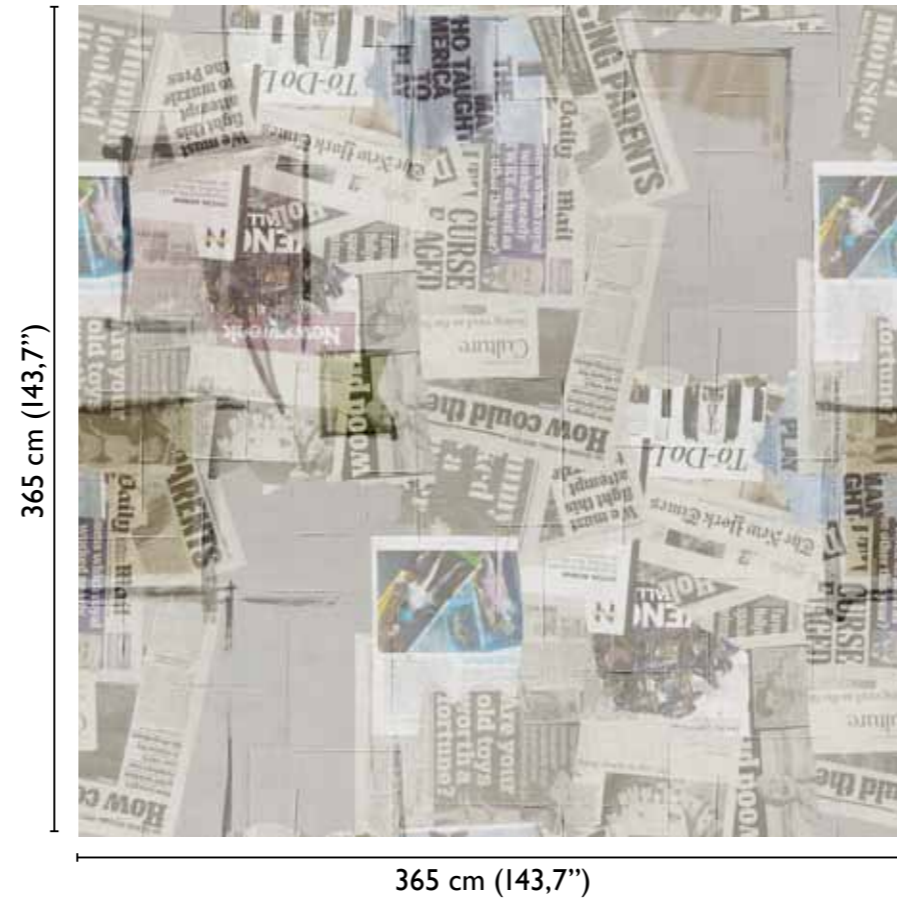

total dvlp.

JAMES – 62897-1

total dvlp.

MODULAR FONDO – 62897-4

Marco Fontana: Superstar Graffiti

62897-3 MARILYN

62897-2 MARLON

available standard modules

Set **A**

73 cm (28,7'')

available standard modules

Set **B**

73 cm (28,7'')

* Nota
la larghezza dei moduli (rotoli) cambia a seconda del tipo di supporto utilizzato.
In questi esempi il modulo è quello del supporto Natural.

* Notice
Please note that the width of the modules (rolls) may change on the basis of the support used. In these examples the module used is the "Natural" one.