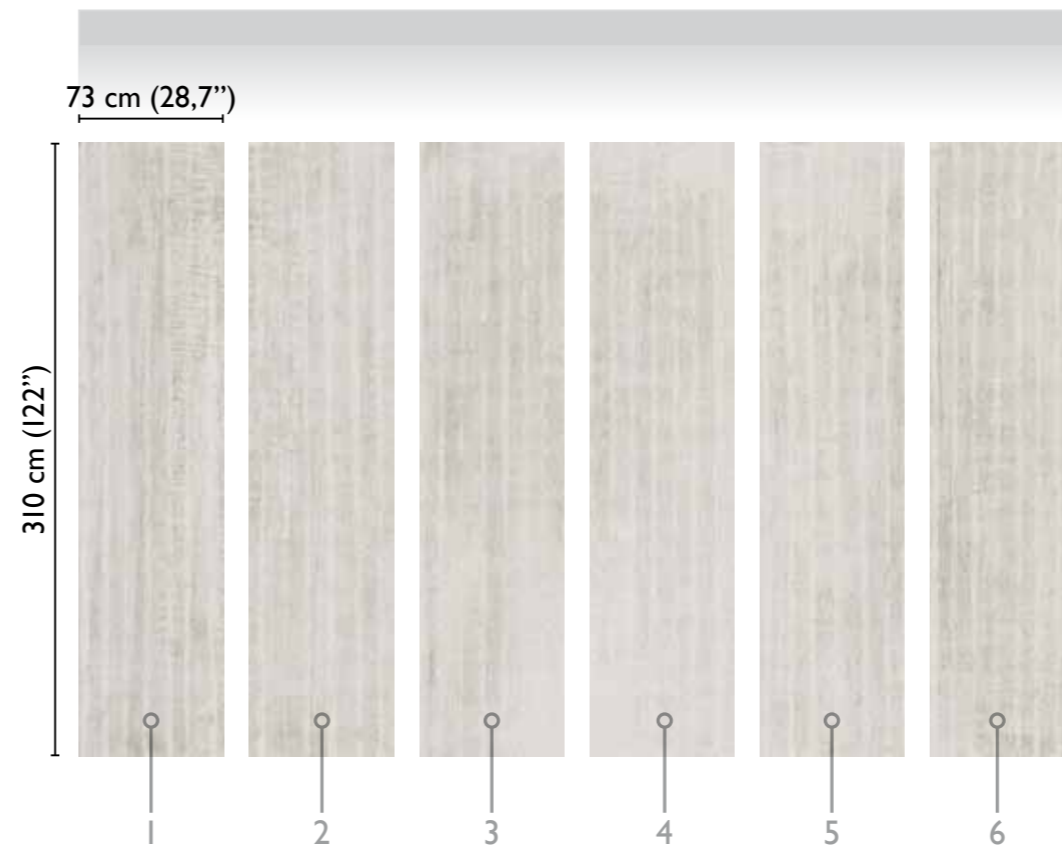

# Stockholm modules

surface's detail

total development

IVORY 64427-3

alternative colour

grey 64427-1

available modules

sand 64427-2

\* Nota  
la larghezza dei moduli (rotoli) cambia a seconda del tipo di supporto utilizzato.  
In questi esempi il modulo è quello del supporto Natural.

\* Notice  
Please note that the width of the modules (rolls) may change on the basis of the support used.  
In these examples the module used is the "Natural" one.