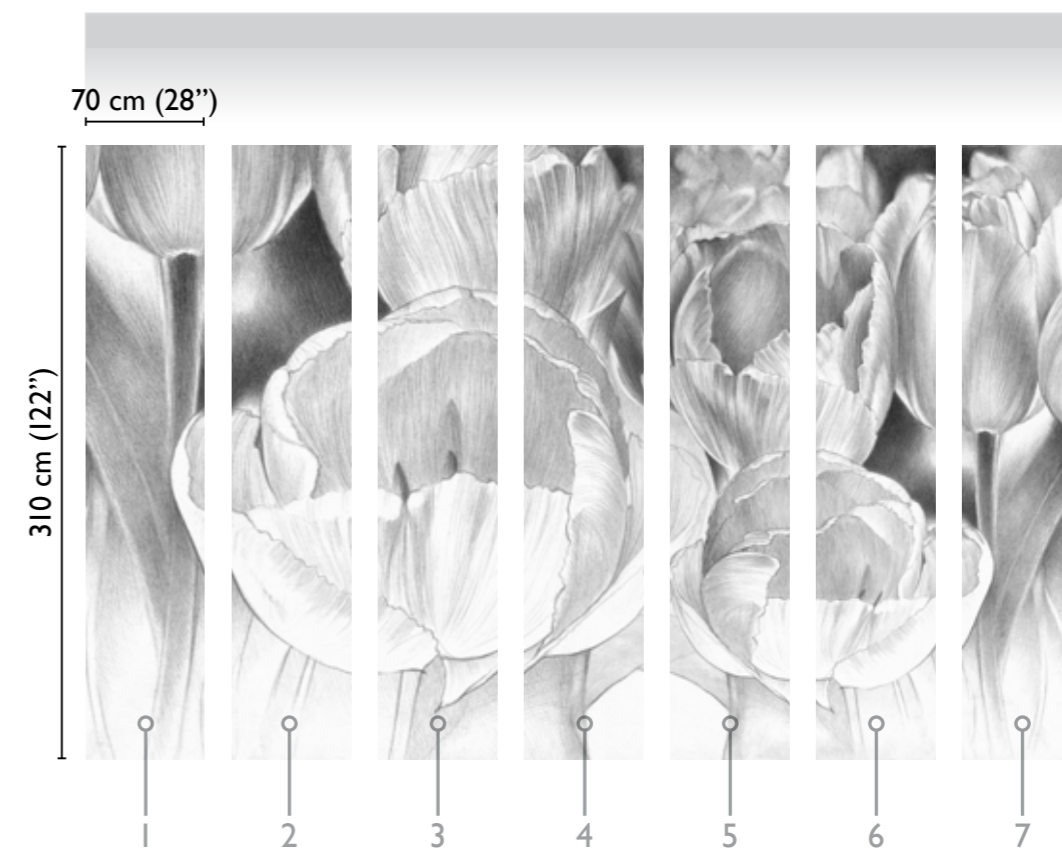

Cristina Iotti: Stillness

total development

69993-I

420 cm (165,3")

available modules

* Nota
la larghezza dei moduli (rotoli) cambia a seconda del tipo di supporto utilizzato.
In questi esempi il modulo è quello del supporto Fabric.

* Notice
Please note that the width of the modules (rolls) may change on the basis of the support used.
In these examples the module used is the "Fabric" one.