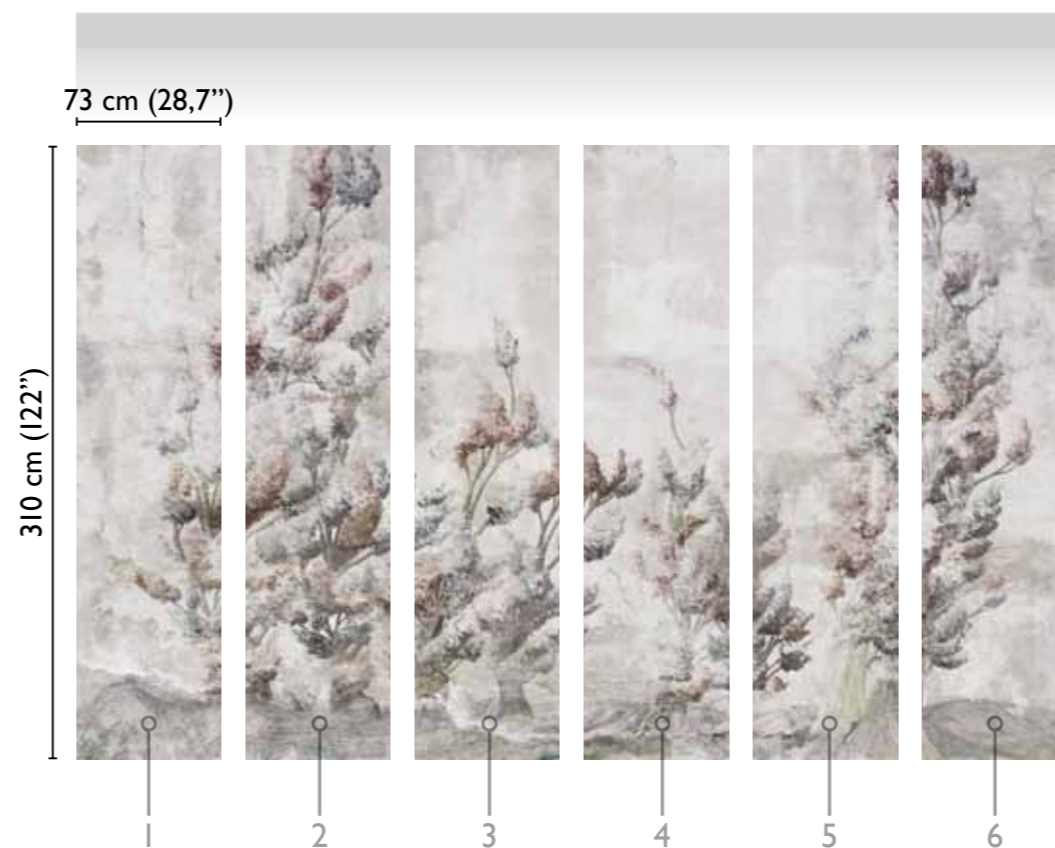

Somerset modules

total development

66953-1 AUTOMNE

available modules

alternative colour

* Nota
la larghezza dei moduli (rotoli) cambia a seconda del tipo di supporto utilizzato.
In questi esempi il modulo è quello del supporto Natural.

* Notice
Please note that the width of the modules (rolls) may change on the basis of the support used.
In these examples the module used is the "Natural" one.