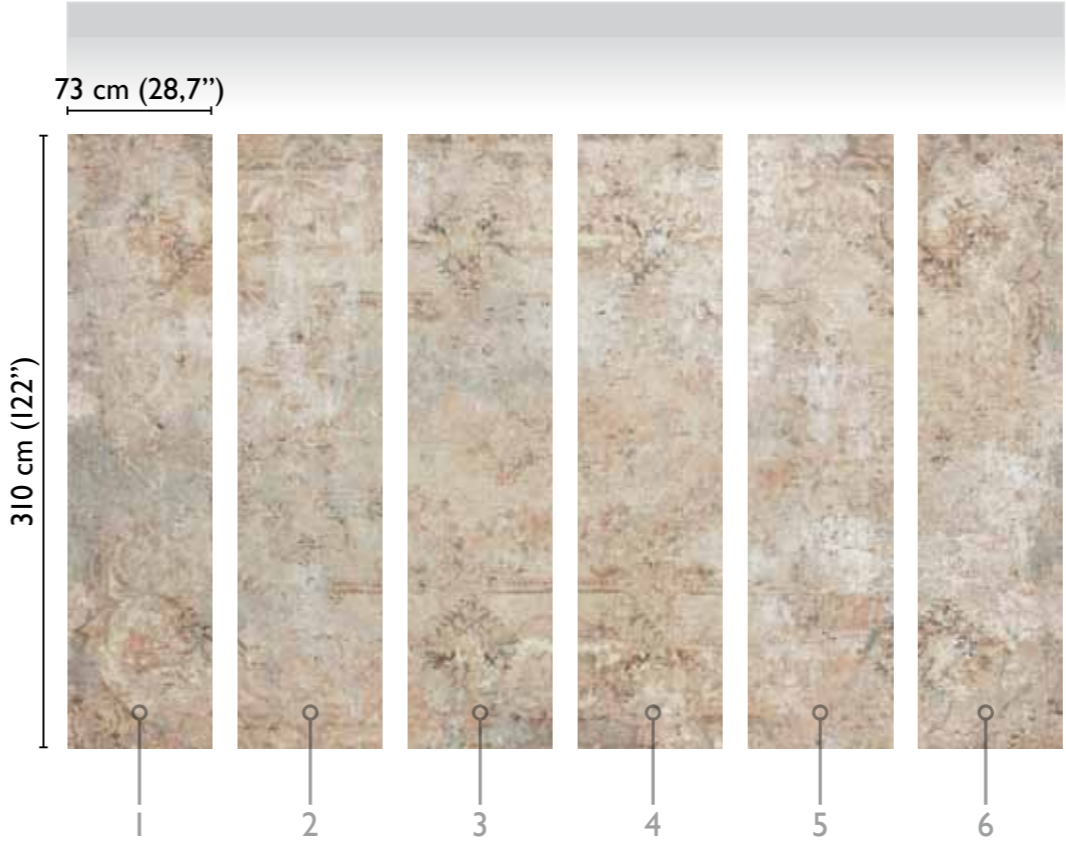

Sinbad modules

total development

BEIGE 67292-2

available modules

alternative colour

grey 67292-4

violet 67292-3

original 67292-1

* Nota
la larghezza dei moduli (rotoli) cambia a seconda del tipo di supporto utilizzato.
In questi esempi il modulo è quello del supporto Natural.

* Notice
Please note that the width of the modules (rolls) may change on the basis of the support used.
In these examples the module used is the "Natural" one.