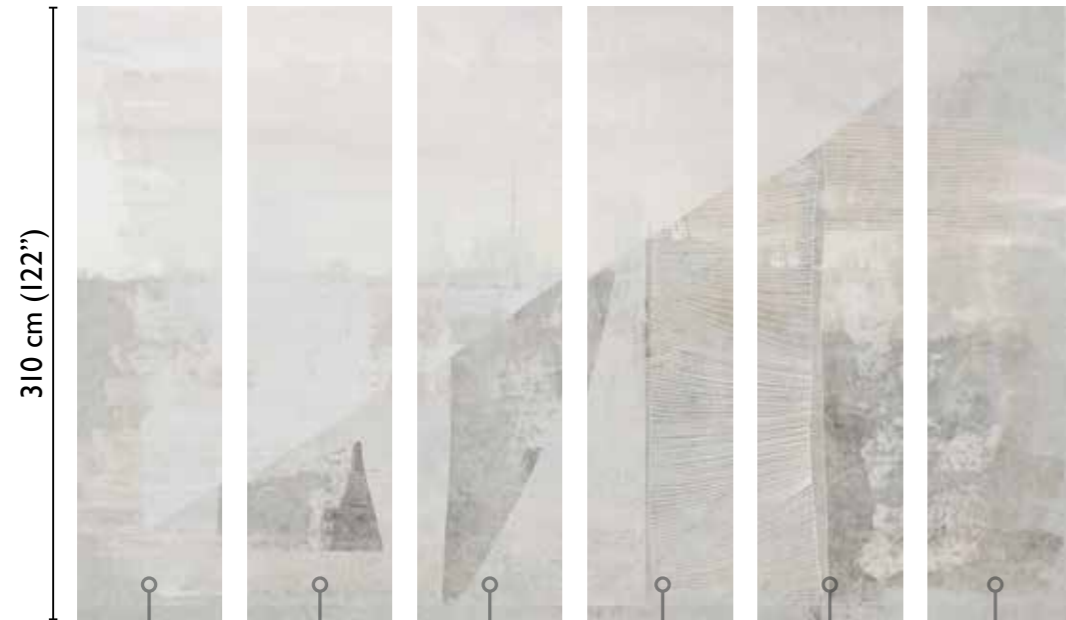

total development

70458-1

310 cm (122")

438 cm (172,4")

available modules

73 cm (28,7")

310 cm (122")

1

2

3

4

5

6

Giulia Ori: Simphonia

* Nota
la larghezza dei moduli (rotoli) cambia a seconda del tipo di supporto utilizzato.
In questi esempi il modulo è quello del supporto Natural.

* Notice
Please note that the width of the modules (rolls) may change on the basis of the support used.
In these examples the module used is the "Natural" one.