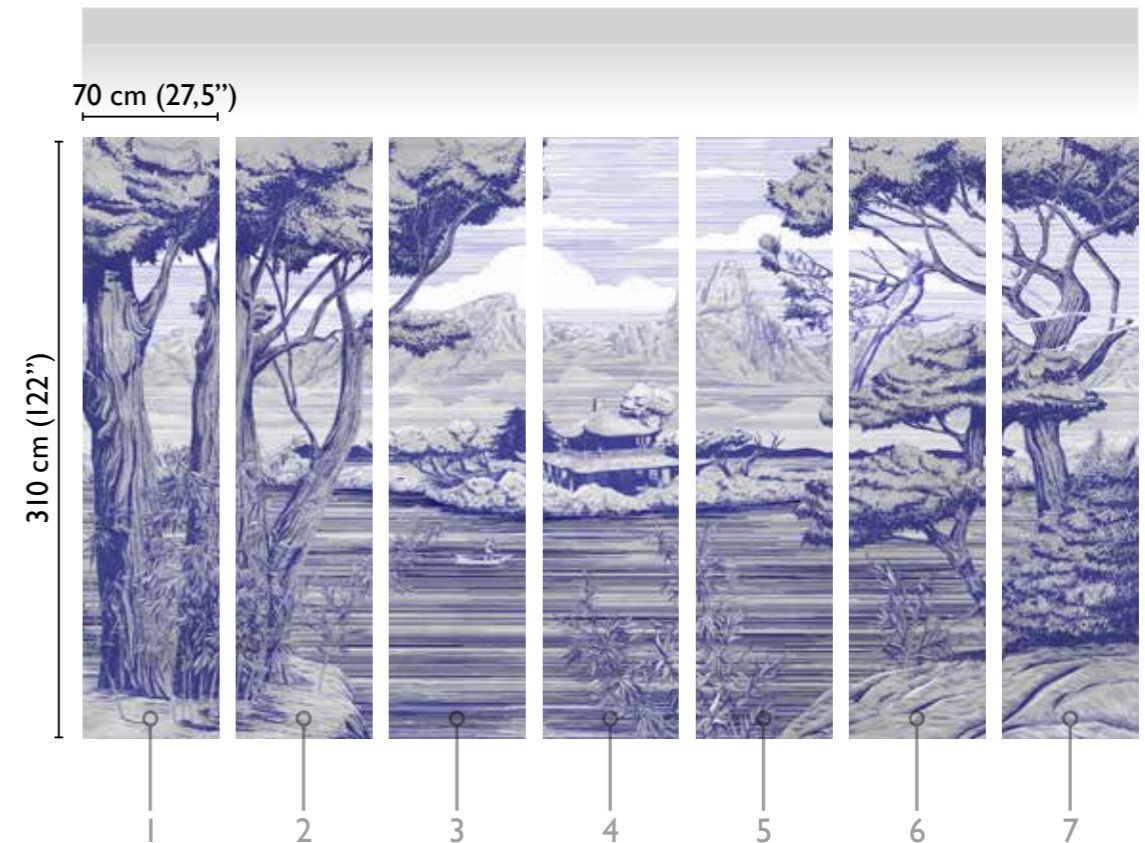

Sho

total development

BLUE 70849-1

available modules

colours

blue 70849-1

coal 70849-2

black & white 70849-3

* Nota

la larghezza dei moduli (rotoli) cambia a seconda del tipo di supporto utilizzato. In questi esempi il modulo è quello del supporto Fabric.

* Notice

Please note that the width of the modules (rolls) may change on the basis of the support used. In these examples the module used is the "Fabric" one.