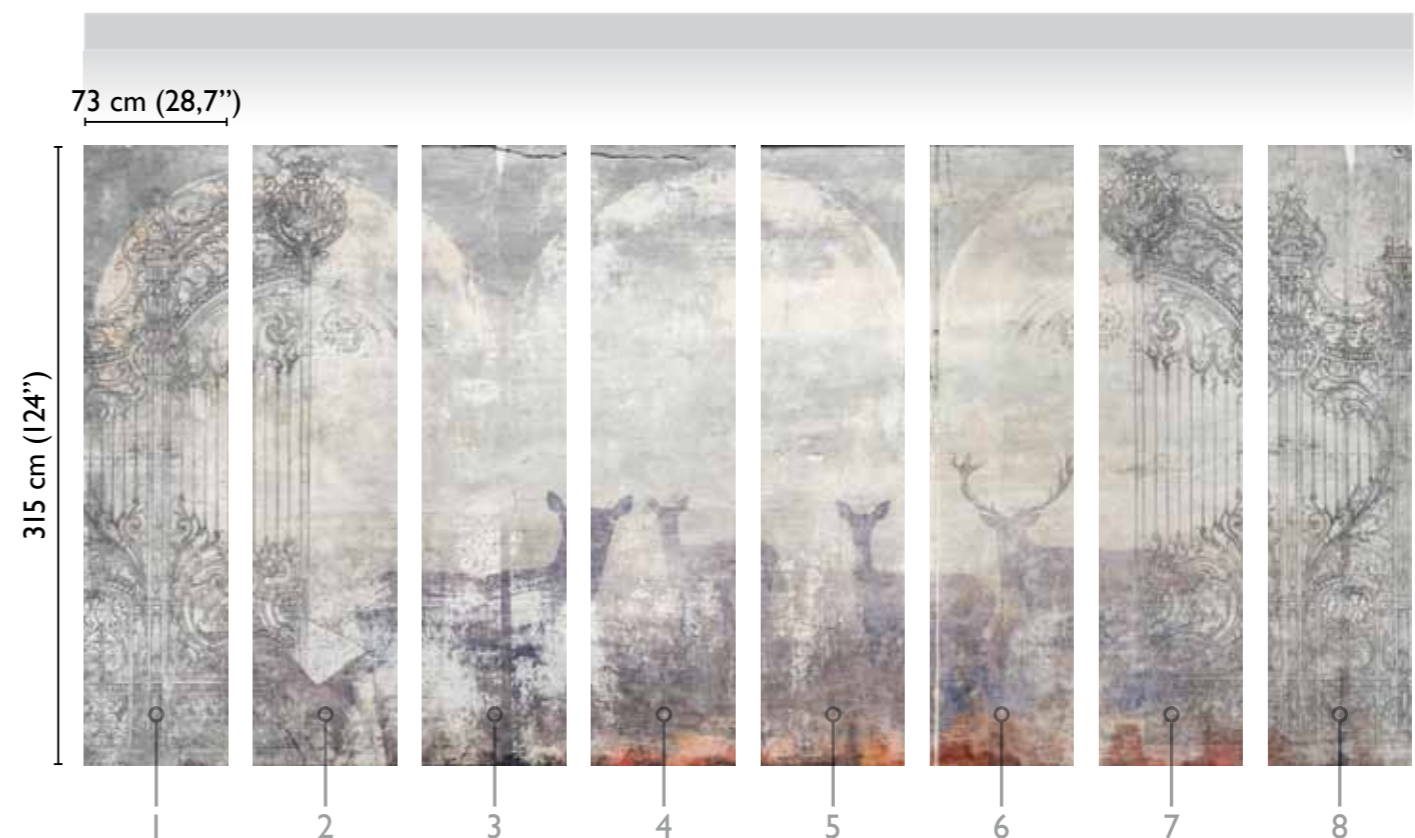

The Sisters: Sherwood

total development

67728-I

available modules

* Nota
la larghezza dei moduli (rotoli) cambia a seconda del tipo di supporto utilizzato.
In questi esempi il modulo è quello del supporto Natural.

* Notice
Please note that the width of the modules (rolls) may change on the basis of the support used.
In these examples the module used is the "Natural" one.