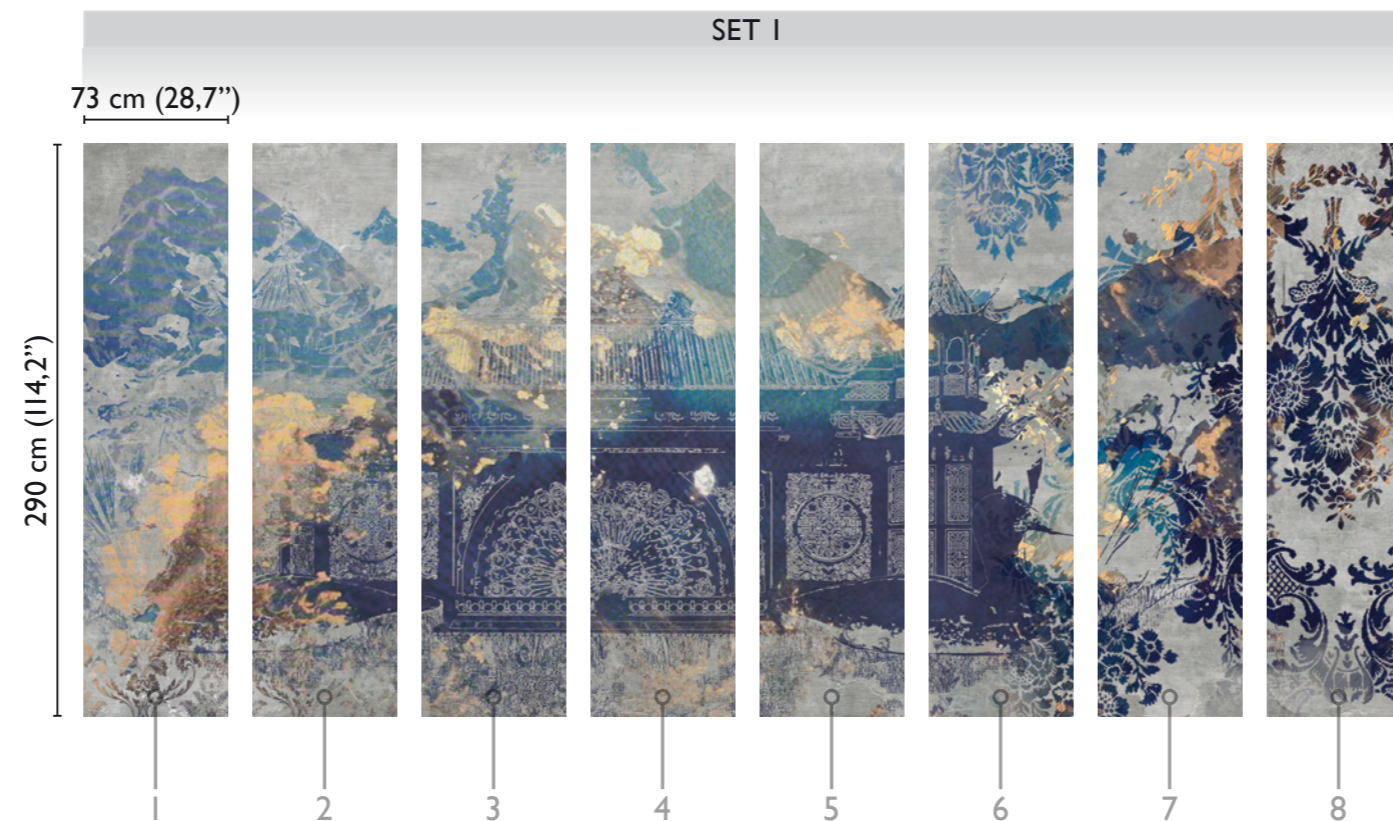

The Sisters: Sherpa modules

total development

GREY HIMALAYA 56221-I

available modules

* Nota
la larghezza dei moduli (rotoli) cambia a seconda del tipo di supporto utilizzato.
In questi esempi il modulo è quello del supporto Natural.

* Notice
Please note that the width of the modules (rolls) may change on the basis of the support used.
In these examples the module used is the "Natural" one.