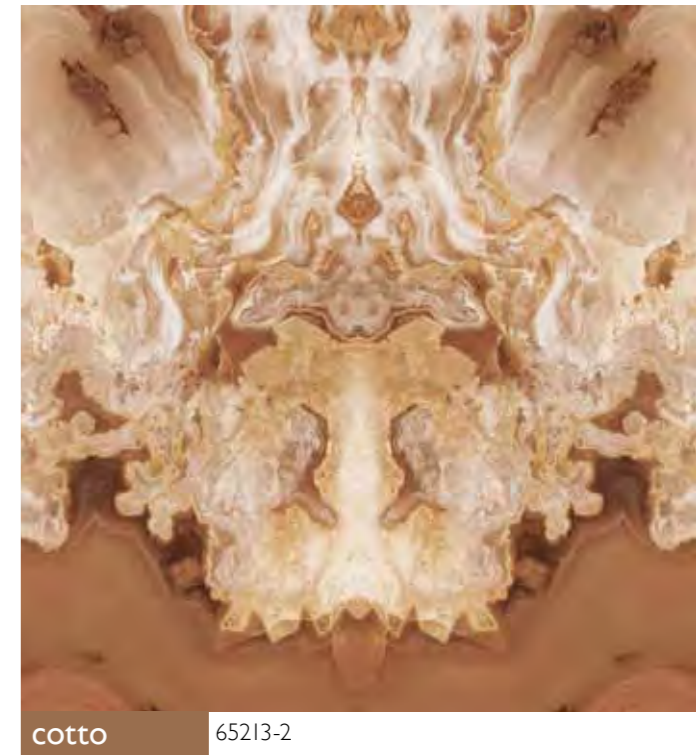

# Shanay modules

total development

BLUE 65213-1

alternative colour

available modules

white 65213-3

\* Nota  
la larghezza dei moduli (rotoli) cambia a seconda del tipo di supporto utilizzato.  
In questi esempi il modulo è quello del supporto Natural.

\* Notice  
Please note that the width of the modules (rolls) may change on the basis of the support used.  
In these examples the module used is the "Natural" one.