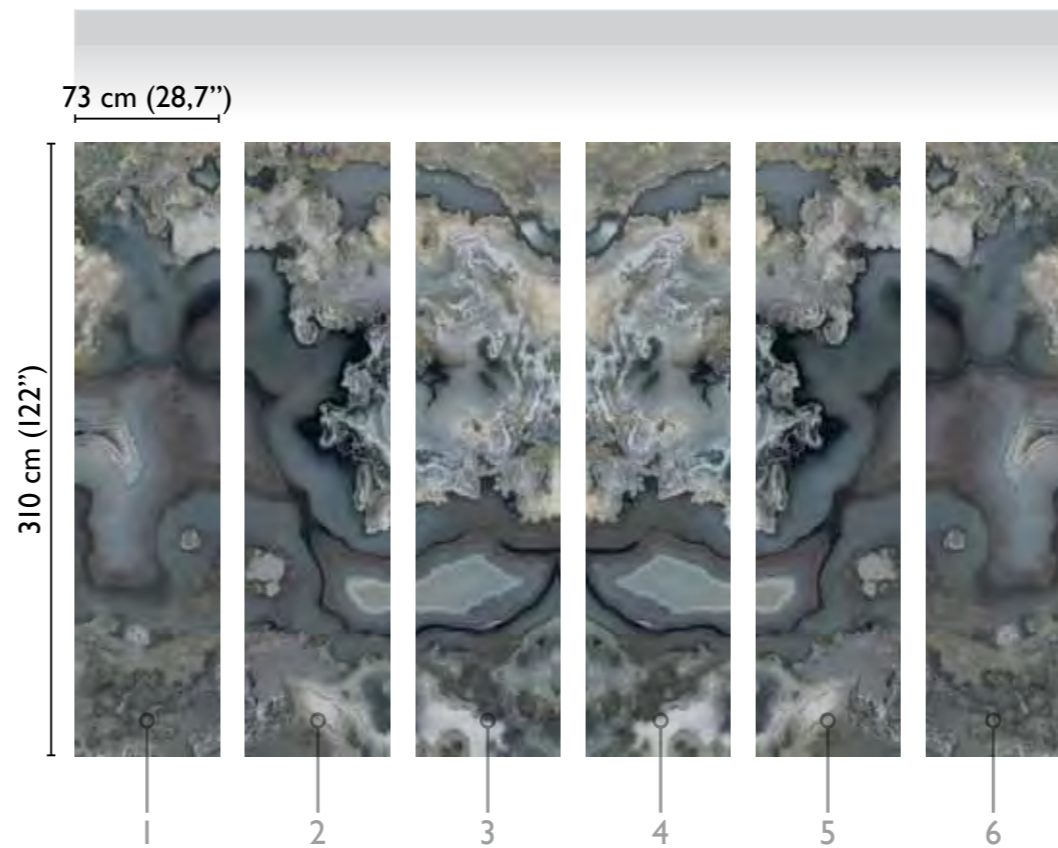

# Shanay modules

total development

BLUE 65213-1

alternative colour

available modules

white 65213-3

\* Nota  
la larghezza dei moduli (rotoli) cambia a seconda del tipo di supporto utilizzato.  
In questi esempi il modulo è quello del supporto Natural.

\* Notice  
Please note that the width of the modules (rolls) may change on the basis of the support used.  
In these examples the module used is the "Natural" one.