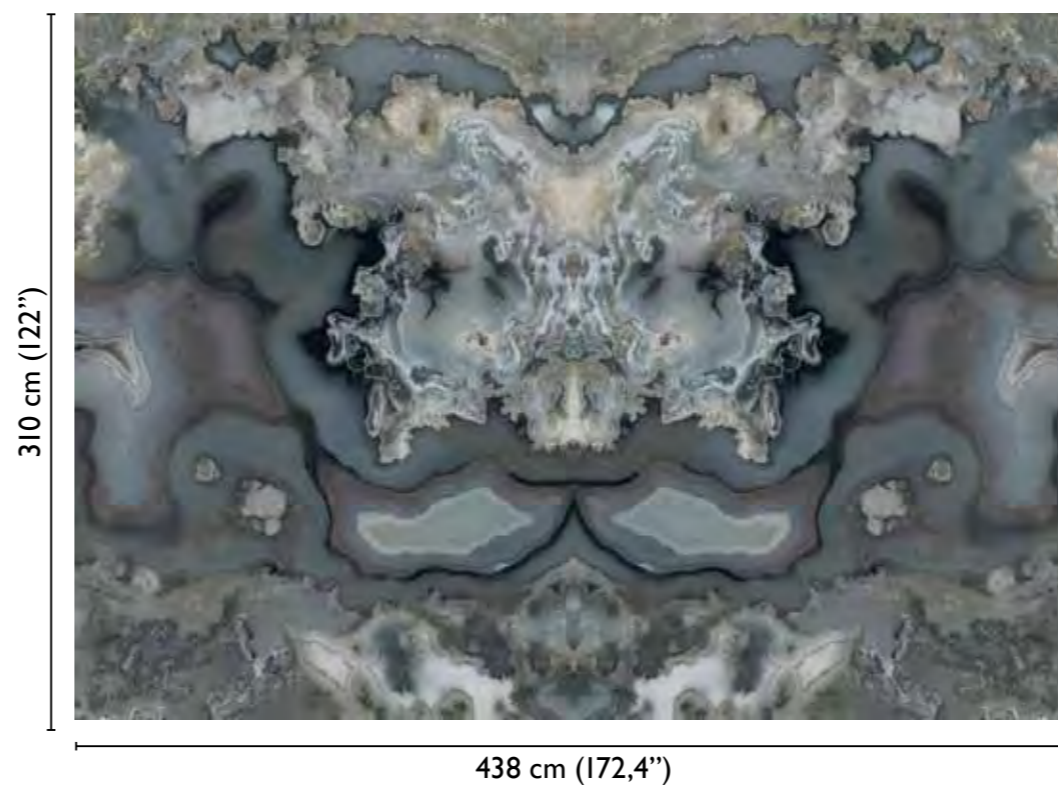

# Shanay modules

total development

BLUE 65213-1

alternative colour

available modules

white 65213-3

\* Nota  
la larghezza dei moduli (rotoli) cambia a seconda del tipo di supporto utilizzato.  
In questi esempi il modulo è quello del supporto Natural.

\* Notice  
Please note that the width of the modules (rolls) may change on the basis of the support used.  
In these examples the module used is the "Natural" one.