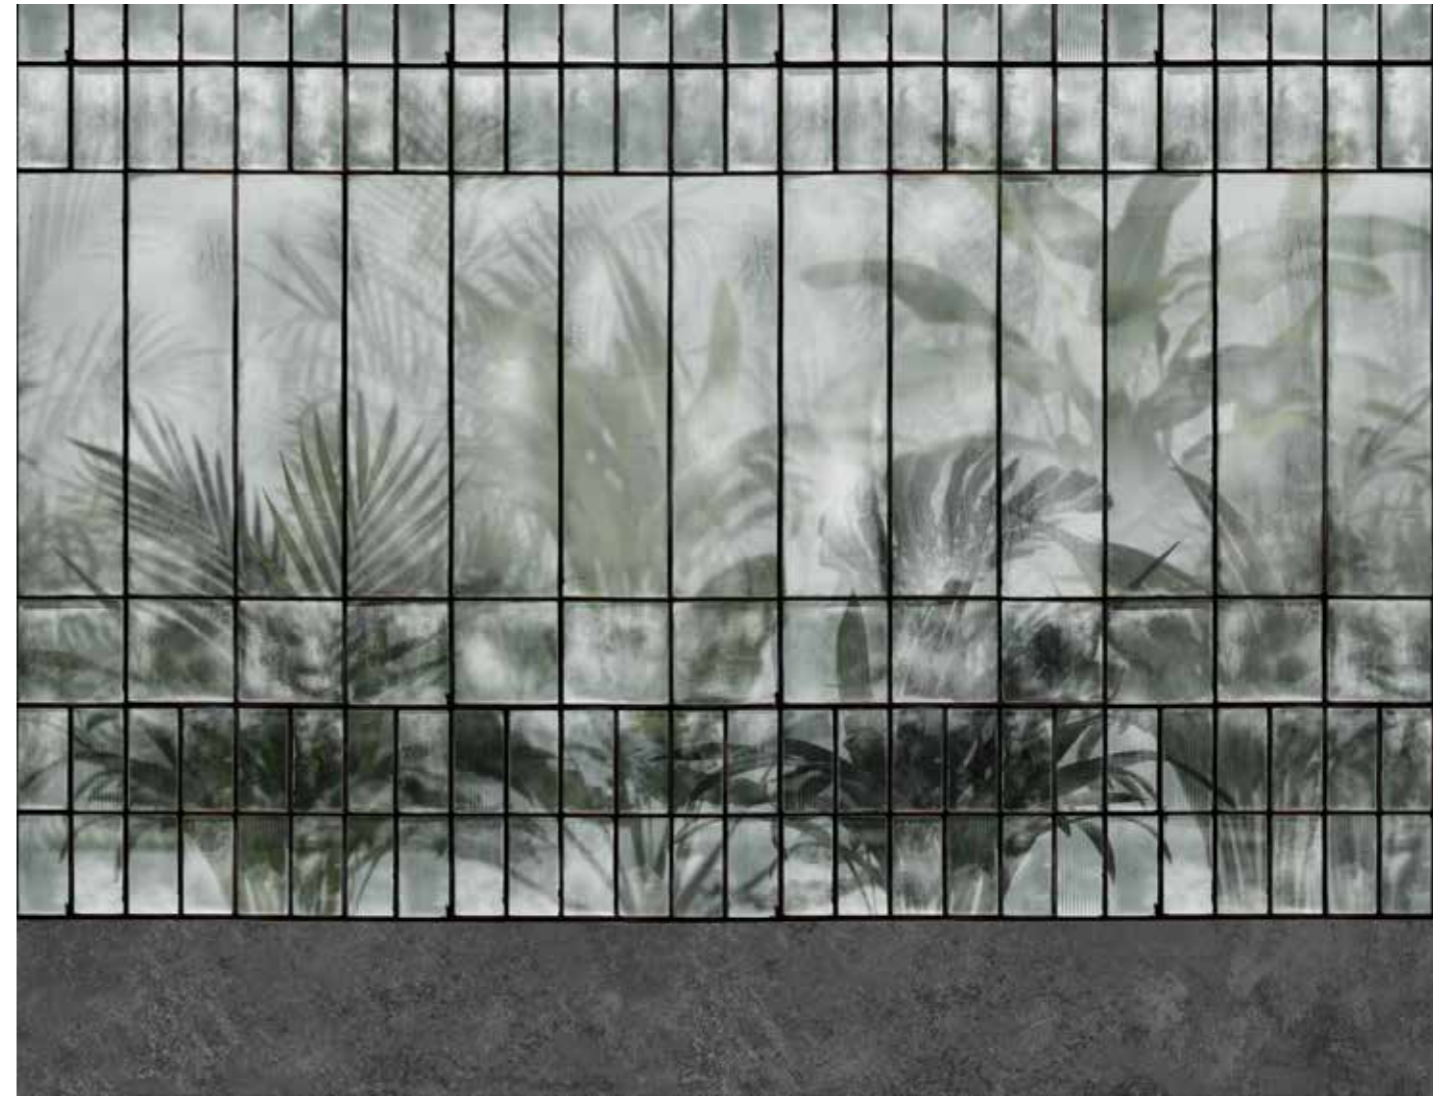

SERRA

Notice. The size of this graphic is completely customizable, following the specific characteristics of your own project.

80212-1 (Tropical)

80212-2 (Grey)

Nota.
Le dimensioni di questa grafica sono totalmente adattabili e personalizzabili in base alle esigenze del tuo progetto.

Nota.
Las dimensiones de este diseño se pueden completamente adaptar en función de las necesidades de tu proyecto.