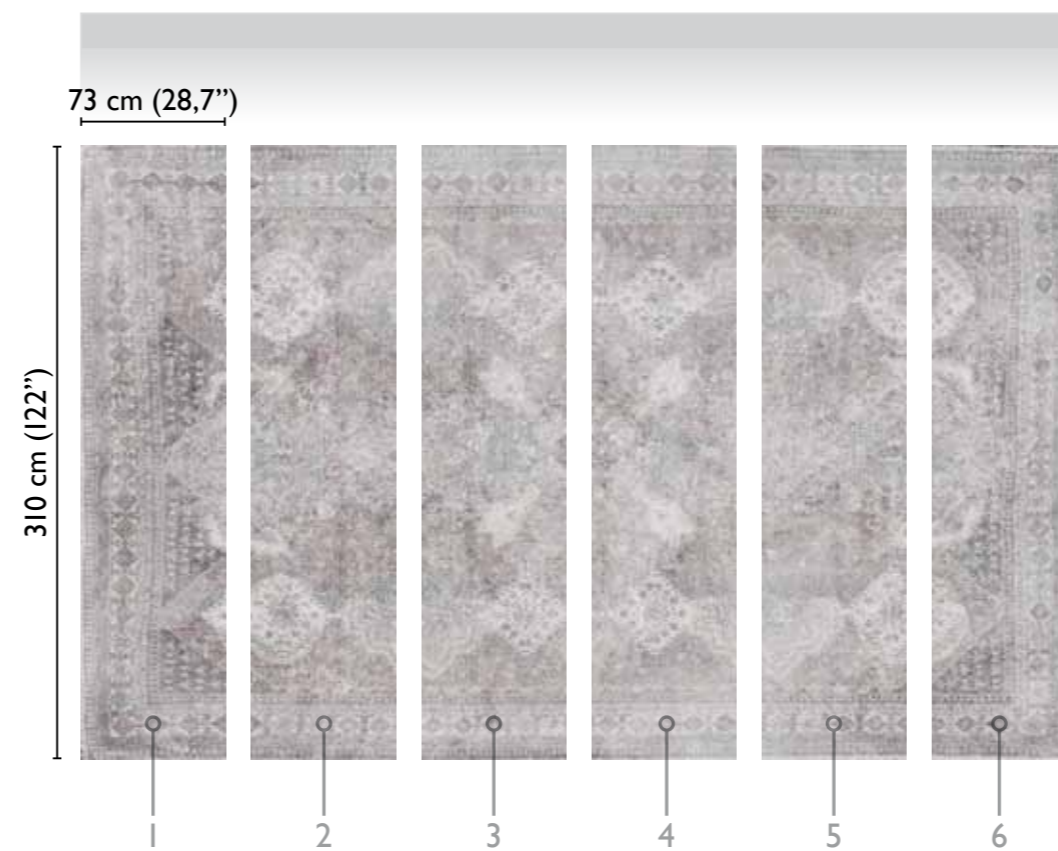

# Scirna modules

total development

WHITE 67515-2

available modules

alternative colour

brown 67515-1

grey-blue 67515-3

\* Nota  
la larghezza dei moduli (rotoli) cambia a seconda del tipo di supporto utilizzato.  
In questi esempi il modulo è quello del supporto Natural.

\* Notice  
Please note that the width of the modules (rolls) may change on the basis of the support used.  
In these examples the module used is the "Natural" one.