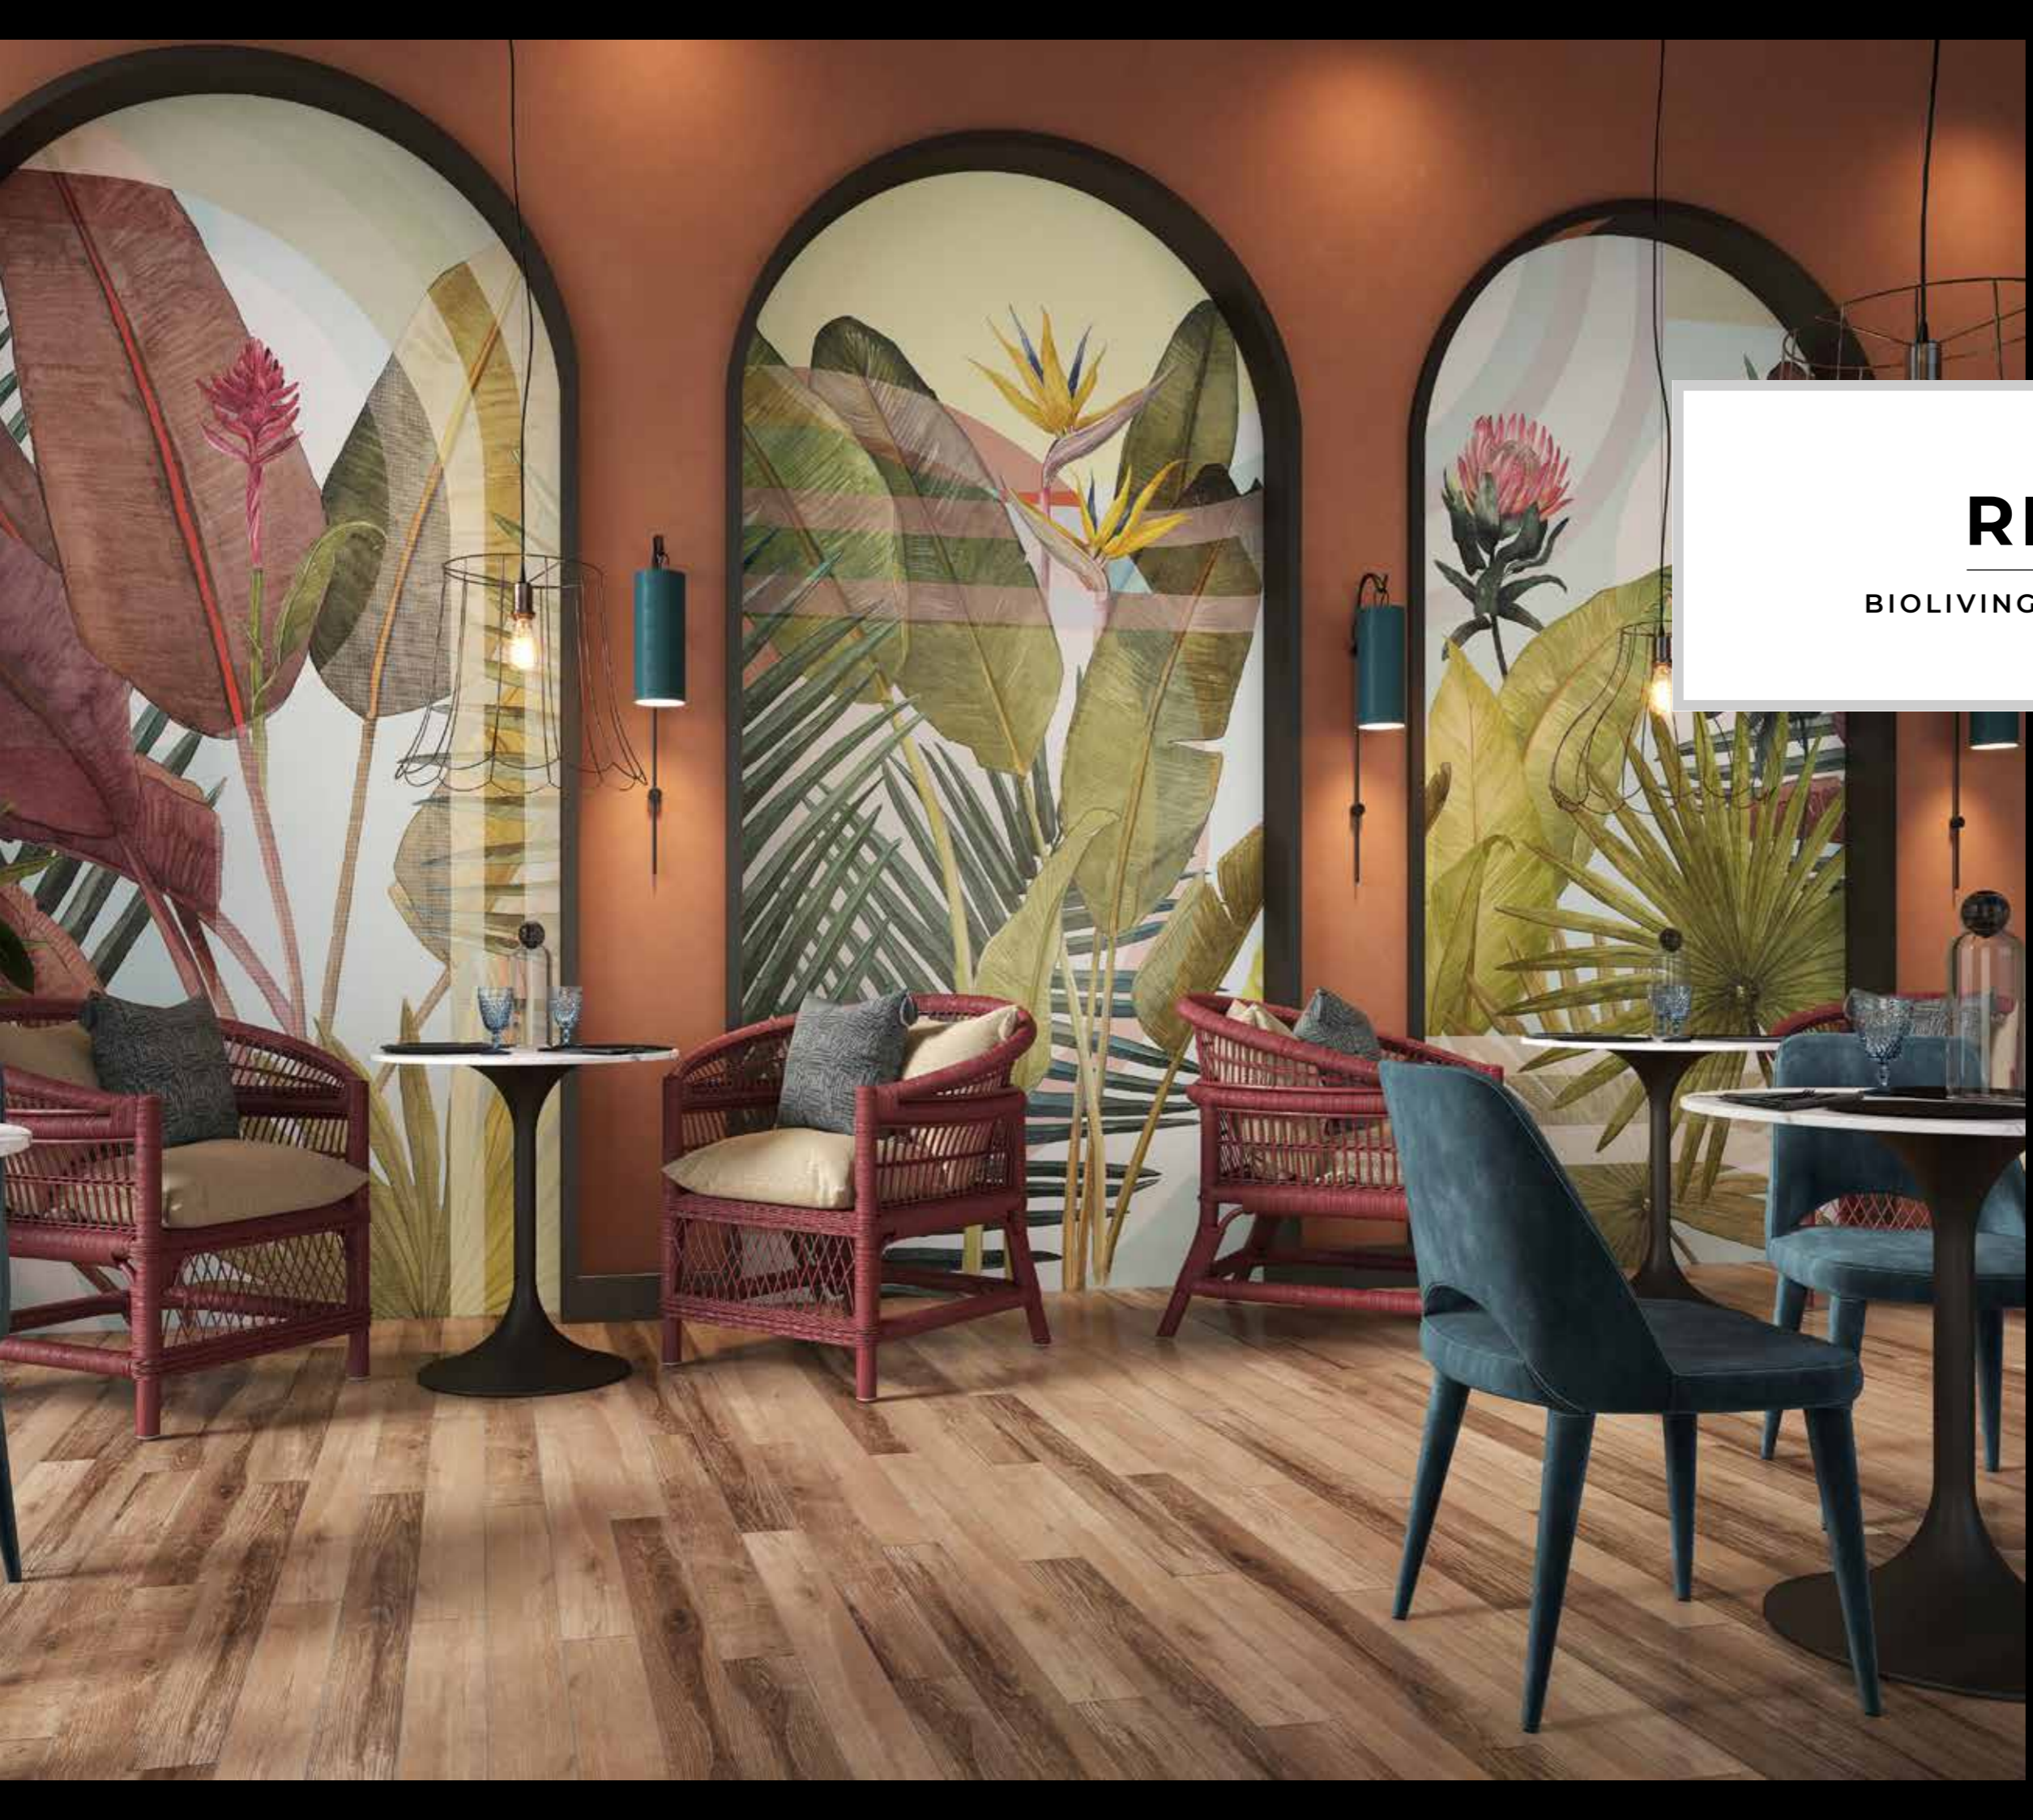

RICO

BIOLIVING COLLECTION

RICO

81482-1 (White)

Notice. The size of this graphic is completely customizable, following the specific characteristics of your own project.

81482-2 (Color)

81482-3 (Beige)

Nota.
Le dimensioni di questa grafica sono totalmente adattabili e personalizzabili in base alle esigenze del tuo progetto.

Nota.
Las dimensiones de este diseño se pueden completamente adaptar en función de las necesidades de tu proyecto.