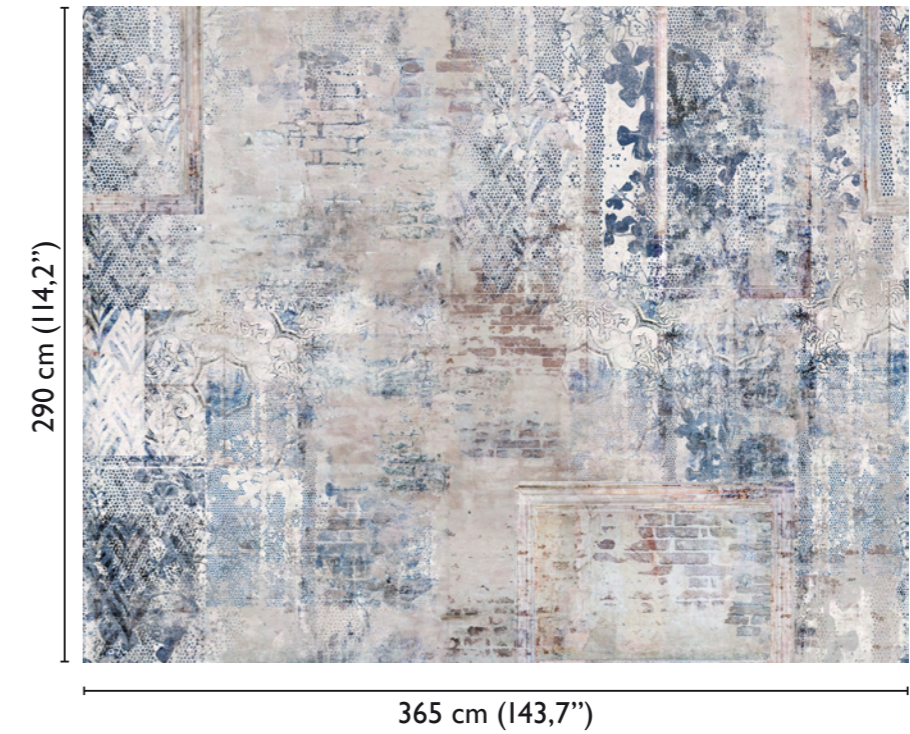

# Ricordi

total development

MATTONE 55025-I

available modules

SET I

73 cm (28,7'')

\* Nota  
la larghezza dei moduli (rotoli) cambia a seconda del tipo di supporto utilizzato.  
In questi esempi il modulo è quello del supporto Natural.

\* Notice  
Please note that the width of the modules (rolls) may change on the basis of the support used.  
In these examples the module used is the "Natural" one.