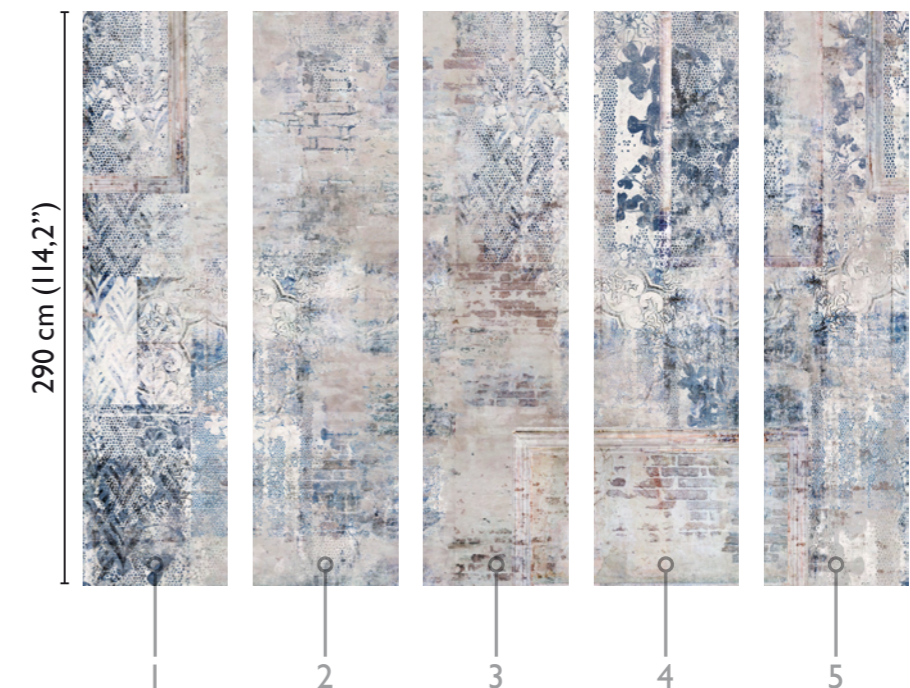

# Ricordi

total development

MATTONE 55025-I

available modules

SET I

73 cm (28,7'')

\* Nota  
la larghezza dei moduli (rotoli) cambia a seconda del tipo di supporto utilizzato.  
In questi esempi il modulo è quello del supporto Natural.

\* Notice  
Please note that the width of the modules (rolls) may change on the basis of the support used.  
In these examples the module used is the "Natural" one.