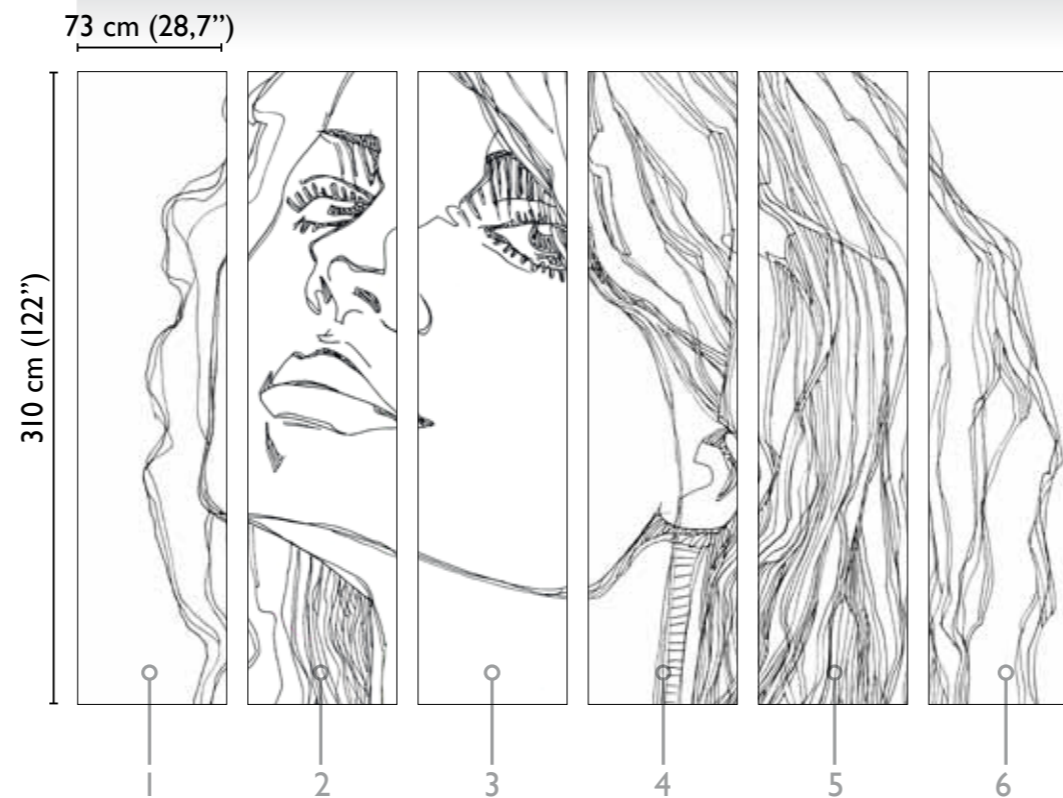

Ri-Tratto modules

total dvlp. WHITE 57139-I A

total dvlp. WHITE 57139-I B

available standard modules

SET A

available standard modules

SET B

alternative colour

blue 57139-2 AB

* Nota
la larghezza dei moduli (rotoli) cambia a seconda del tipo di supporto utilizzato.
In questi esempi il modulo è quello del supporto Natural.

* Notice
Please note that the width of the modules (rolls) may change on the basis of the support used.
In these examples the module used is the "Natural" one.