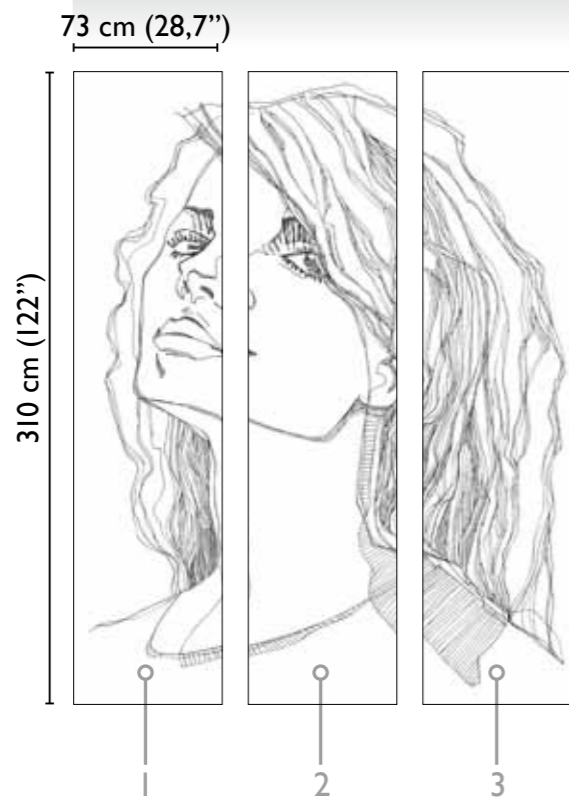

Ri-Tratto modules

total dvlp. WHITE 57139-I A

total dvlp. WHITE 57139-I B

available standard modules

SET A

available standard modules

SET B

alternative colour

blue 57139-2 AB

* Nota
la larghezza dei moduli (rotoli) cambia a seconda del tipo di supporto utilizzato.
In questi esempi il modulo è quello del supporto Natural.

* Notice
Please note that the width of the modules (rolls) may change on the basis of the support used.
In these examples the module used is the "Natural" one.