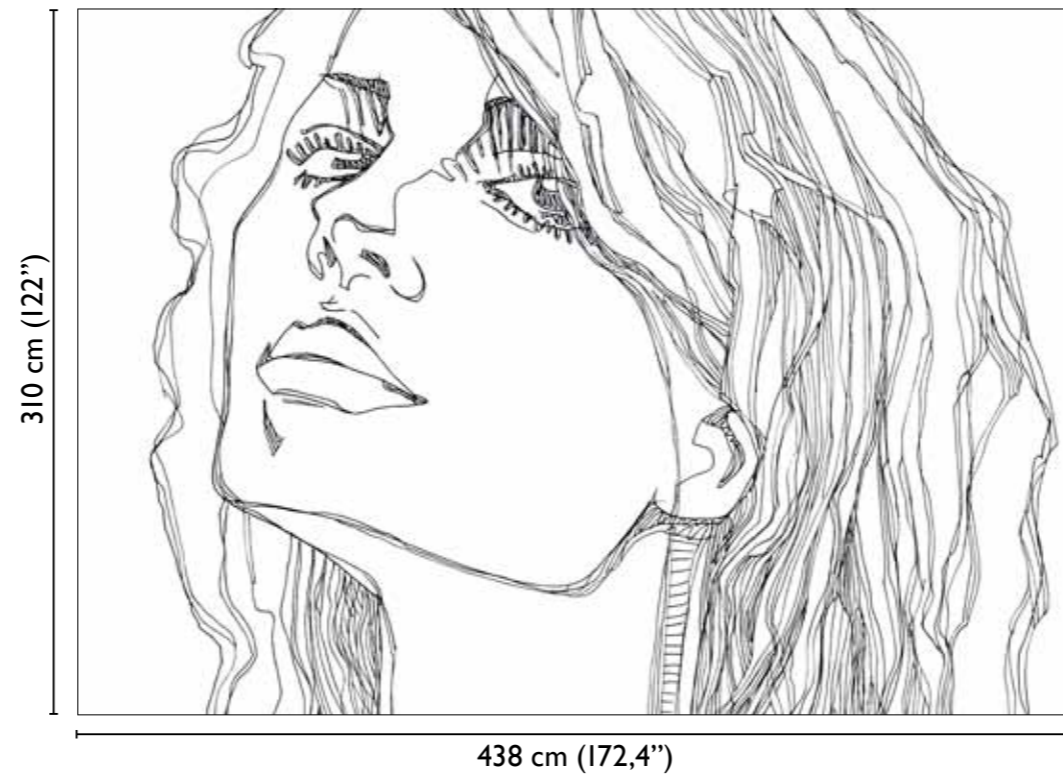

Ri-Tratto modules

total dvlp. WHITE 57139-I A

total dvlp. WHITE 57139-I B

available standard modules

SET A

available standard modules

SET B

alternative colour

blue 57139-2 AB

* Nota
la larghezza dei moduli (rotoli) cambia a seconda del tipo di supporto utilizzato.
In questi esempi il modulo è quello del supporto Natural.

* Notice
Please note that the width of the modules (rolls) may change on the basis of the support used.
In these examples the module used is the "Natural" one.