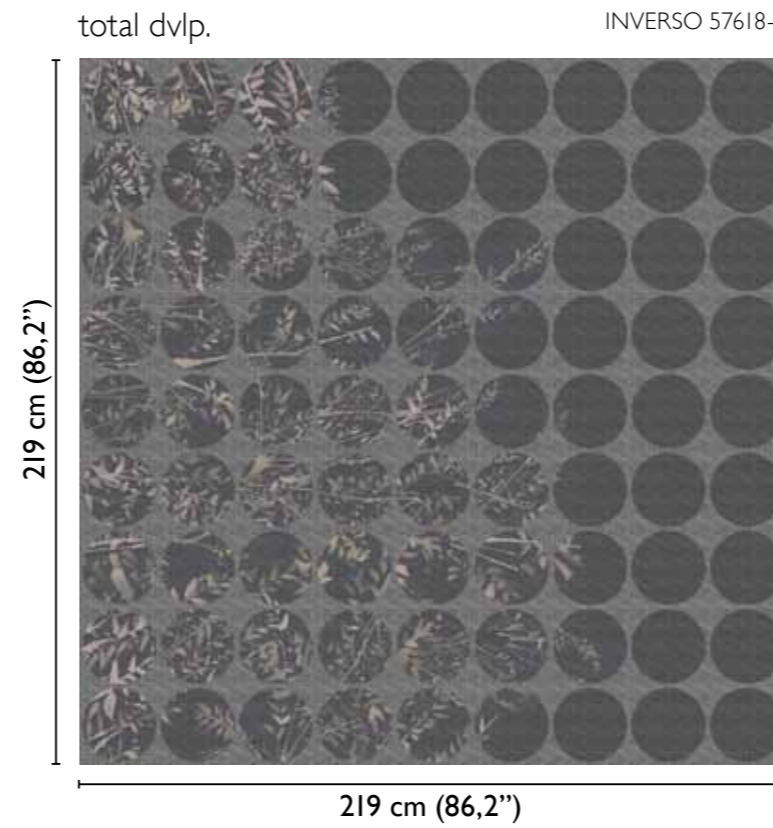

Rami Acquerellati modules

alternative colours

* Nota
la larghezza dei moduli (rotoli) cambia a seconda del tipo di supporto utilizzato.
In questi esempi il modulo è quello del supporto Natural.

* Notice
Please note that the width of the modules (rolls) may change on the basis of the support used.
In these examples the module used is the "Natural" one.