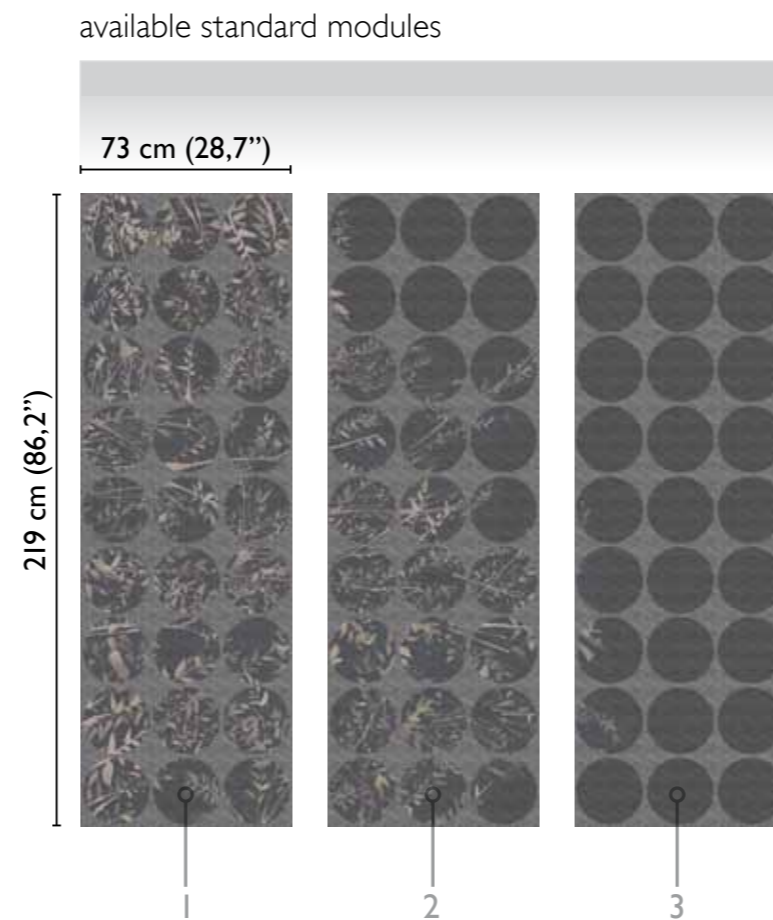

Rami Acquerellati modules

alternative colours

* Nota
la larghezza dei moduli (rotoli) cambia a seconda del tipo di supporto utilizzato.
In questi esempi il modulo è quello del supporto Natural.

* Notice
Please note that the width of the modules (rolls) may change on the basis of the support used.
In these examples the module used is the "Natural" one.