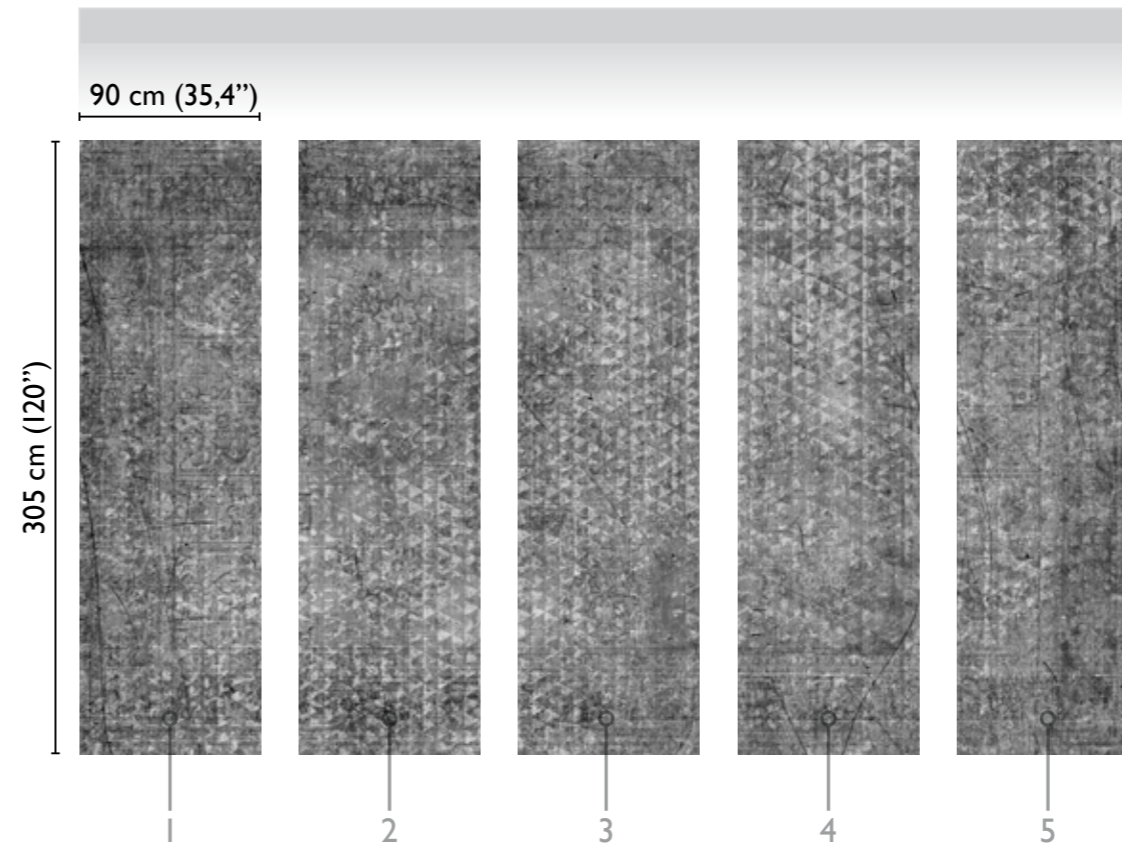

Qamar modules

total development

ANTHRACITE 67291-I

alternative colour

available modules

grey 67291-2

* Nota
la larghezza dei moduli (rotoli) cambia a seconda del tipo di supporto utilizzato.
In questi esempi il modulo è quello del supporto H2O.

* Notice
Please note that the width of the modules (rolls) may change on the basis of the support used.
In these examples the module used is the "H2O" one.