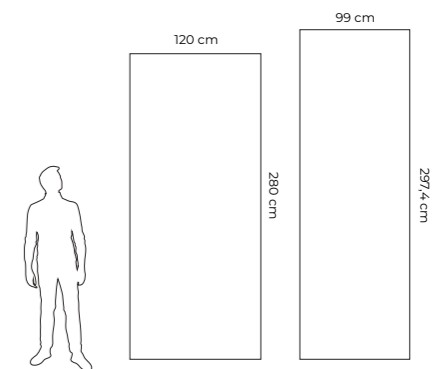

### AVAILABLE SIZES

99x297,4 cm

40"x118"

Consigliato per finitura 3D • Recommended for 3D finish. • Recomendado para acabado 3D. • Empfohlen für 3D Oberflächen.

I colori rappresentati in questo visual sono indicativi. La rappresentazione a video e il prodotto reale possono essere leggermente differenti.