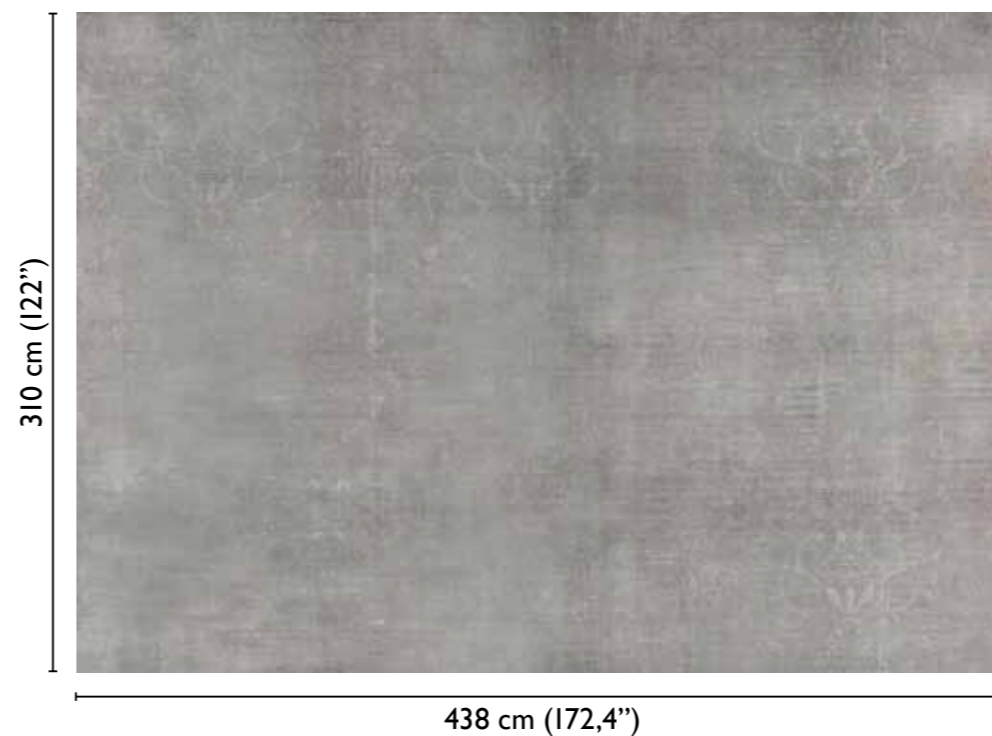

# Plumier modules

total development

GREY 64068-I A

total development

GREY FONDO 64068-I B

alternative colour

white

64068-2 A / 64068-2 B

available modules

SET A

73 cm (28,7")

available modules

SET B

73 cm (28,7")

mud

64068-3 A / 64068-3 B

\* Nota

la larghezza dei moduli (rotoli) cambia a seconda del tipo di supporto utilizzato.  
In questi esempi il modulo è quello del supporto Natural.

\* Notice

Please note that the width of the modules (rolls) may change on the basis of the support used.  
In these examples the module used is the "Natural" one.