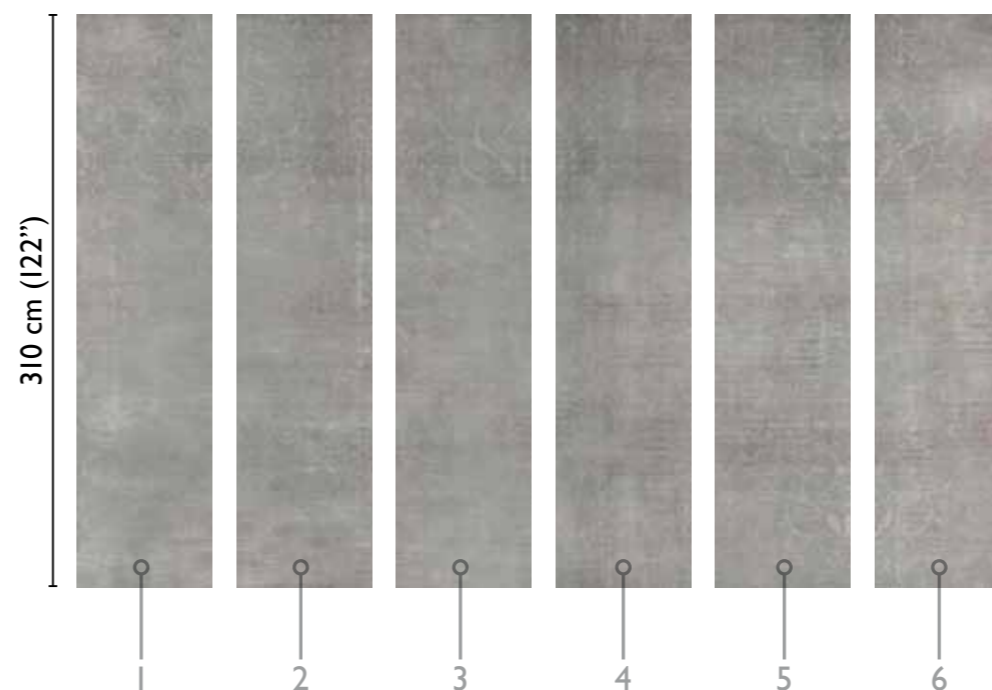

# Plumier modules

total development

GREY 64068-I A

total development

GREY FONDO 64068-I B

alternative colour

white

64068-2 A / 64068-2 B

available modules

SET A

73 cm (28,7")

available modules

SET B

73 cm (28,7")

mud

64068-3 A / 64068-3 B

\* Nota

la larghezza dei moduli (rotoli) cambia a seconda del tipo di supporto utilizzato.  
In questi esempi il modulo è quello del supporto Natural.

\* Notice

Please note that the width of the modules (rolls) may change on the basis of the support used.  
In these examples the module used is the "Natural" one.