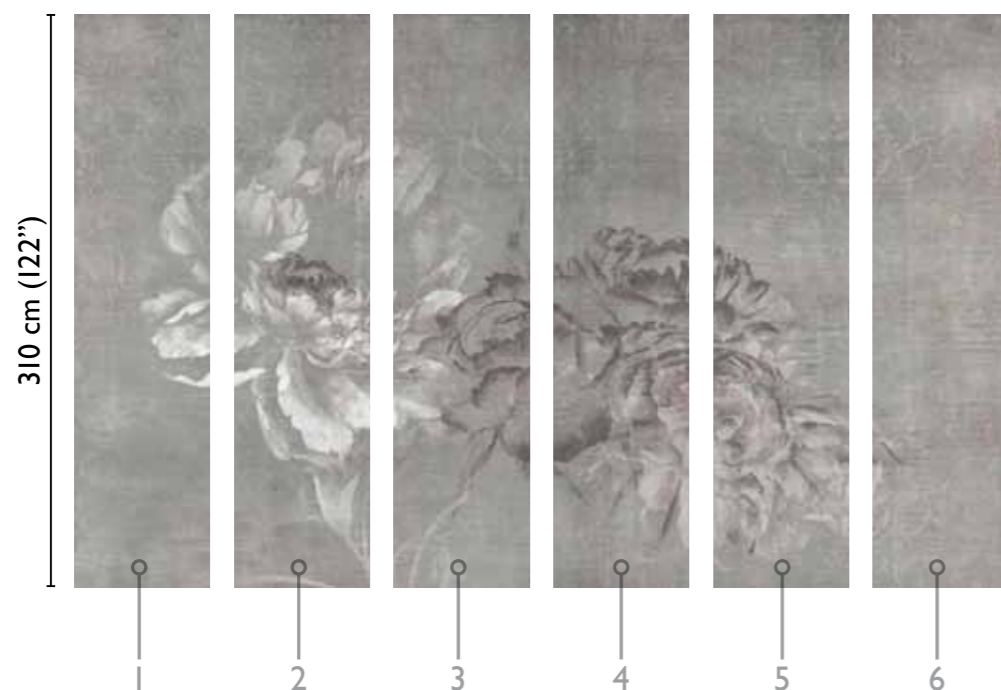

# Plumier modules

total development

GREY 64068-I A

total development

GREY FONDO 64068-I B

alternative colour

white

64068-2 A / 64068-2 B

available modules

SET A

73 cm (28,7")

available modules

SET B

73 cm (28,7")

mud

64068-3 A / 64068-3 B