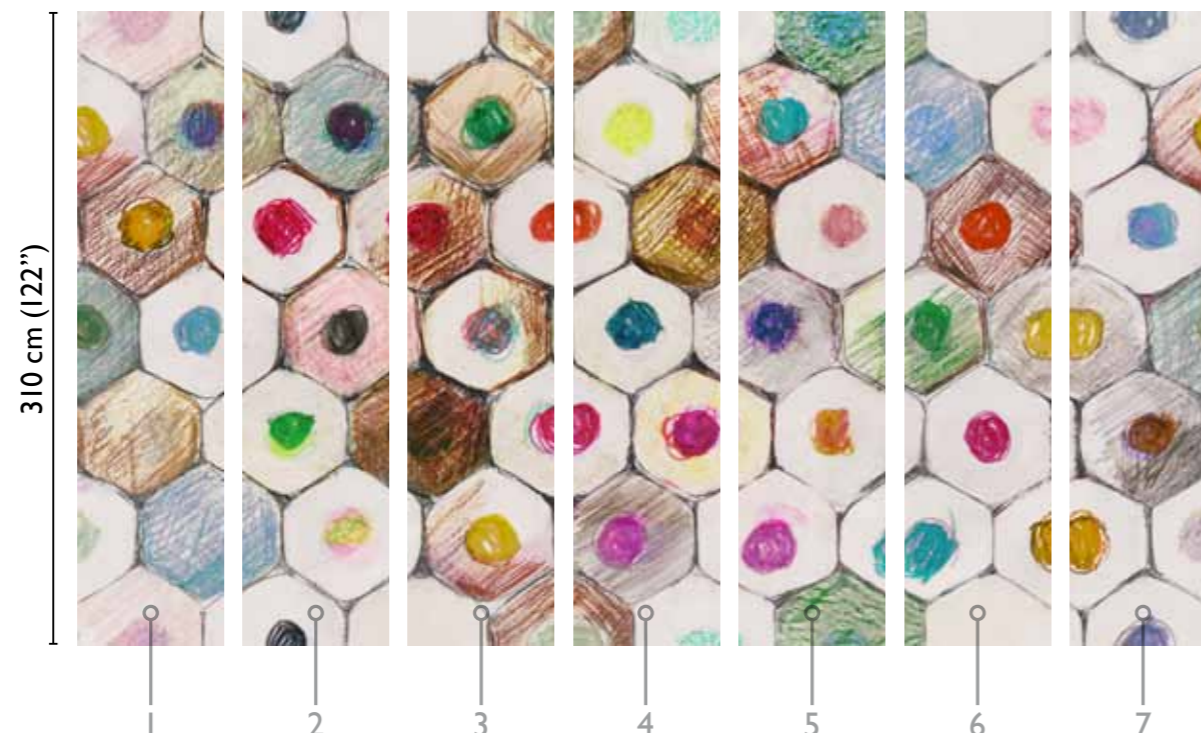

Pastel Bottom modules

total dvlp.

RAINBOW 58359-1

alternative colour

solar

58359-2

available standard modules

73 cm (28,7")

grey

58359-3

* Nota
la larghezza dei moduli (rotoli) cambia a seconda del tipo di supporto utilizzato.
In questi esempi il modulo è quello del supporto Natural.

* Notice
Please note that the width of the modules (rolls) may change on the basis of the support used.
In these examples the module used is the "Natural" one.