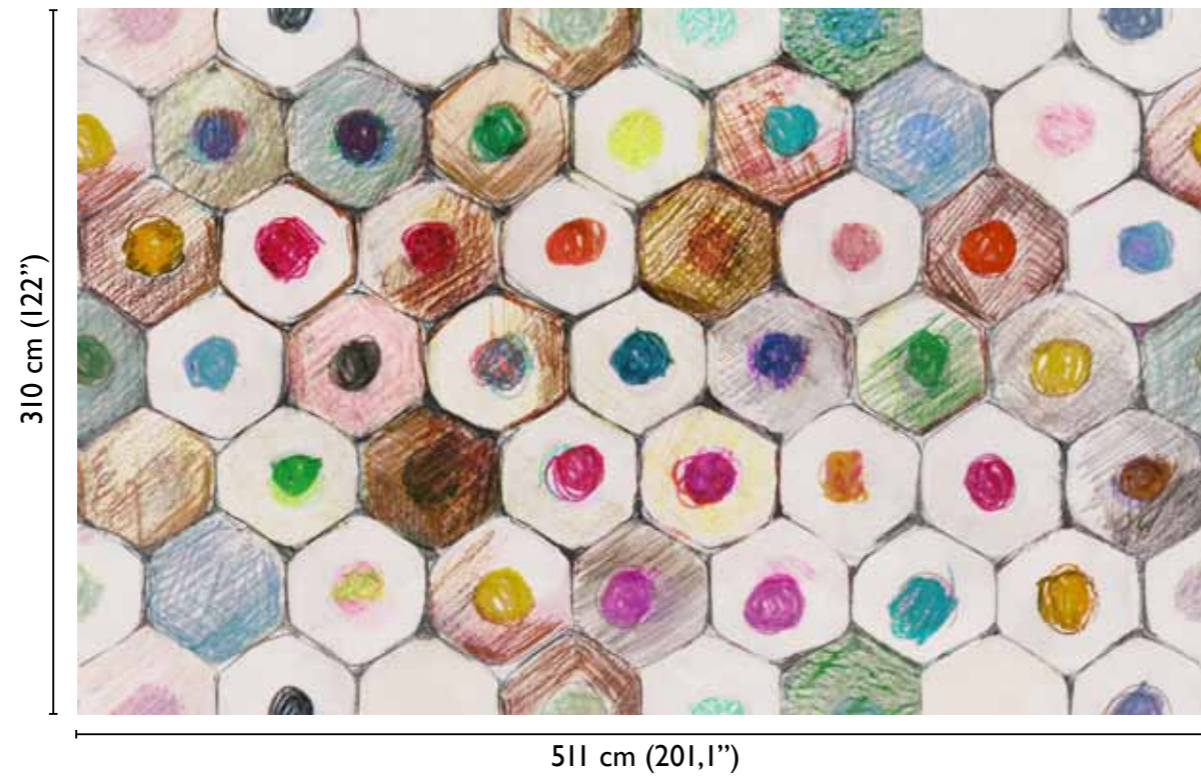

Pastel Bottom modules

total dvlp.

RAINBOW 58359-1

alternative colour

solar

58359-2

available standard modules

73 cm (28,7")

grey

58359-3

* Nota
la larghezza dei moduli (rotoli) cambia a seconda del tipo di supporto utilizzato.
In questi esempi il modulo è quello del supporto Natural.

* Notice
Please note that the width of the modules (rolls) may change on the basis of the support used.
In these examples the module used is the "Natural" one.