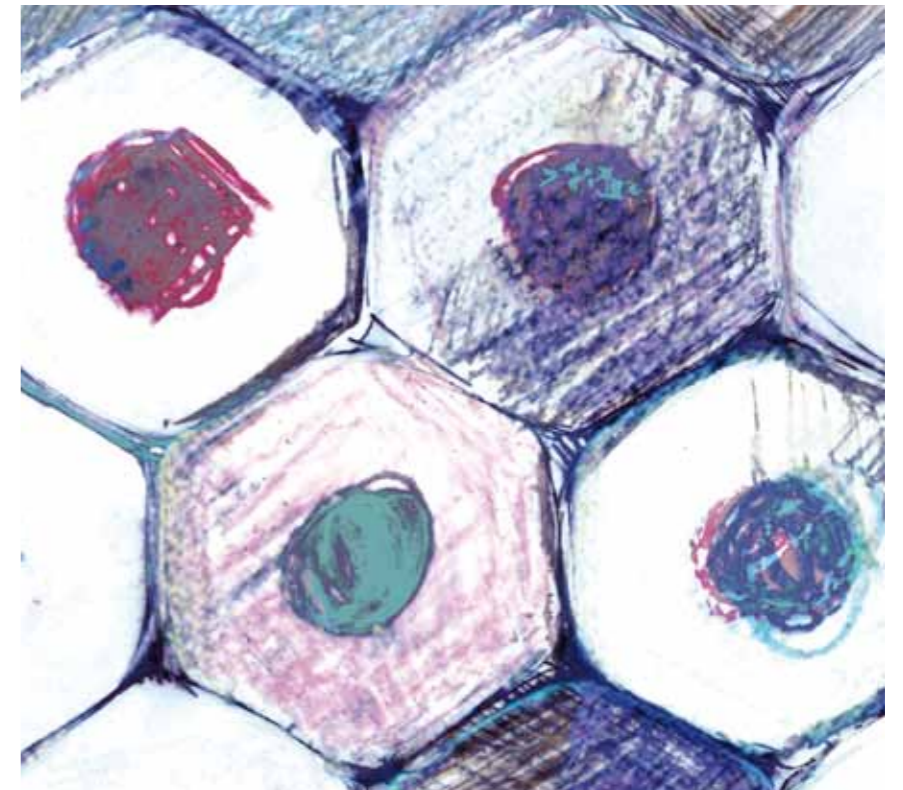

Pastel Bottom modules

total dvlp.

RAINBOW 58359-1

alternative colour

solar

58359-2

available standard modules

73 cm (28,7")

grey

58359-3

* Nota
la larghezza dei moduli (rotoli) cambia a seconda del tipo di supporto utilizzato.
In questi esempi il modulo è quello del supporto Natural.

* Notice
Please note that the width of the modules (rolls) may change on the basis of the support used.
In these examples the module used is the "Natural" one.