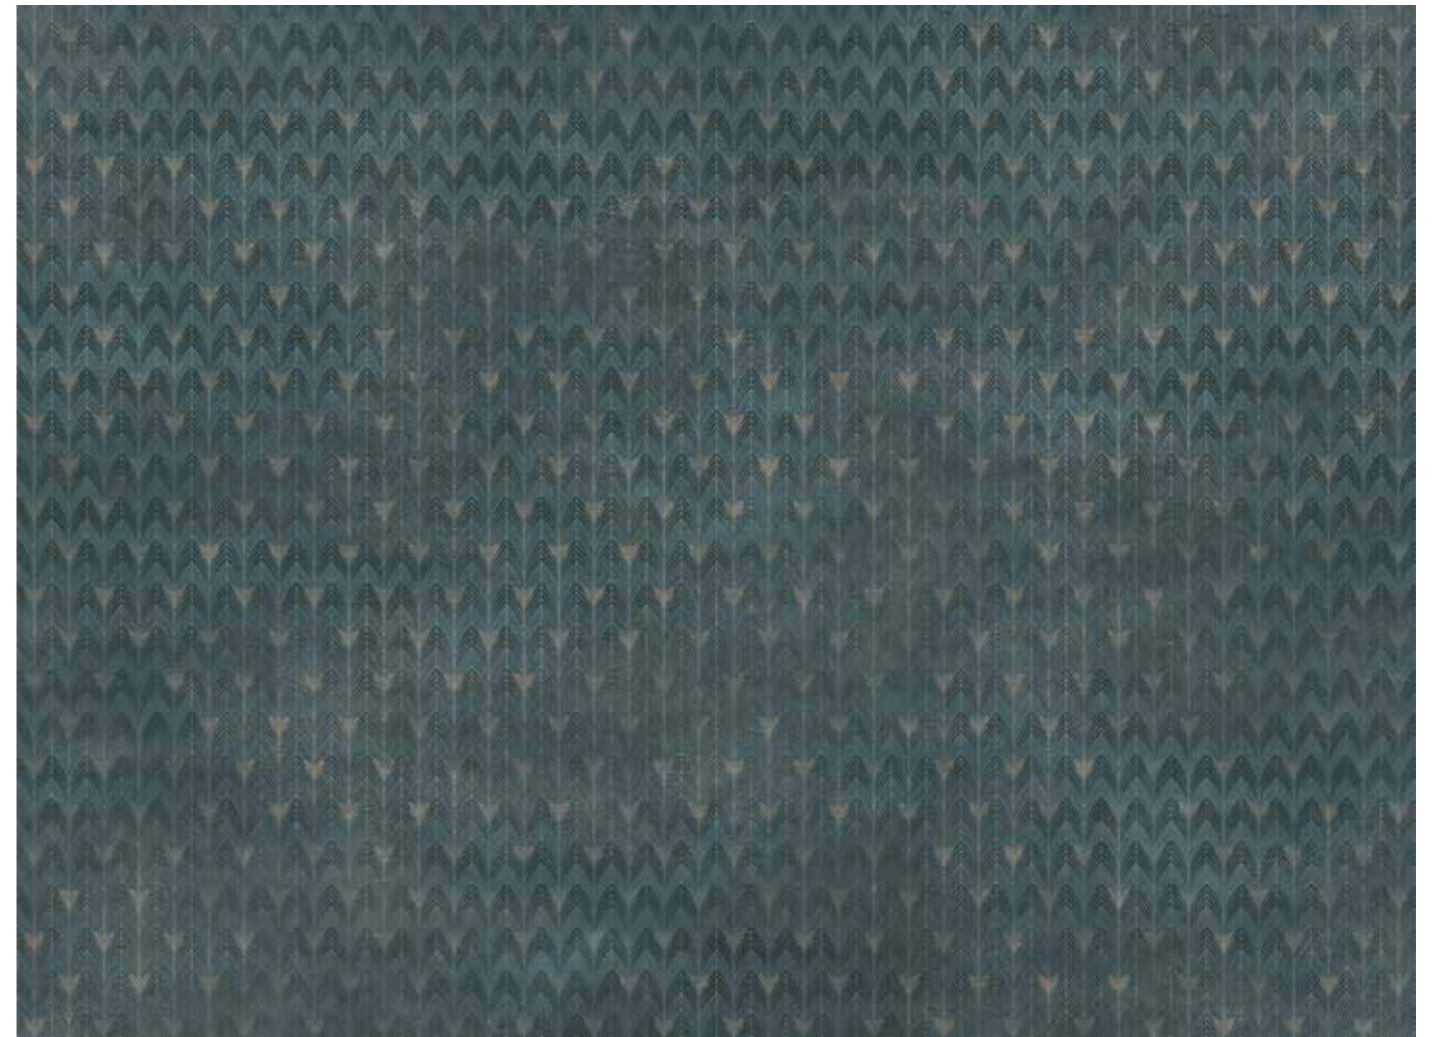

# OTELLO

**Notice.** The size of this graphic is completely customizable, following the specific characteristics of your own project.

74477-1 (Cherry)

74477-2 (Cinnamon)

74477-3 (Zaphir)

74477-4 (Dark)

**Nota.**  
Le dimensioni di questa grafica sono totalmente adattabili e personalizzabili in base alle esigenze del tuo progetto.