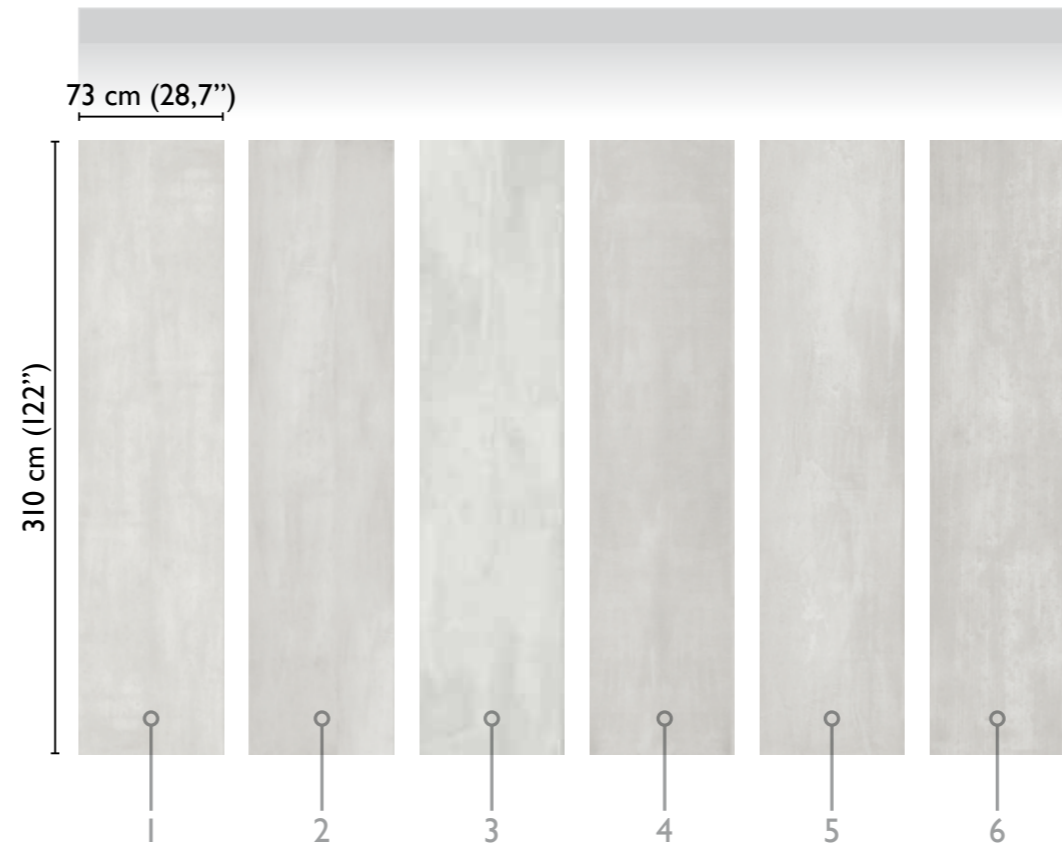

Oslo modules

surface's detail

total development

WHITE 64372-1

available modules

alternative colour

tortora 64372-3

* Nota
la larghezza dei moduli (rotoli) cambia a seconda del tipo di supporto utilizzato.
In questi esempi il modulo è quello del supporto Natural.

* Notice
Please note that the width of the modules (rolls) may change on the basis of the support used.
In these examples the module used is the "Natural" one.