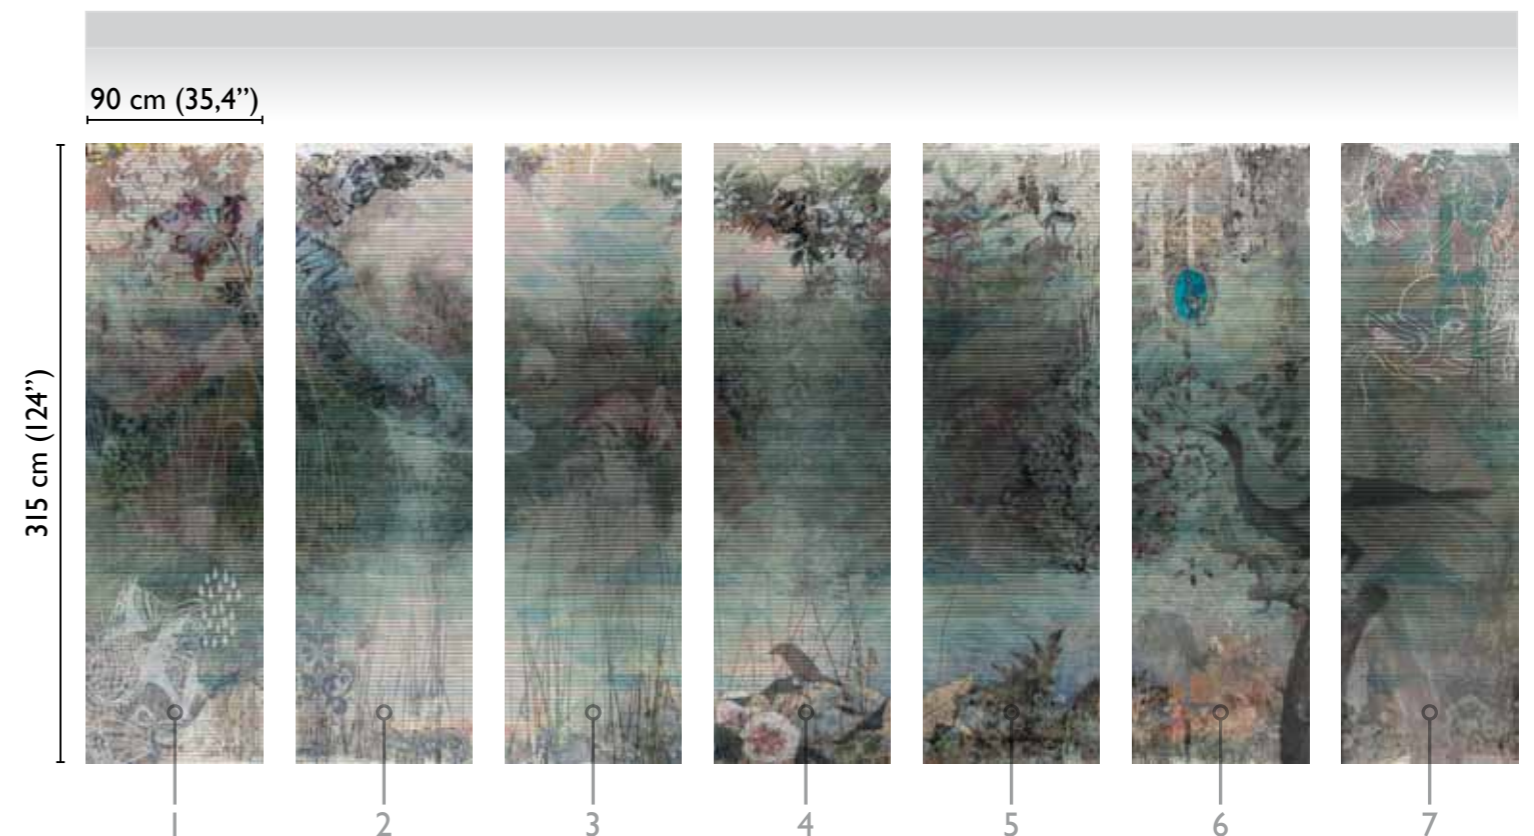

# The Sisters: Okinawa

67726-1

total development

available modules

\* Nota  
la larghezza dei moduli (rotoli) cambia a seconda del tipo di supporto utilizzato.  
In questi esempi il modulo è quello del supporto H2O.

\* Notice  
Please note that the width of the modules (rolls) may change on the basis of the support used.  
In these examples the module used is the "H2O" one.