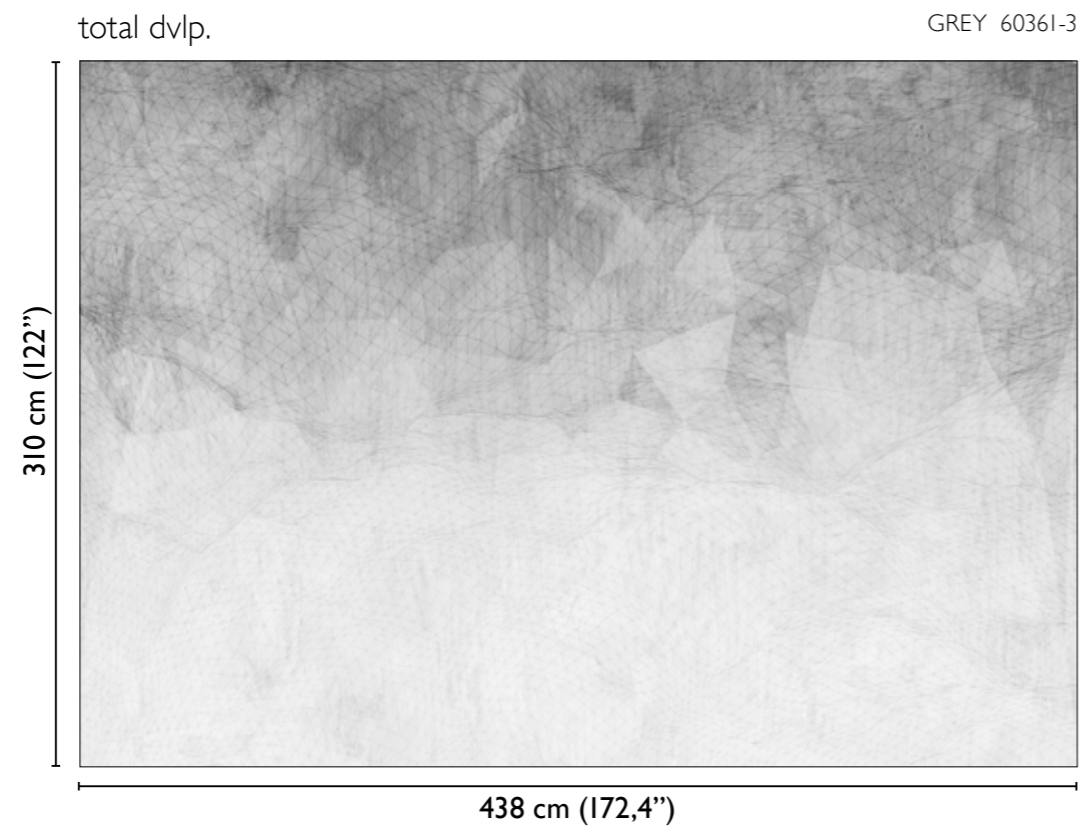

Net modules

* Nota
la larghezza dei moduli (rotoli) cambia a seconda del tipo di supporto utilizzato.
In questi esempi il modulo è quello del supporto Natural.

* Notice
Please note that the width of the modules (rolls) may change on the basis of the support used.
In these examples the module used is the "Natural" one.

alternative colour

blue 60361-1

brown 60361-2