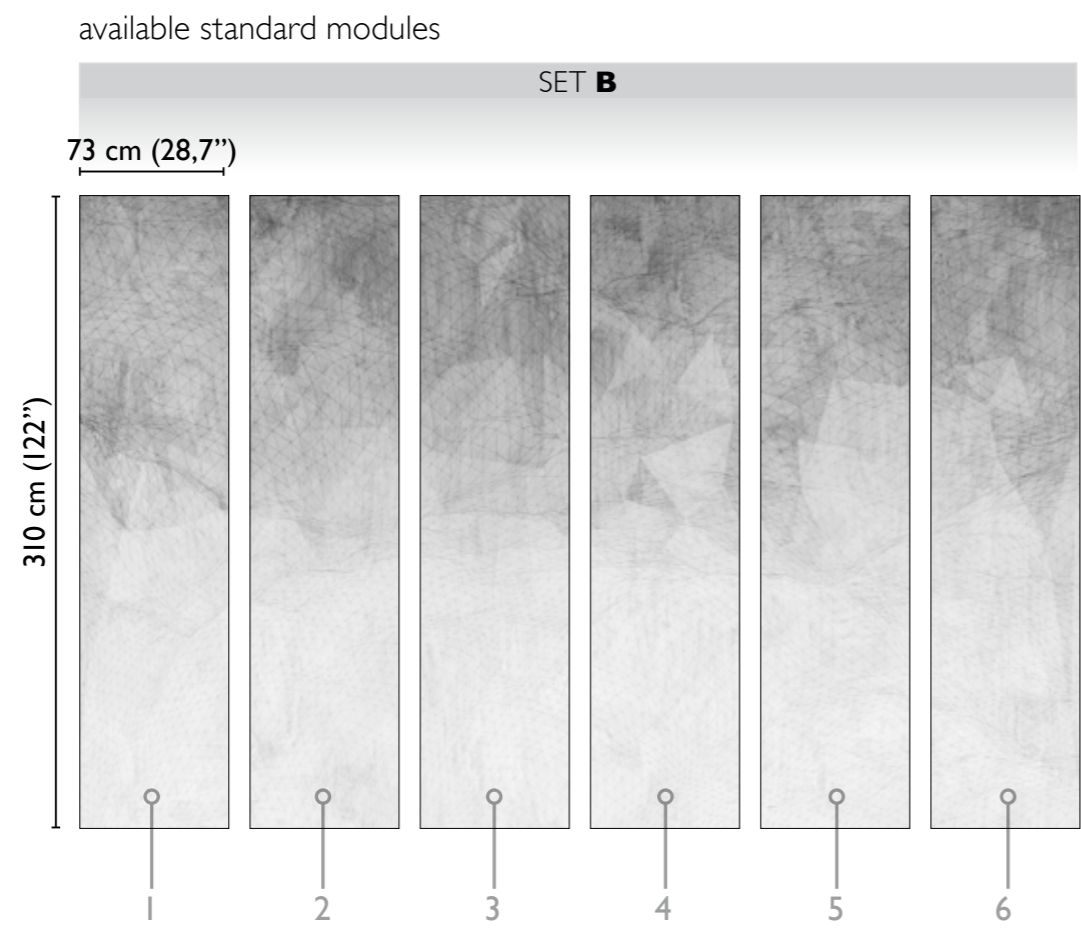

Net modules

* Nota
la larghezza dei moduli (rotoli) cambia a seconda del tipo di supporto utilizzato.
In questi esempi il modulo è quello del supporto Natural.

* Notice
Please note that the width of the modules (rolls) may change on the basis of the support used.
In these examples the module used is the "Natural" one.

alternative colour

blue 60361-1

brown 60361-2