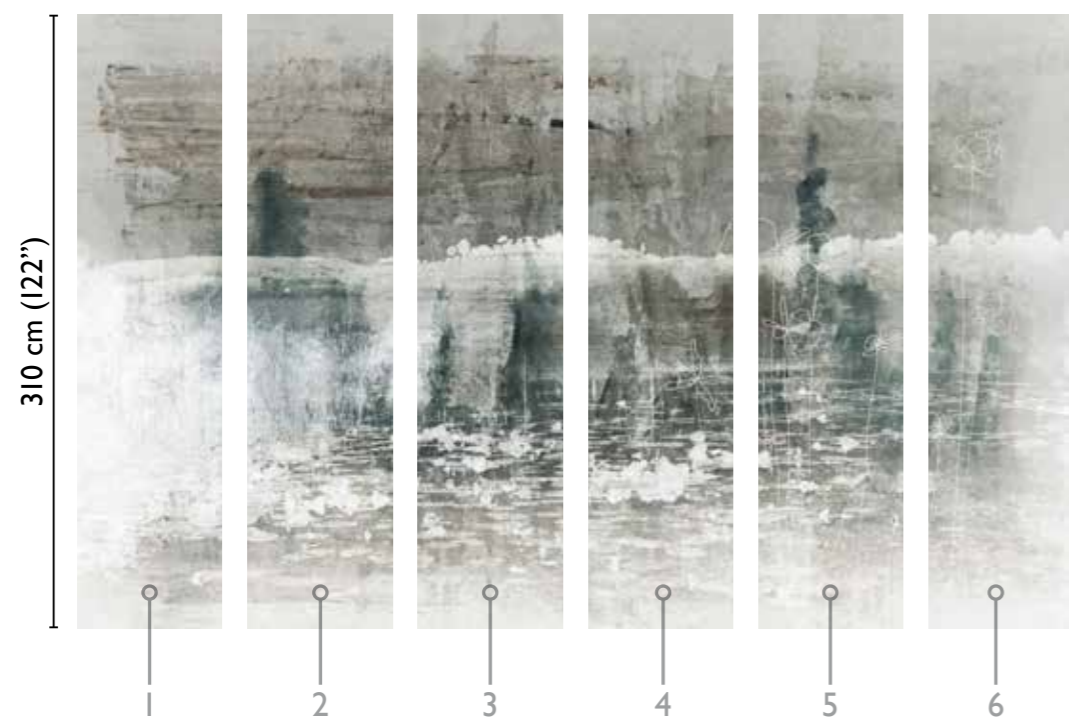

Giulia Ori: Nabucco

total development

LIGHT 70069-1

available modules

438 cm (172,4")

73 cm (28,7")

* Nota
la larghezza dei moduli (rotoli) cambia a seconda del tipo di supporto utilizzato.
In questi esempi il modulo è quello del supporto Natural.

* Notice
Please note that the width of the modules (rolls) may change on the basis of the support used.
In these examples the module used is the "Natural" one.