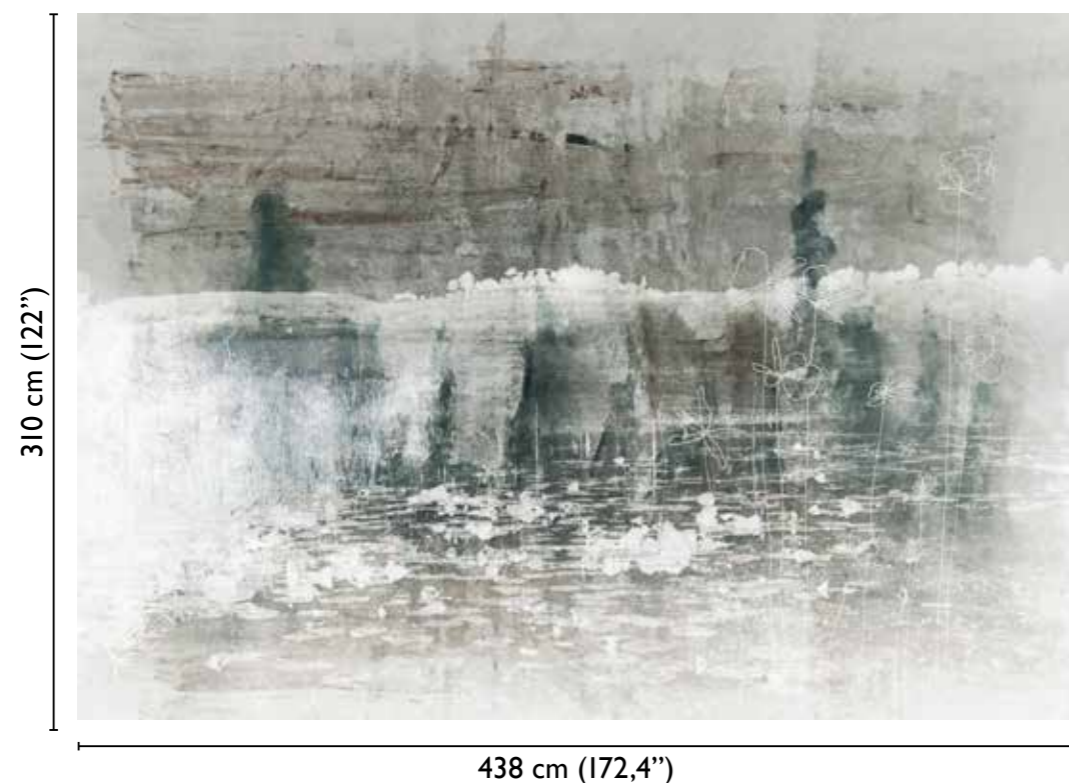

Giulia Ori: Nabucco

total development

LIGHT 70069-1

available modules

438 cm (172,4")

73 cm (28,7")

* Nota
la larghezza dei moduli (rotoli) cambia a seconda del tipo di supporto utilizzato.
In questi esempi il modulo è quello del supporto Natural.

* Notice
Please note that the width of the modules (rolls) may change on the basis of the support used.
In these examples the module used is the "Natural" one.