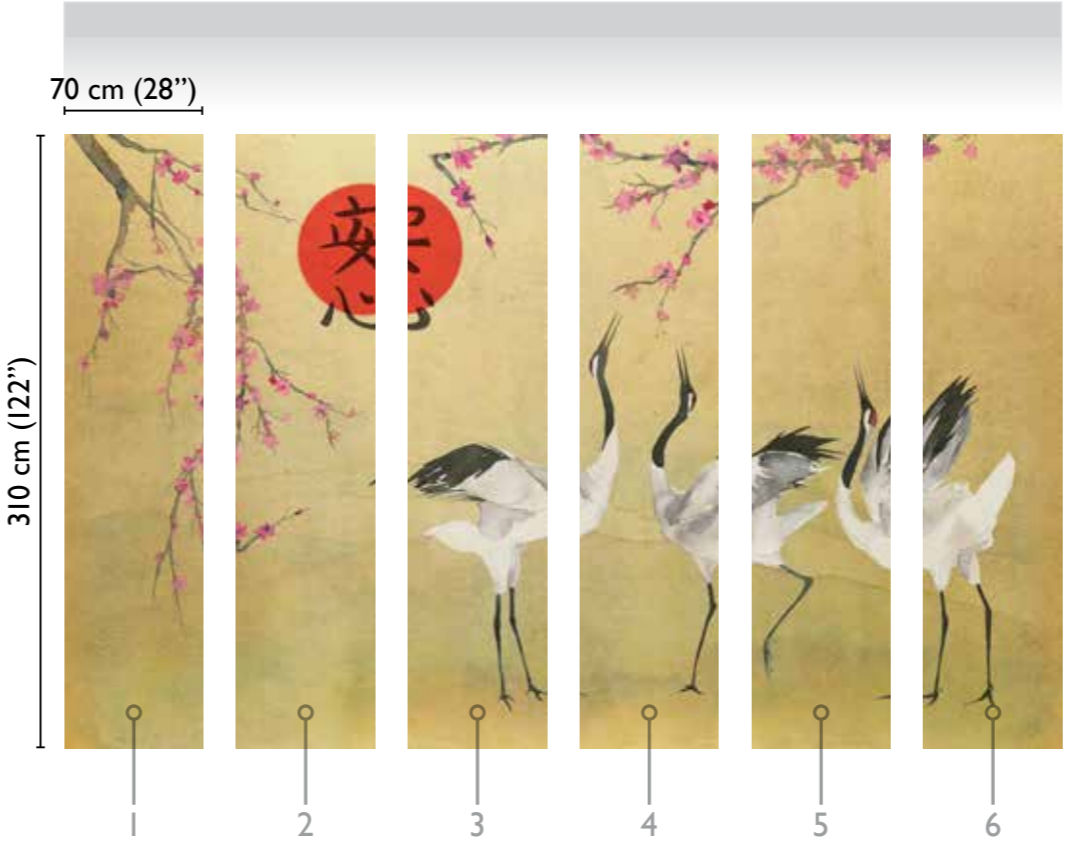

Marco Fontana: Mon Cherry Blossom

total development

GOLD 70031-1

available modules

Colours

gold 70031-1

platinum 70031-2

* Nota
la larghezza dei moduli (rotoli) cambia a seconda del tipo di supporto utilizzato.
In questi esempi il modulo è quello del supporto Fabric.

* Notice
Please note that the width of the modules (rolls) may change on the basis of the support used.
In these examples the module used is the "Fabric" one.