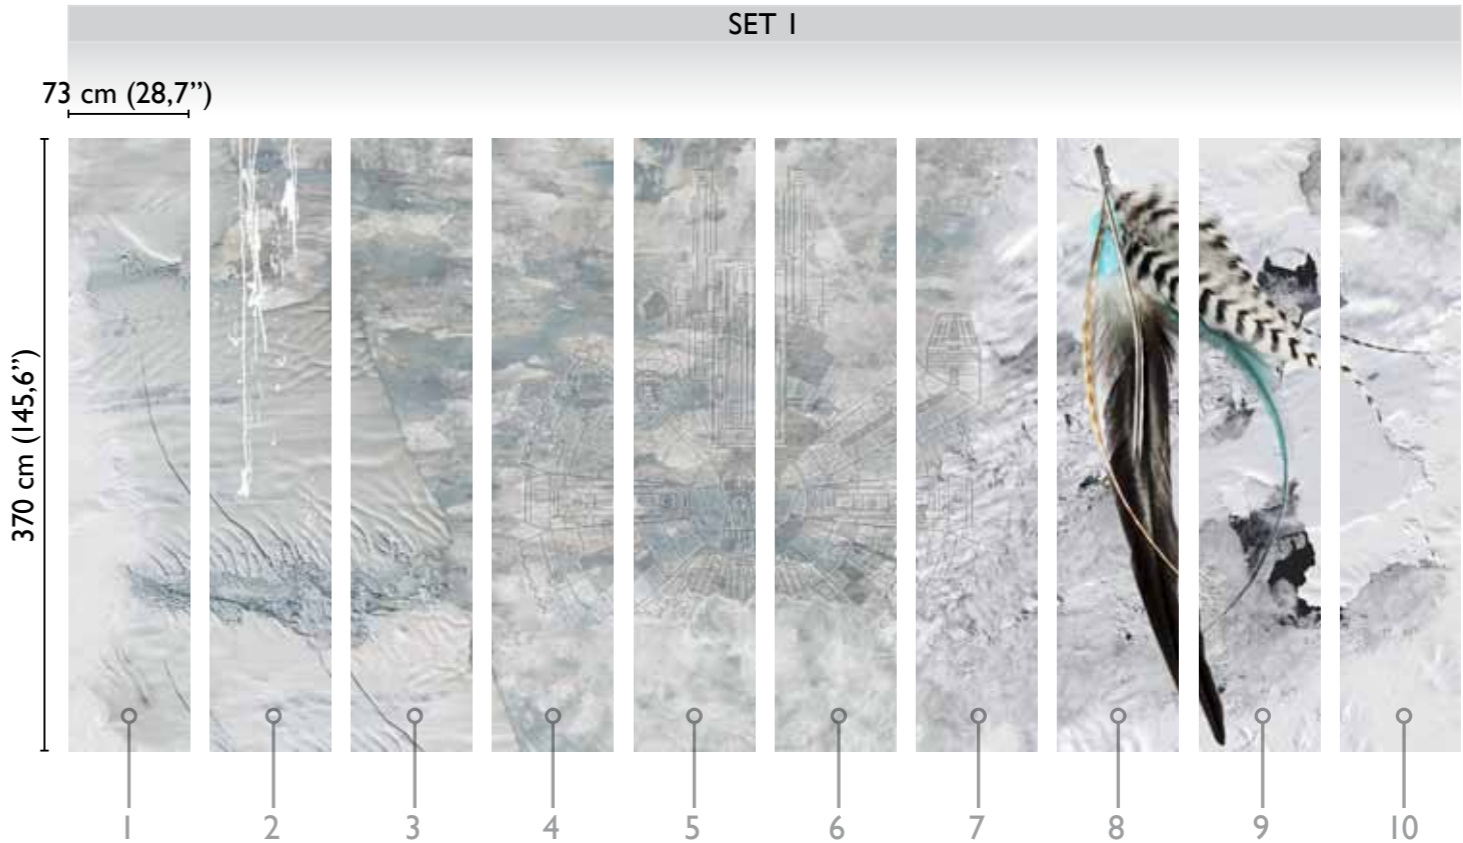

# Millenium

total development

ICE 60065-I

730 cm (287,4")

available modules

\* Nota  
la larghezza dei moduli (rotoli) cambia a seconda del tipo di supporto utilizzato.  
In questi esempi il modulo è quello del supporto Natural.

\* Notice  
Please note that the width of the modules (rolls) may change on the basis of the support used.  
In these examples the module used is the "Natural" one.