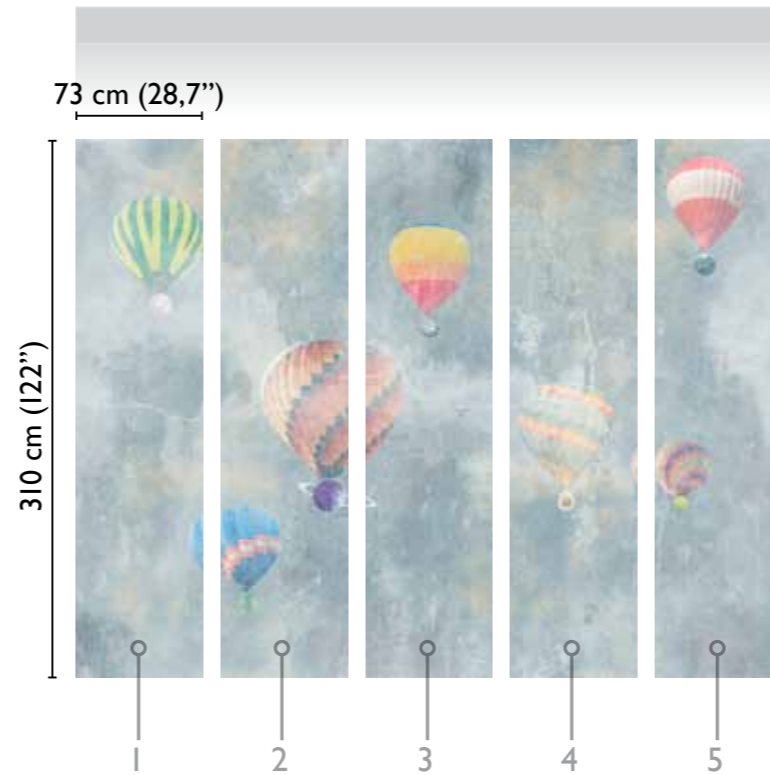

Martin modules

total dvlp.

ORIGINAL 65437-I

available standard modules

* Nota
la larghezza dei moduli (rotoli) cambia a seconda del tipo di supporto utilizzato.
In questi esempi il modulo è quello del supporto Natural.

* Notice
Please note that the width of the modules (rolls) may change on the basis of the support used.
In these examples the module used is the "Natural" one.