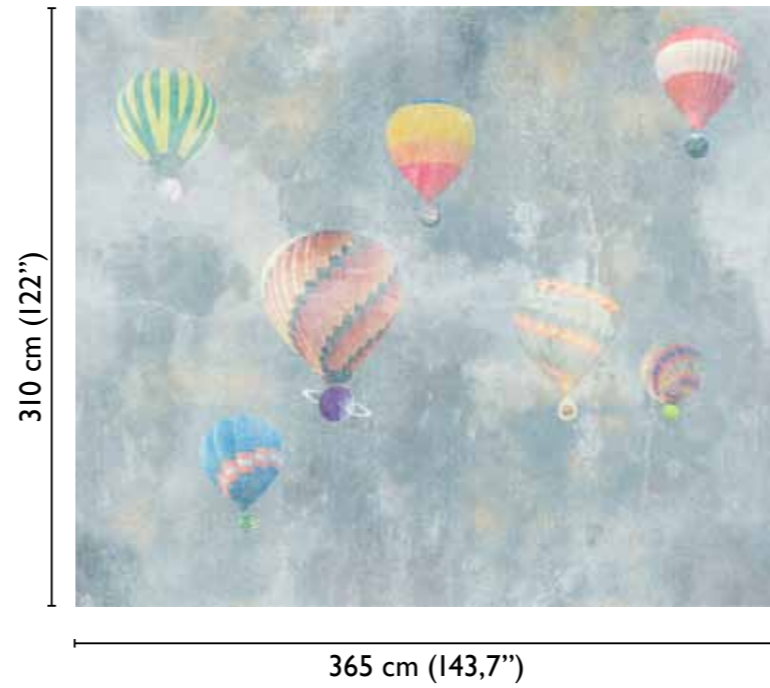

Martin modules

total dvlp.

ORIGINAL 65437-I

available standard modules

* Nota
la larghezza dei moduli (rotoli) cambia a seconda del tipo di supporto utilizzato.
In questi esempi il modulo è quello del supporto Natural.

* Notice
Please note that the width of the modules (rolls) may change on the basis of the support used.
In these examples the module used is the "Natural" one.