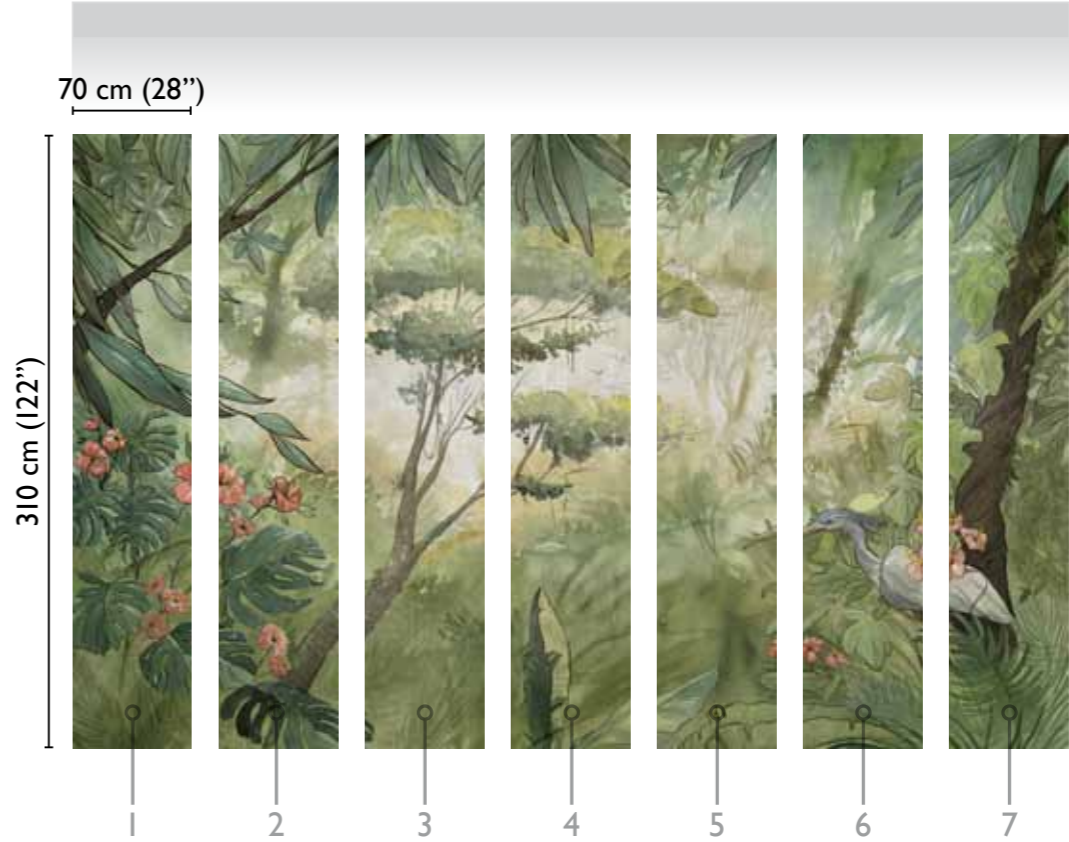

# Manaus modules

total development

69014-I

available modules

\* Nota  
la larghezza dei moduli (rotoli) cambia a seconda del tipo di supporto utilizzato.  
In questi esempi il modulo è quello del supporto Fabric.

\* Notice  
Please note that the width of the modules (rolls) may change on the basis of the support used.  
In these examples the module used is the "Fabric" one.