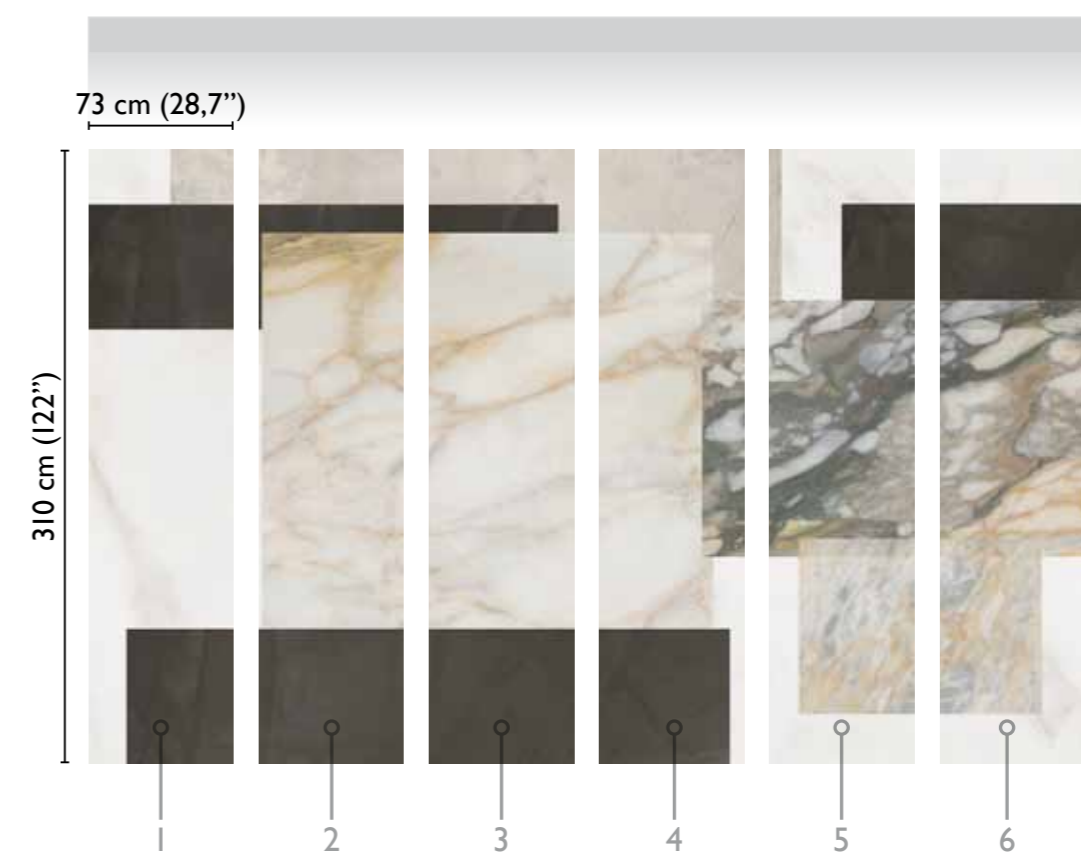

## Madison Square modules

total development

MADISON SQUARE 67142

available modules

\* Nota  
la larghezza dei moduli (rotoli) cambia a seconda del tipo di supporto utilizzato.  
In questi esempi il modulo è quello del supporto Natural.

\* Notice  
Please note that the width of the modules (rolls) may change on the basis of the support used.  
In these examples the module used is the "Natural" one.