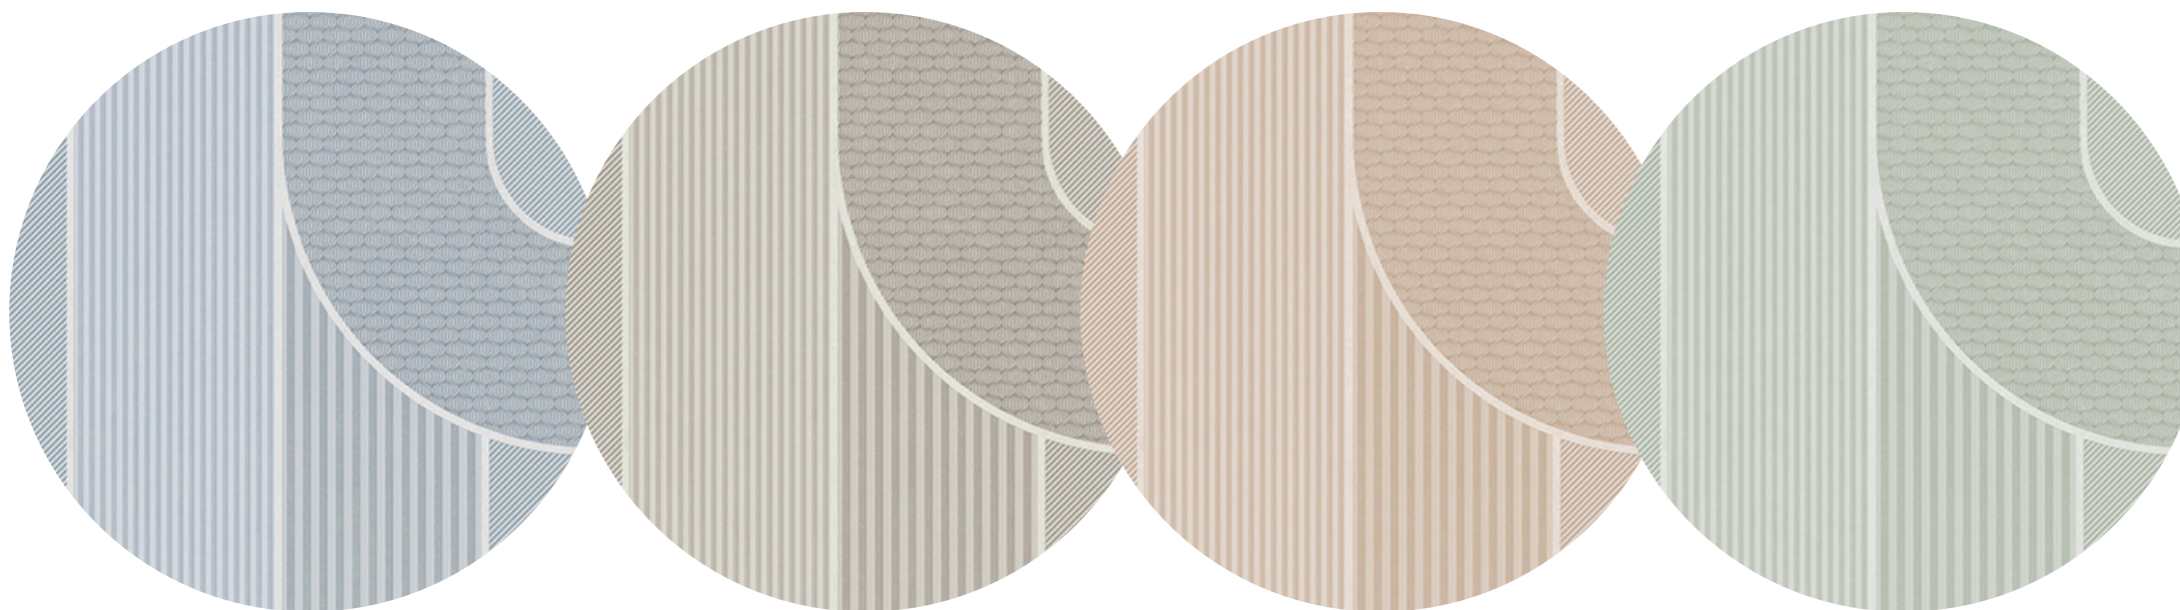

LITTLE

ULTRALIGHT

BZ060293-1 A
Blue

BZ060293-2 A
Blue

BZ060293-1 B
Dove Grey

BZ060293-2 B
Dove Grey

BZ060293-1 C
Pink

BZ060293-2 C
Pink

BZ060293-1 D
Green

BZ060293-2 D
Green

Consigliato per finitura 3D • Recommended for 3D finish. • Recomendado para acabado 3D. • Empfohlen für 3D Oberflächen.

I colori rappresentati in questo visual sono indicativi.
La rappresentazione a video e il prodotto reale possono essere leggermente differenti.

Die in dieser Visualisierung dargestellten Farben sind Richtwerte.
In der Videodarstellung und Bemusterung könnten die Farben des Produktes geringfügig abweichen.

LITTLE

ULTRALIGHT

BZ060293-3
Deco
Background