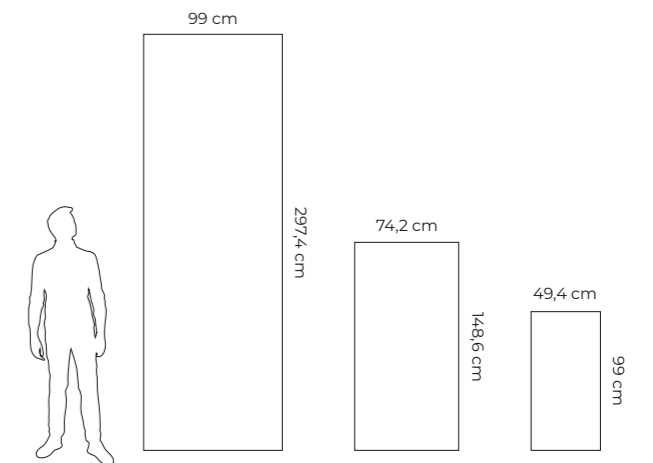

LITTLE

ULTRALIGHT

Consigliato per finitura 3D • Recommended for 3D finish. • Recomendado para acabado 3D. • Empfohlen für 3D Oberflächen.

I colori rappresentati in questo visual sono indicativi.
La rappresentazione a video e il prodotto reale possono
essere leggermente differenti.

Colors in this visual preview are only indicative.
Rendering reproduction and real product could
be slightly different.

Los colores reproducidos en esta presentación son
orientativos. La representación en video y el producto
real pueden presentar ligeras diferencias.

Die in dieser Visualisierung dargestellten Farben sind
Richtwerte. In der Videodarstellung und Bemusterung
können die Farben des Produktes geringfügig abweichen.