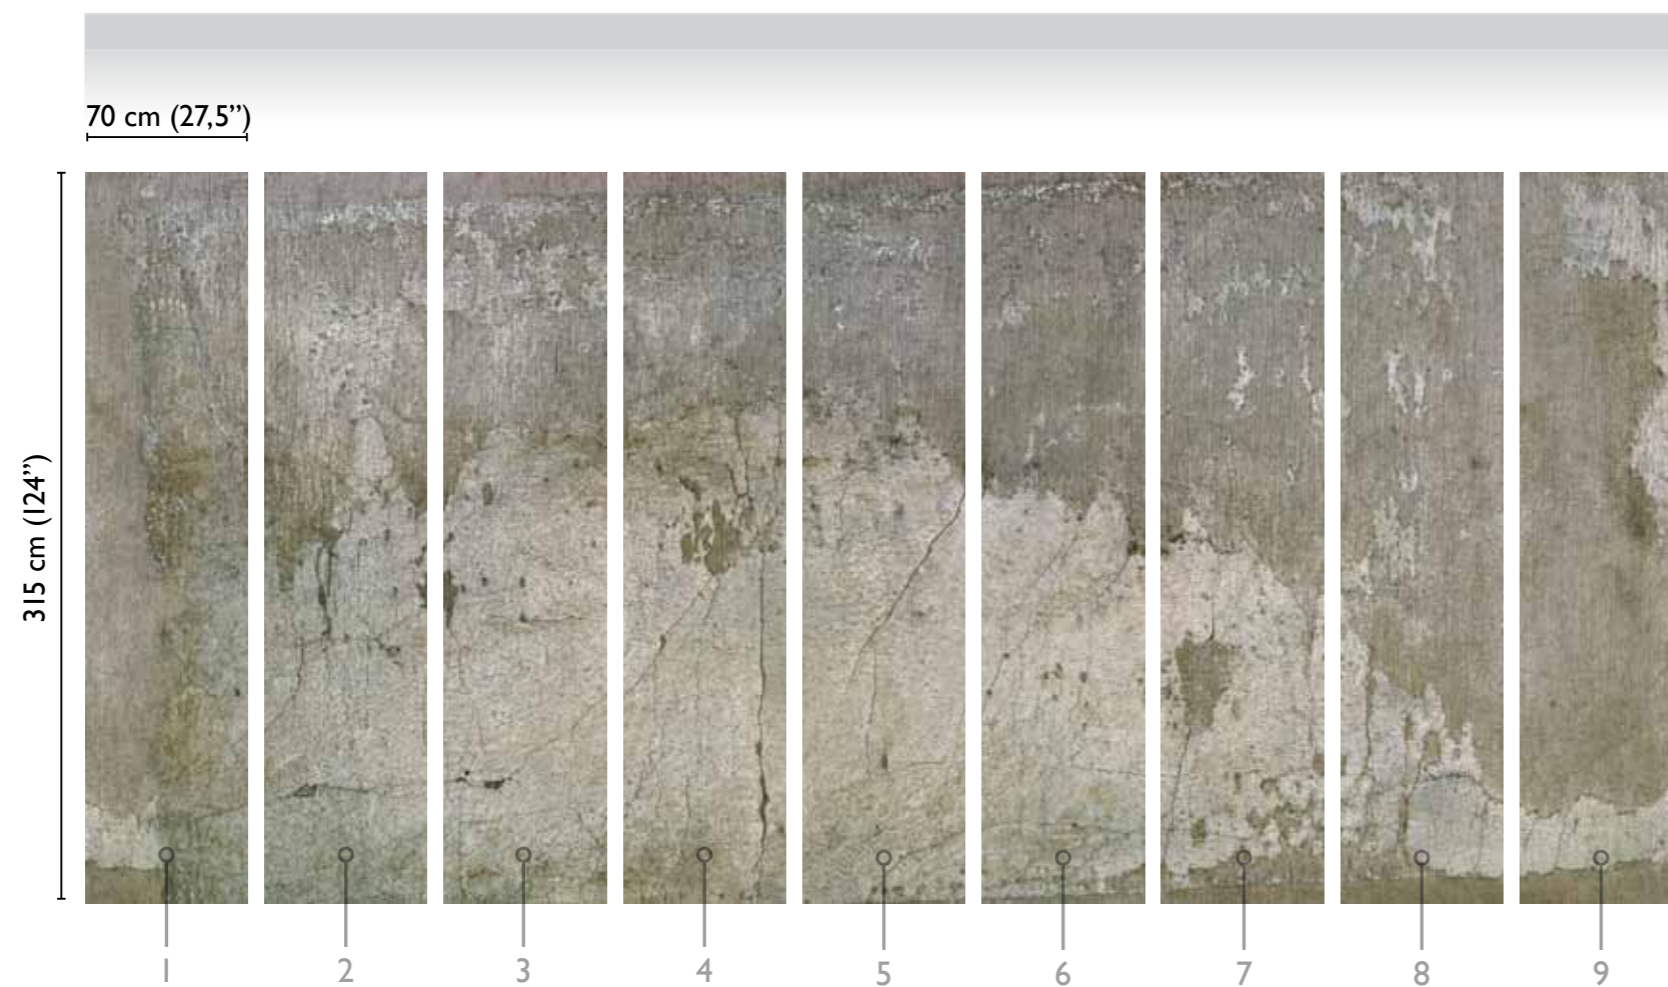

total dvlp.

70121-1

Cemento Velluto: Liberty

available standard modules

* Nota
la larghezza dei moduli (rotoli) cambia a seconda del tipo di supporto utilizzato.
In questi esempi il modulo è quello del supporto Fabric.

* Notice
Please note that the width of the modules (rolls) may change on the basis of the support used.
In these examples the module used is the "Fabric" one.