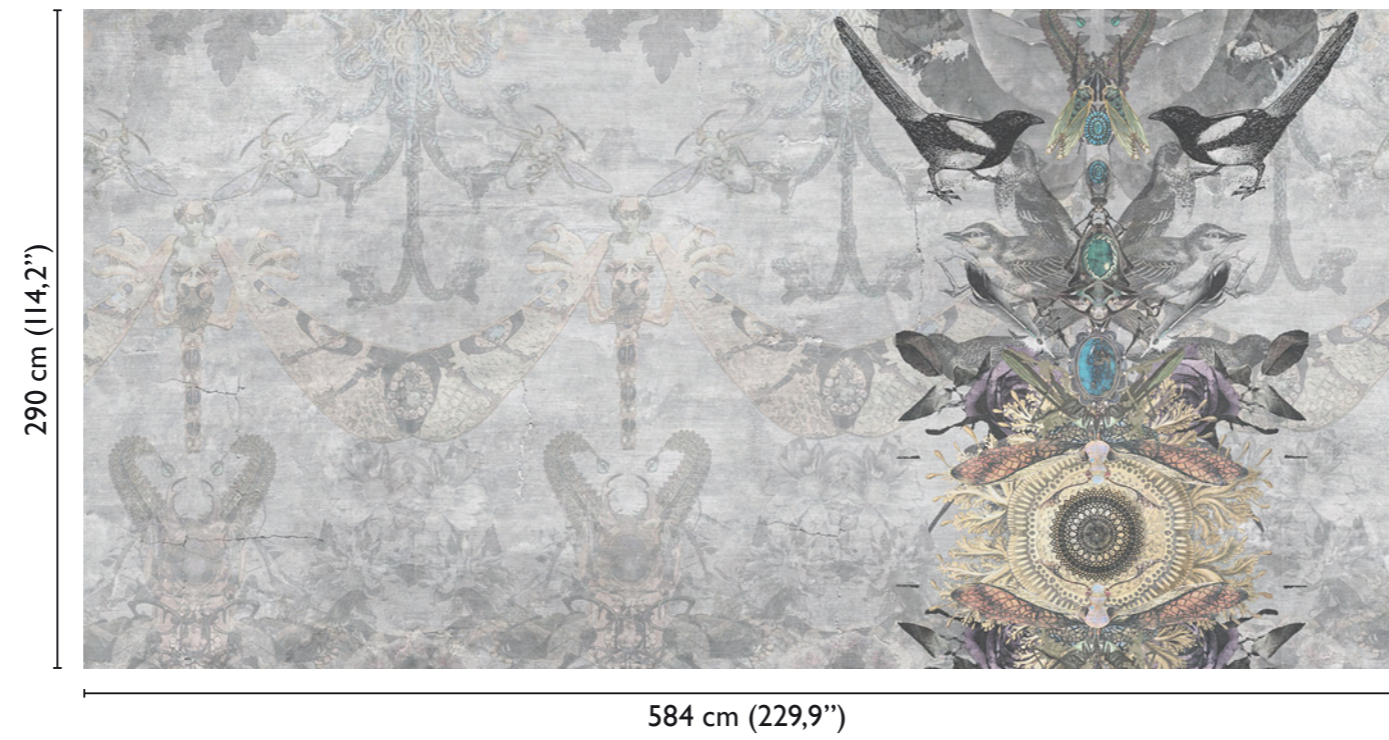

# The Sisters: Legolas modules

total development

ELF GREY 56216-I

available modules

\* Nota  
la larghezza dei moduli (rotoli) cambia a seconda del tipo di supporto utilizzato.  
In questi esempi il modulo è quello del supporto Natural.

\* Notice  
Please note that the width of the modules (rolls) may change on the basis of the support used.  
In these examples the module used is the "Natural" one.