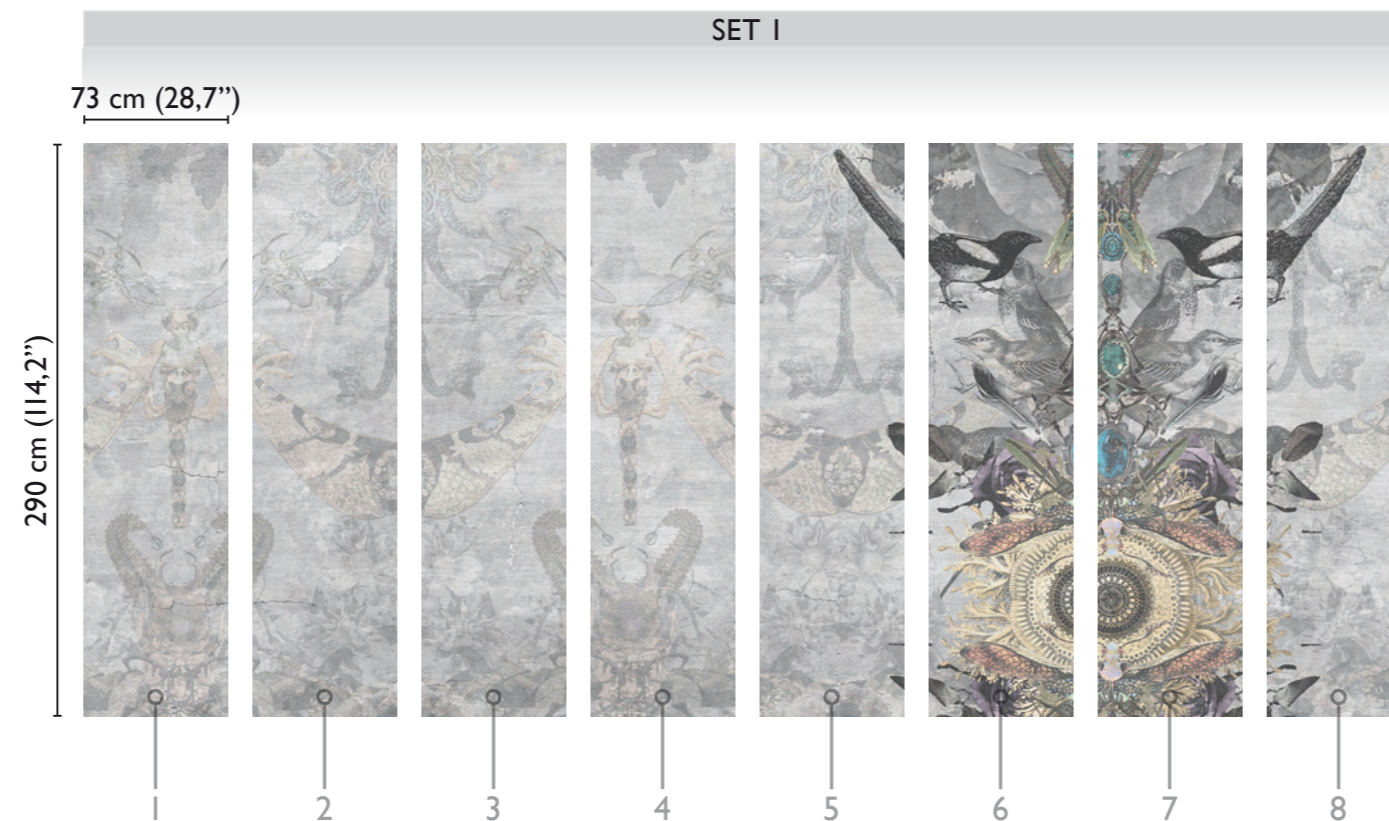

# The Sisters: Legolas modules

total development

ELF GREY 56216-I

available modules

\* Nota  
la larghezza dei moduli (rotoli) cambia a seconda del tipo di supporto utilizzato.  
In questi esempi il modulo è quello del supporto Natural.

\* Notice  
Please note that the width of the modules (rolls) may change on the basis of the support used.  
In these examples the module used is the "Natural" one.