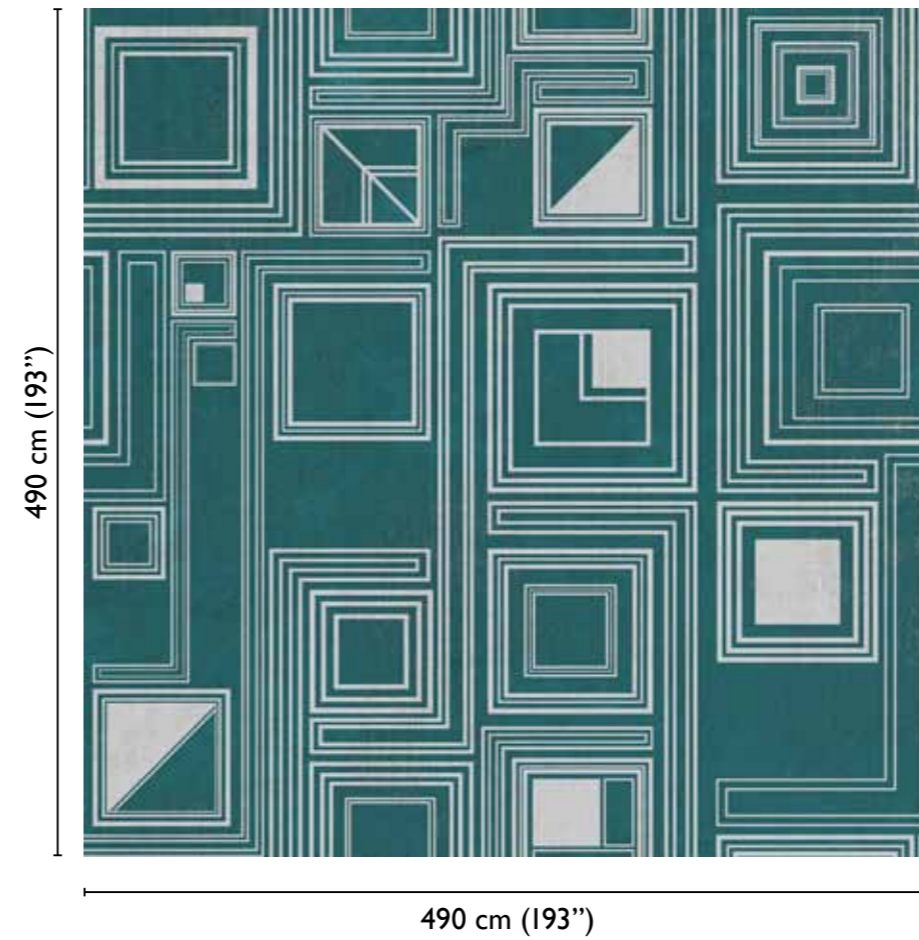

Labirinto modules

detail

total development

GREEN 68357-2

490 cm (193")

490 cm (193")

available modules

70 cm (27,5")

490 cm (193")

1 2 3 4 5 6 7

alternative colours

black

68357-1

red

68357-3

navy

68357-4

grey blue

68357-5

* Nota

la larghezza dei moduli (rotoli) cambia a seconda del tipo di supporto utilizzato. In questi esempi il modulo è quello del supporto Fabric.

* Notice

Please note that the width of the modules (rolls) may change on the basis of the support used. In these examples the module used is the "Fabric" one.