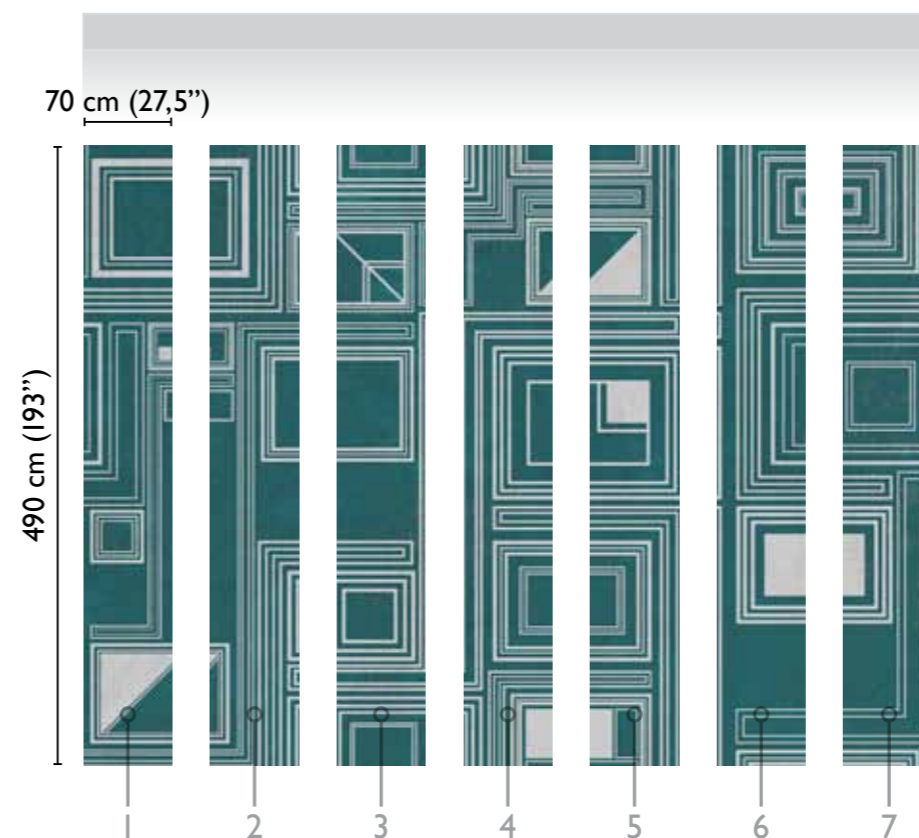

Labirinto modules

detail

total development

GREEN 68357-2

490 cm (193")

490 cm (193")

available modules

70 cm (27,5")

490 cm (193")

1 2 3 4 5 6 7

alternative colours

black

68357-1

red

68357-3

navy

68357-4

grey blue

68357-5

* Nota

la larghezza dei moduli (rotoli) cambia a seconda del tipo di supporto utilizzato. In questi esempi il modulo è quello del supporto Fabric.

* Notice

Please note that the width of the modules (rolls) may change on the basis of the support used. In these examples the module used is the "Fabric" one.