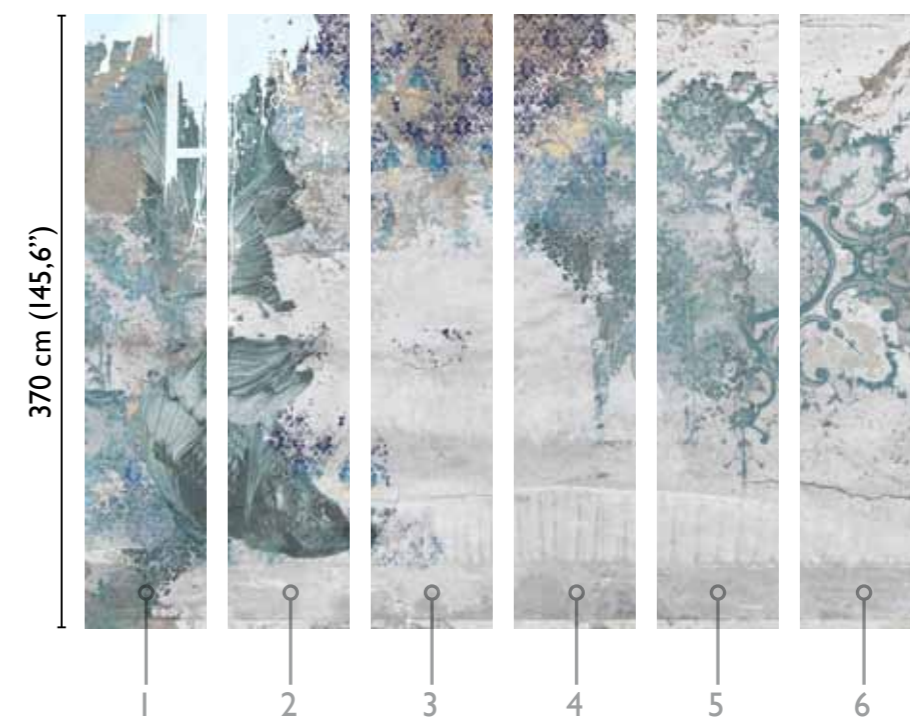

Koi

total development

GREY 60337-I

370 cm (145,6'')

438 cm (172,4'')

available modules

SET I

73 cm (28,7'')

370 cm (145,6'')

1

2

3

4

5

6

* Nota

la larghezza dei moduli (rotoli) cambia a seconda del tipo di supporto utilizzato.
In questi esempi il modulo è quello del supporto Natural.

* Notice

Please note that the width of the modules (rolls) may change on the basis of the support used.
In these examples the module used is the "Natural" one.