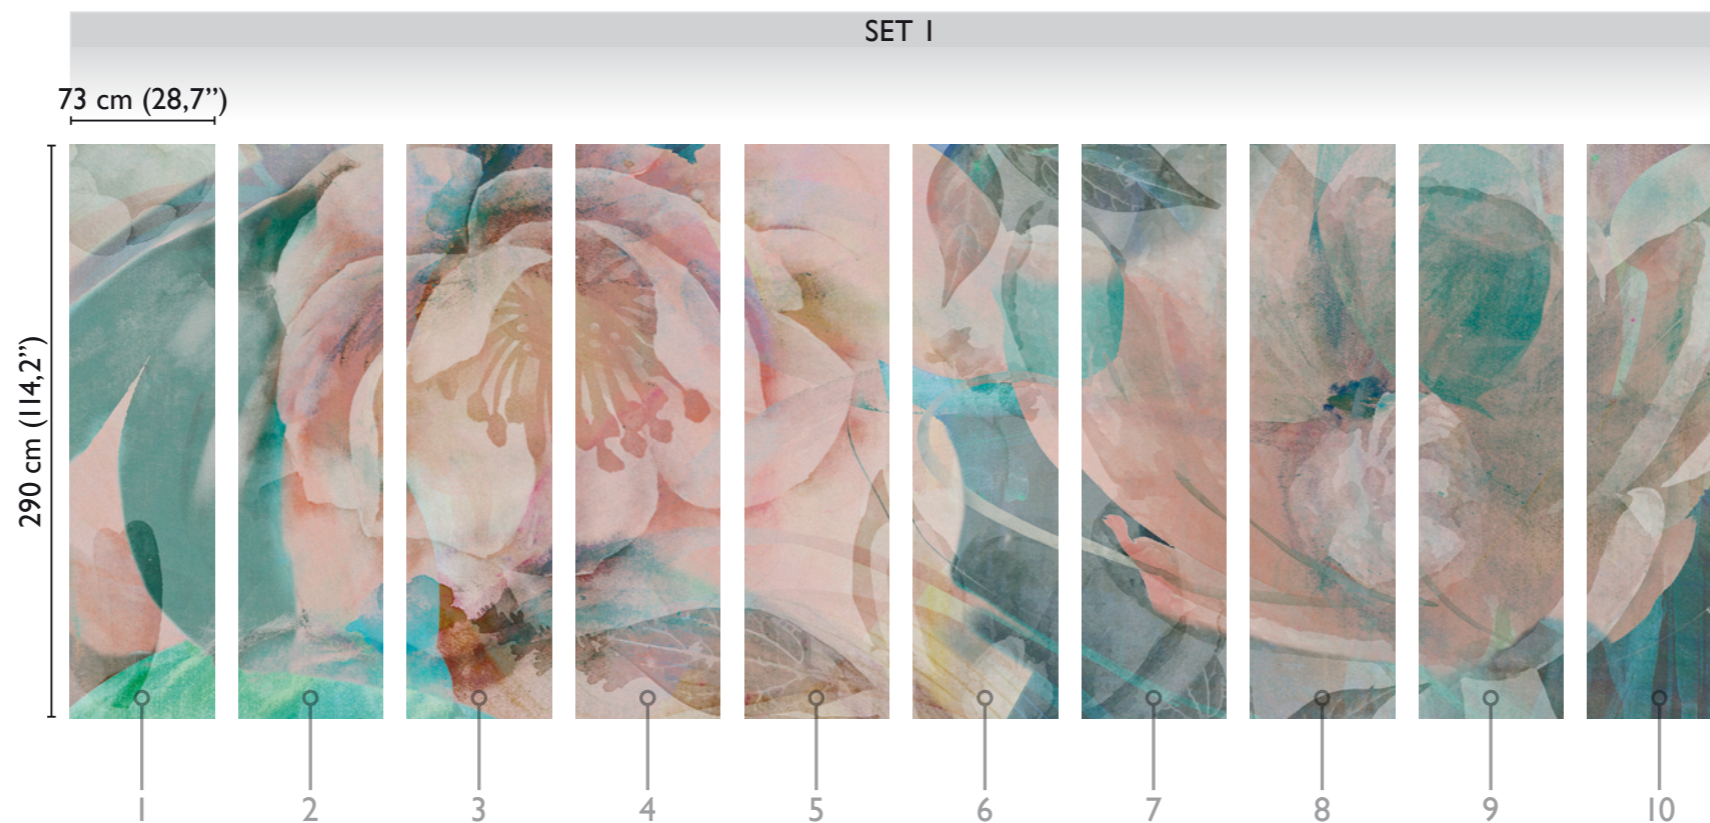

Juliet Spring modules

total development on natural support

SPRING 54807-I

available modules on natural support

* Nota
la larghezza dei moduli (rotoli) cambia a seconda del tipo di supporto utilizzato.
In questi esempi il modulo è quello del supporto Natural.

* Notice
Please note that the width of the modules (rolls) may change on the basis of the support used.
In these examples the module used is the "Natural" one.