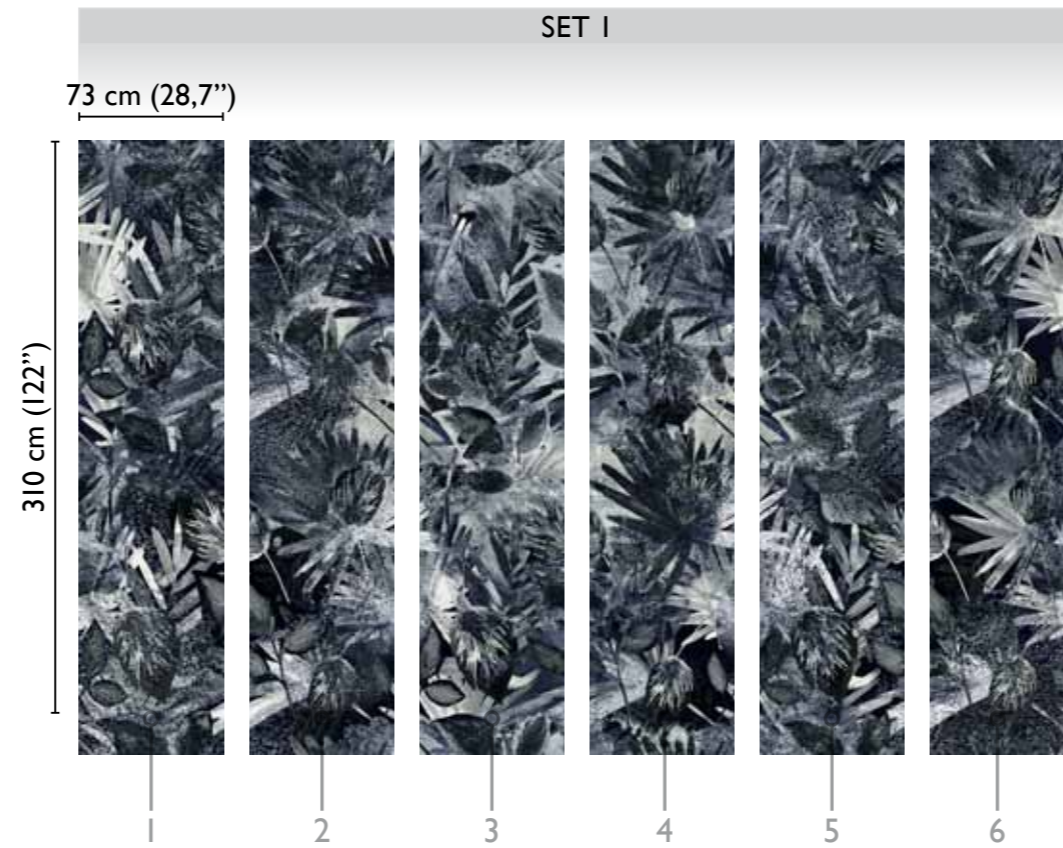

Indian Soul

total development

BLUE 60478-1

available modules

alternative colour

dark grey 60478-2

old 60478-3

* Nota
la larghezza dei moduli (rotoli) cambia a seconda del tipo di supporto utilizzato.
In questi esempi il modulo è quello del supporto Natural.

* Notice
Please note that the width of the modules (rolls) may change on the basis of the support used.
In these examples the module used is the "Natural" one.