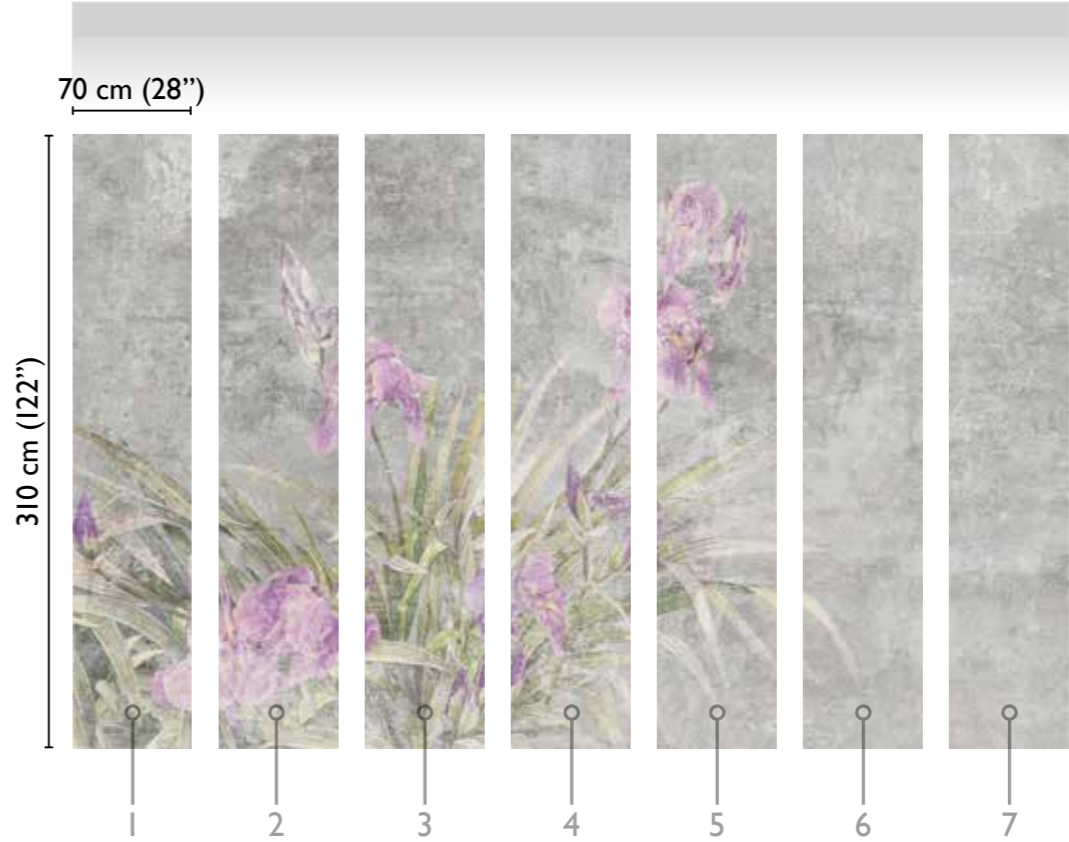

Cristina Iotti: il Giardino di Iris

total development

70803-I

available modules

420 cm (165,3")

* Nota
la larghezza dei moduli (rotoli) cambia a seconda del tipo di supporto utilizzato.
In questi esempi il modulo è quello del supporto Fabric.

* Notice
Please note that the width of the modules (rolls) may change on the basis of the support used.
In these examples the module used is the "Fabric" one.