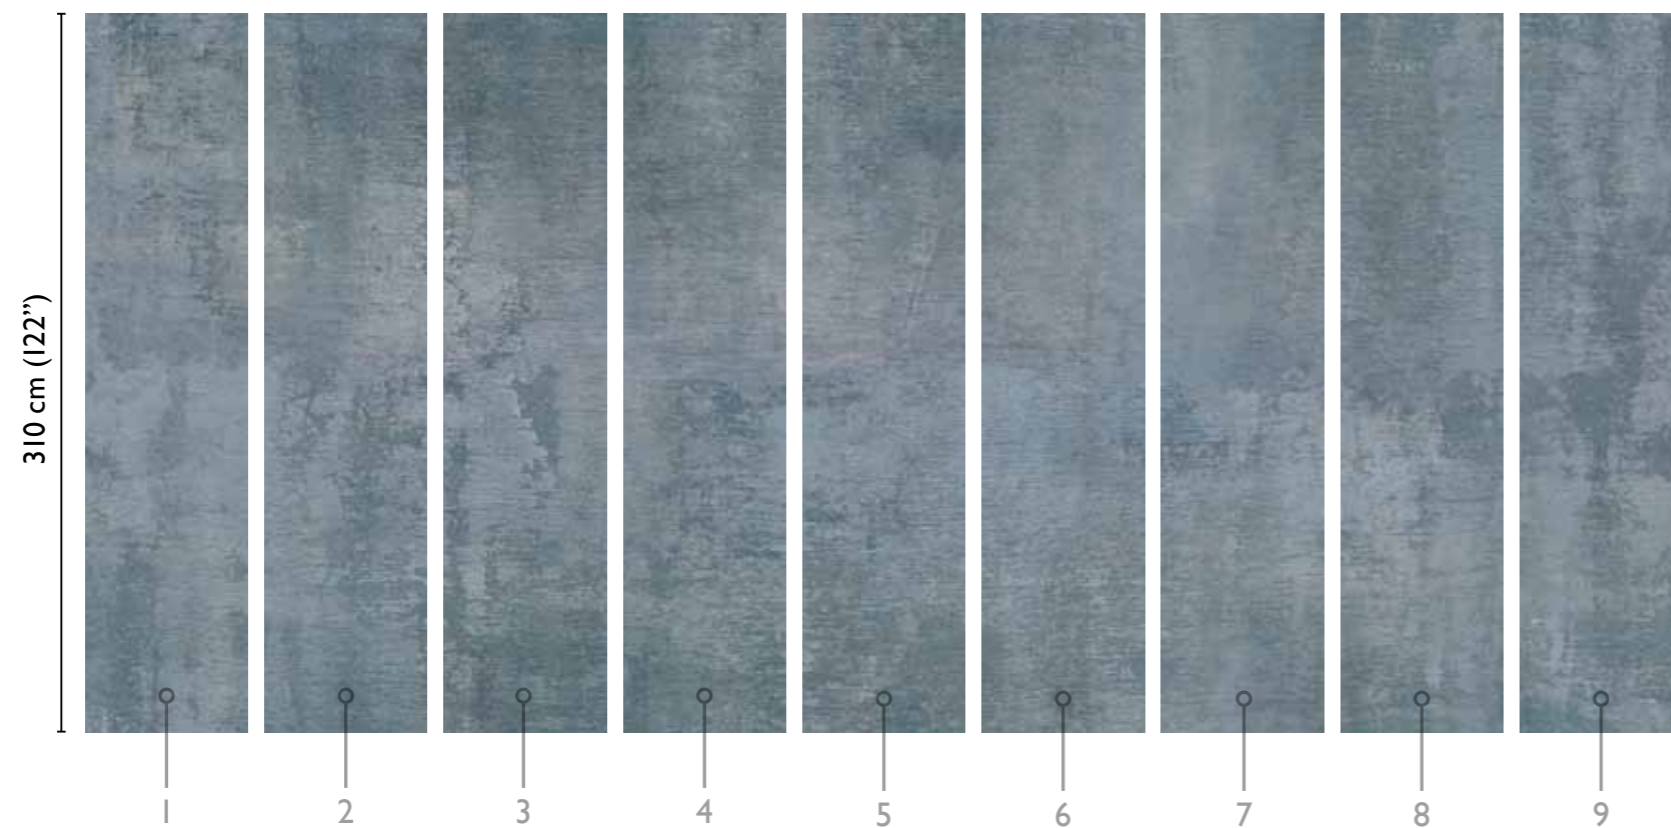

total dvlp.

70105-1

Cemento Velluto: Hudson

available standard modules

70 cm (27,5")

surface's detail

* Nota
la larghezza dei moduli (rotoli) cambia a seconda del tipo di supporto utilizzato.
In questi esempi il modulo è quello del supporto Fabric.

* Notice
Please note that the width of the modules (rolls) may change on the basis of the support used.
In these examples the module used is the "Fabric" one.