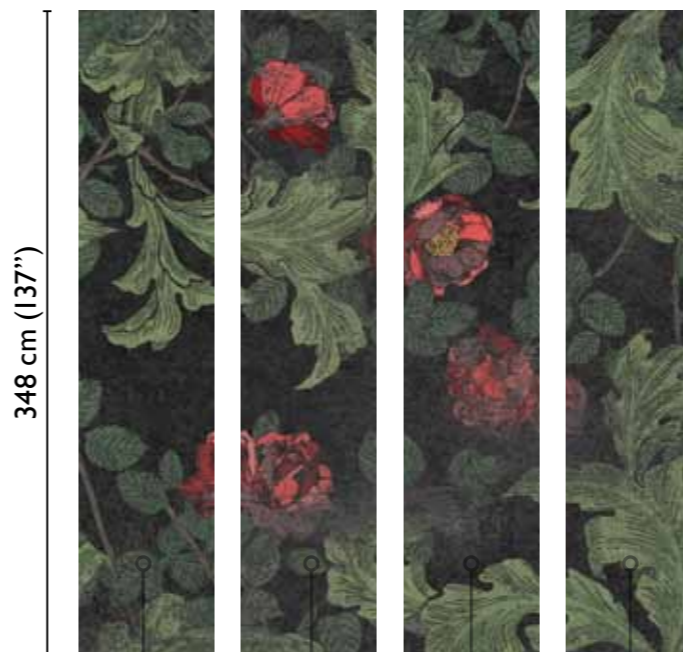

# Howard modules

total development

ORIGINAL 65000-1

348 cm (137")

292 cm (115")

available modules

SET A

73 cm (28,7")

348 cm (137")

1 2 3 4

negative

65000-2

soft

65000-3

dark

65000-4