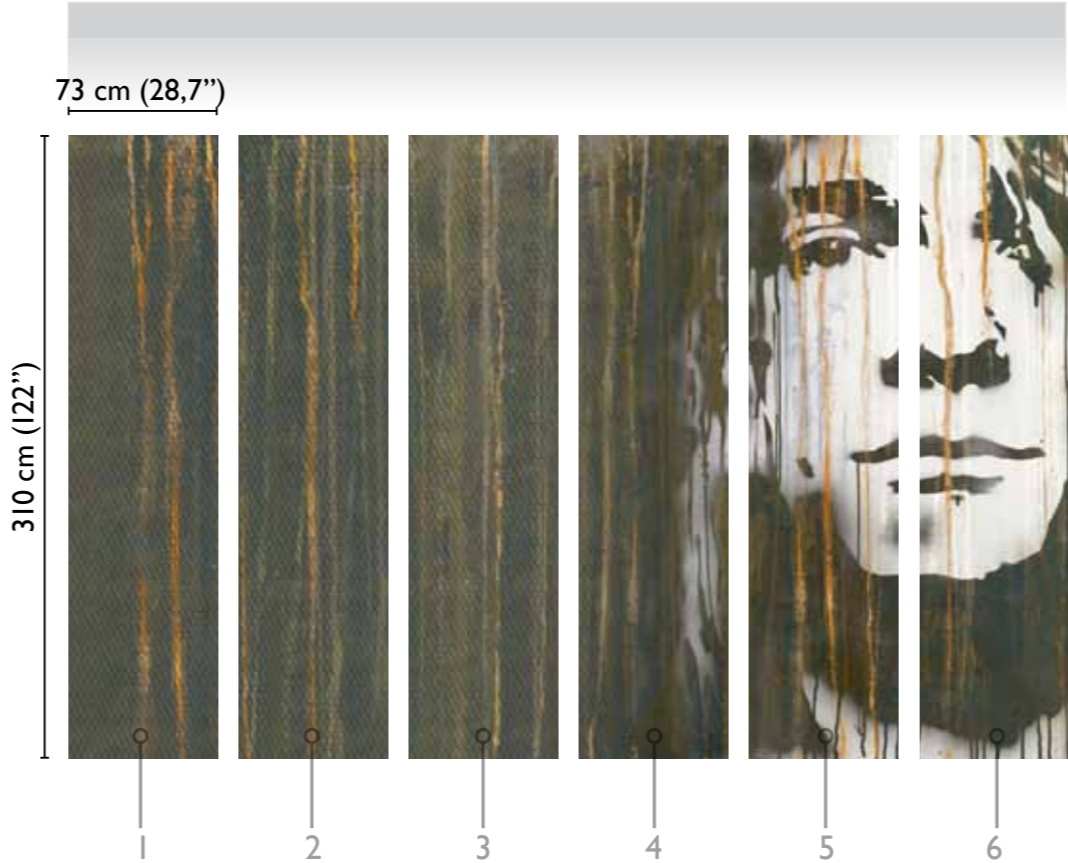

# Grunge modules

ORIGINAL 64177-I

GRAPHIC DETAIL

available standard modules

GRUNGE is also available in size 657x470 cm

\* Nota  
la larghezza dei moduli (rotoli) cambia a seconda del tipo di supporto utilizzato.  
In questi esempi il modulo è quello del supporto Natural.

\* Notice  
Please note that the width of the modules (rolls) may change on the basis of the support used.  
In these examples the module used is the "Natural" one.