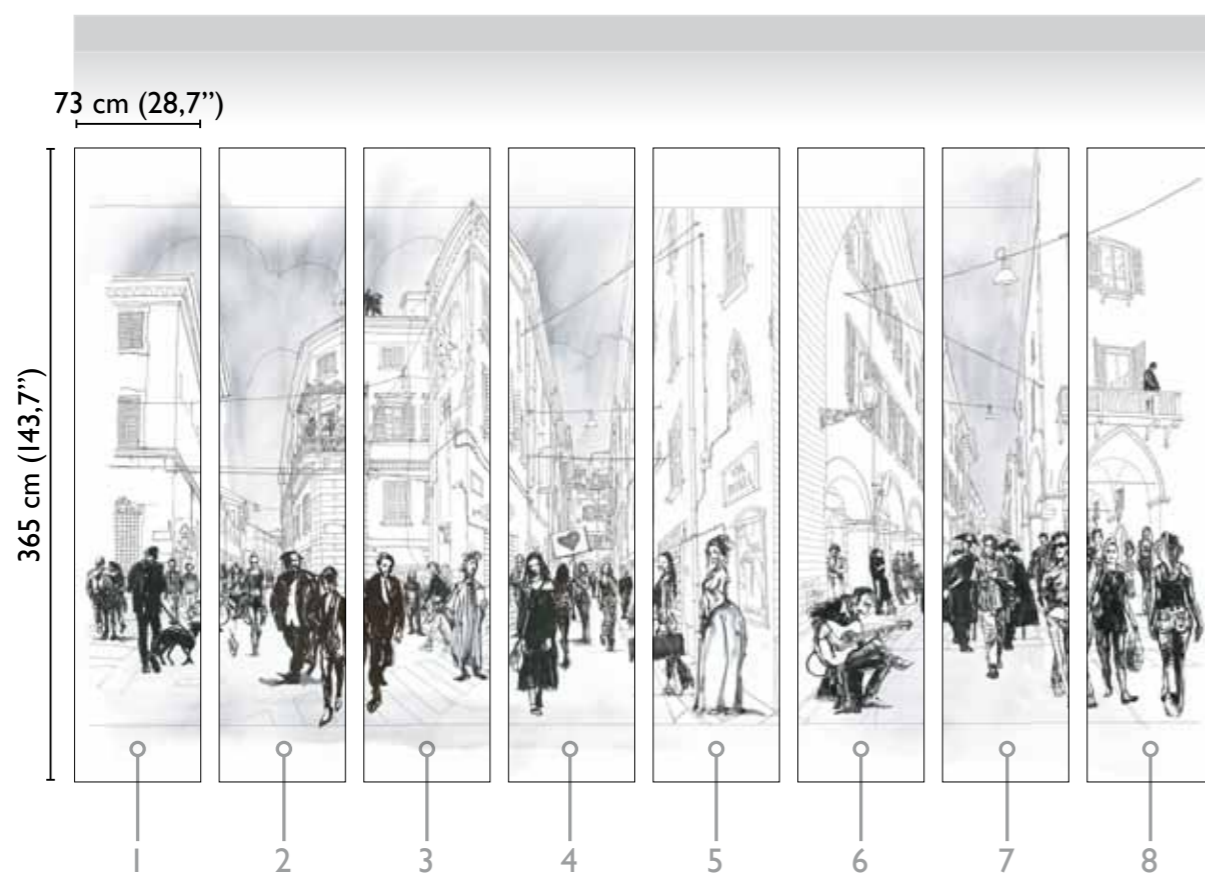

# Graceland

total dvlp.

CROWDED 61314-1

total dvlp.

DESERT 61314-2

available standard modules

available standard modules

\* Nota  
la larghezza dei moduli (rotoli) cambia a seconda del tipo di supporto utilizzato.  
In questi esempi il modulo è quello del supporto Natural.

\* Notice  
Please note that the width of the modules (rolls) may change on the basis of the support used.  
In these examples the module used is the "Natural" one.