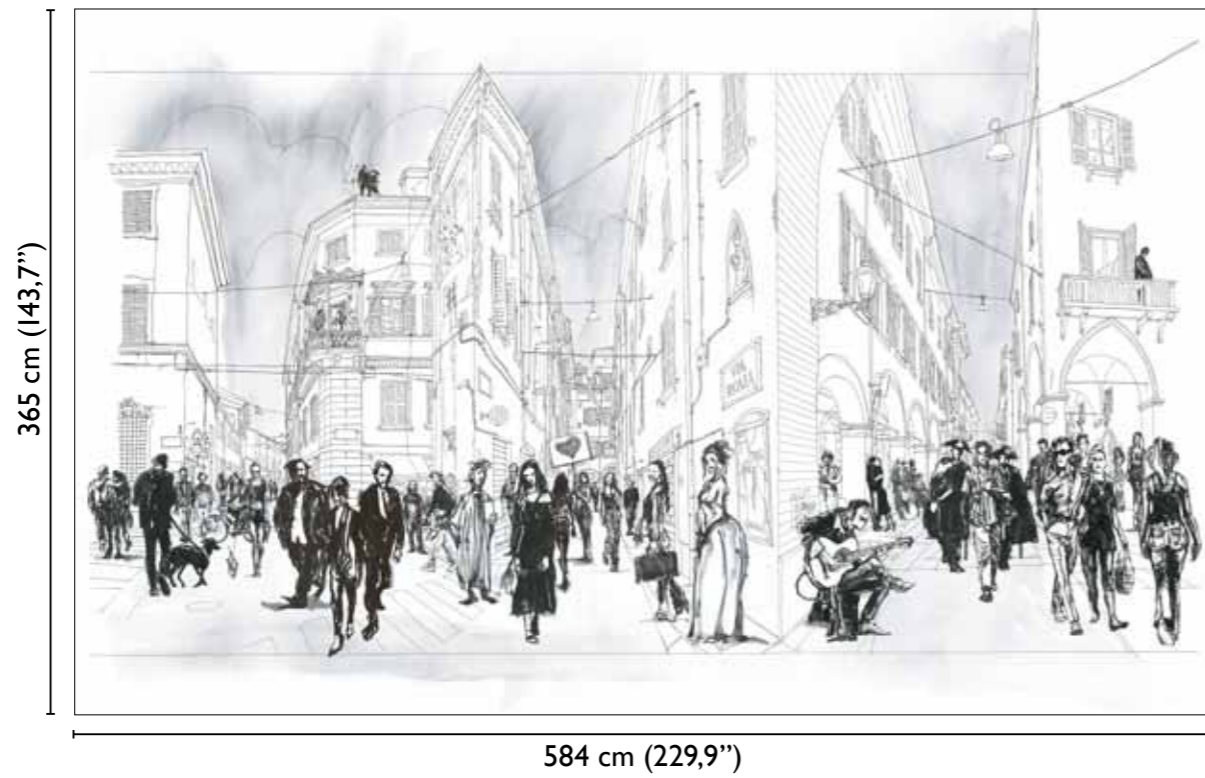

# Graceland

total dvlp.

CROWDED 61314-1

total dvlp.

DESERT 61314-2

available standard modules

available standard modules

\* Nota  
la larghezza dei moduli (rotoli) cambia a seconda del tipo di supporto utilizzato.  
In questi esempi il modulo è quello del supporto Natural.

\* Notice  
Please note that the width of the modules (rolls) may change on the basis of the support used.  
In these examples the module used is the "Natural" one.