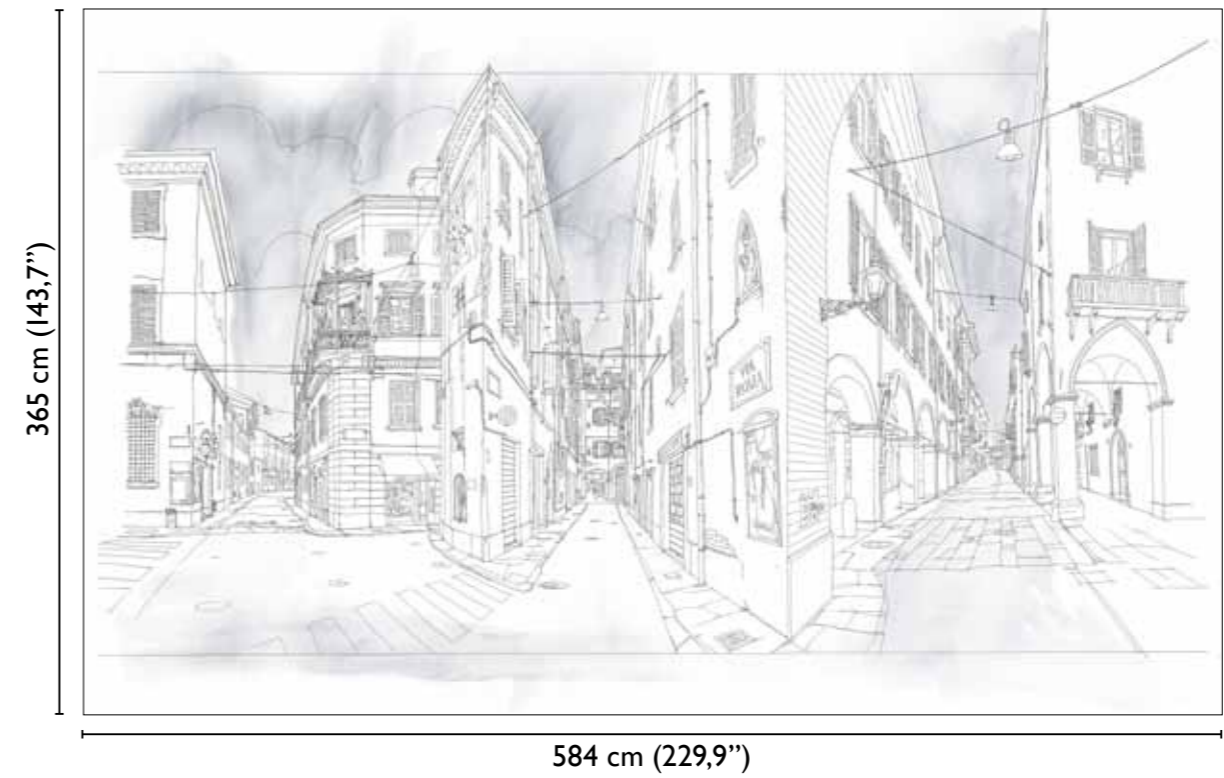

# Graceland

total dvlp.

CROWDED 61314-1

total dvlp.

DESERT 61314-2

available standard modules

available standard modules

\* Nota  
la larghezza dei moduli (rotoli) cambia a seconda del tipo di supporto utilizzato.  
In questi esempi il modulo è quello del supporto Natural.

\* Notice  
Please note that the width of the modules (rolls) may change on the basis of the support used.  
In these examples the module used is the "Natural" one.