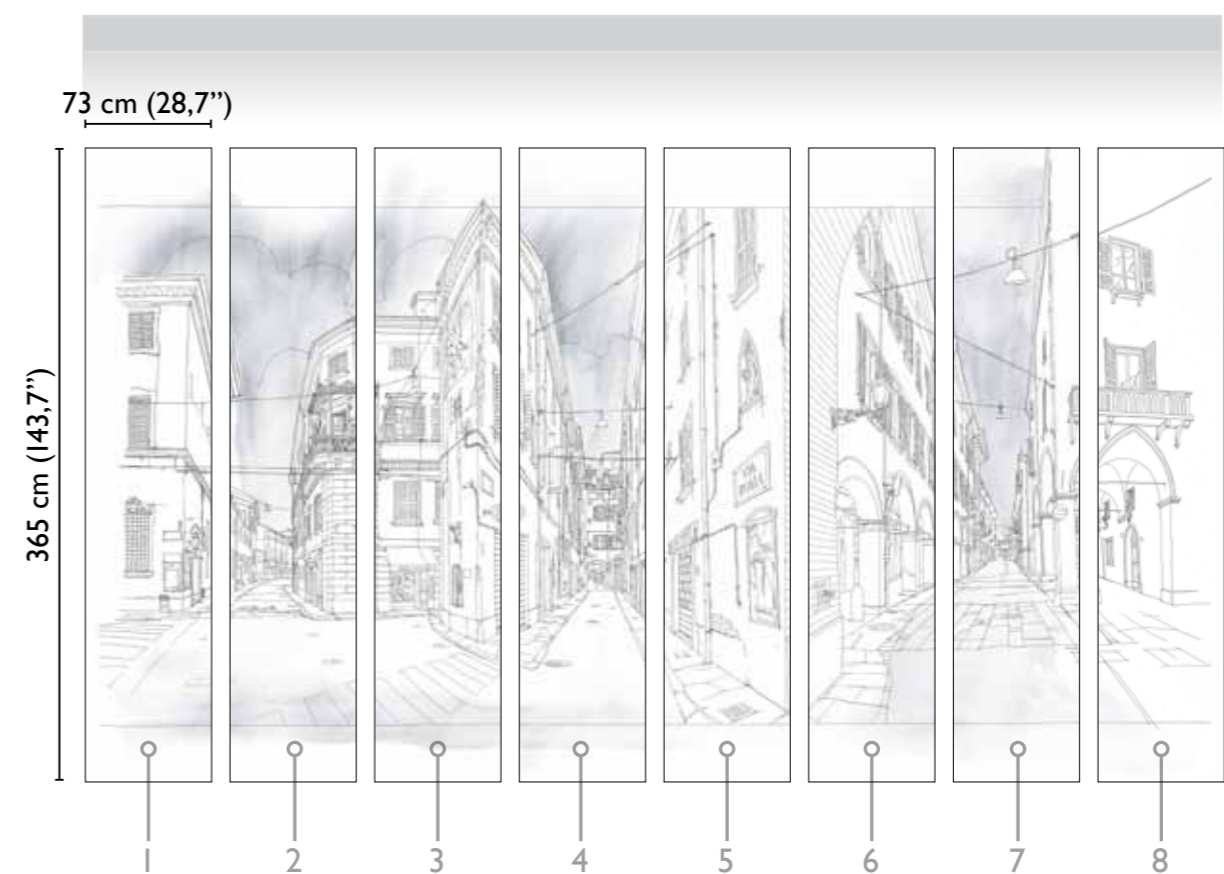

# Graceland

total dvlp.

CROWDED 61314-1

total dvlp.

DESERT 61314-2

available standard modules

available standard modules

\* Nota  
la larghezza dei moduli (rotoli) cambia a seconda del tipo di supporto utilizzato.  
In questi esempi il modulo è quello del supporto Natural.

\* Notice  
Please note that the width of the modules (rolls) may change on the basis of the support used.  
In these examples the module used is the "Natural" one.