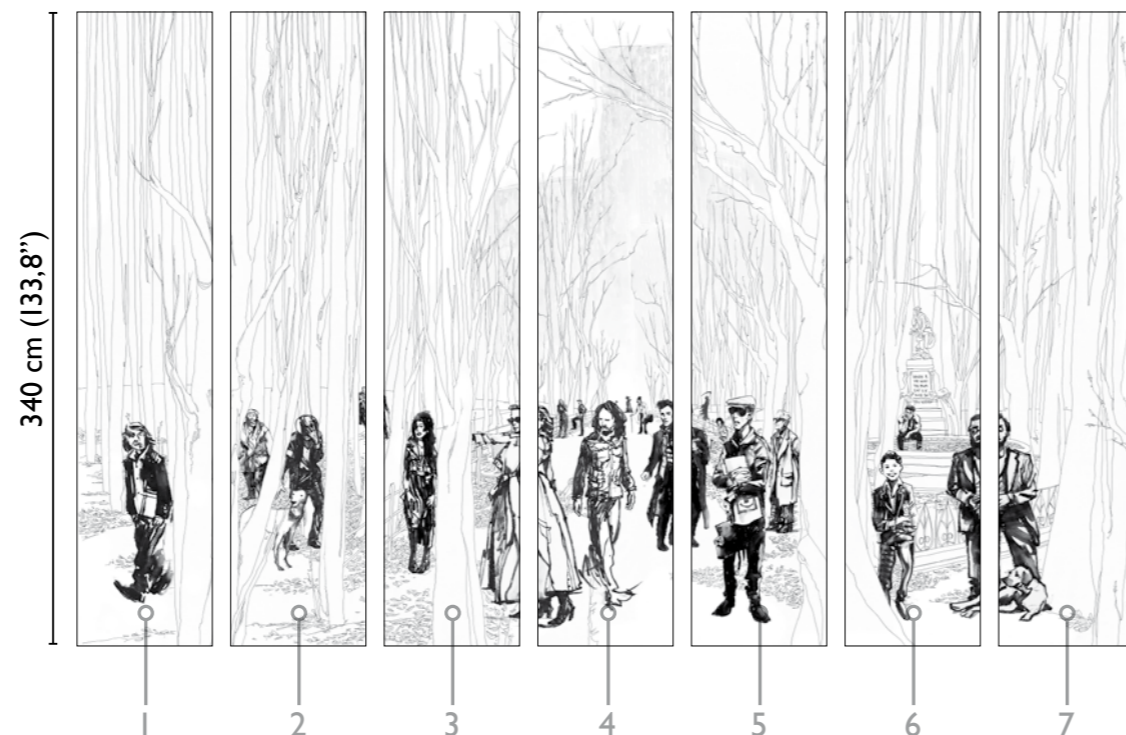

Graceland Park

alternative colour

62862-2_A/B

night

total dvlp.

DAY CROWDED 62862-1_A

total dvlp.

DAY DESERT 62862-1_B

available standard modules

73 cm (28,7")

available standard modules

73 cm (28,7")

* Nota
la larghezza dei moduli (rotoli) cambia a seconda del tipo di supporto utilizzato.
In questi esempi il modulo è quello del supporto Natural.

* Notice
Please note that the width of the modules (rolls) may change on the basis of the support used.
In these examples the module used is the "Natural" one.