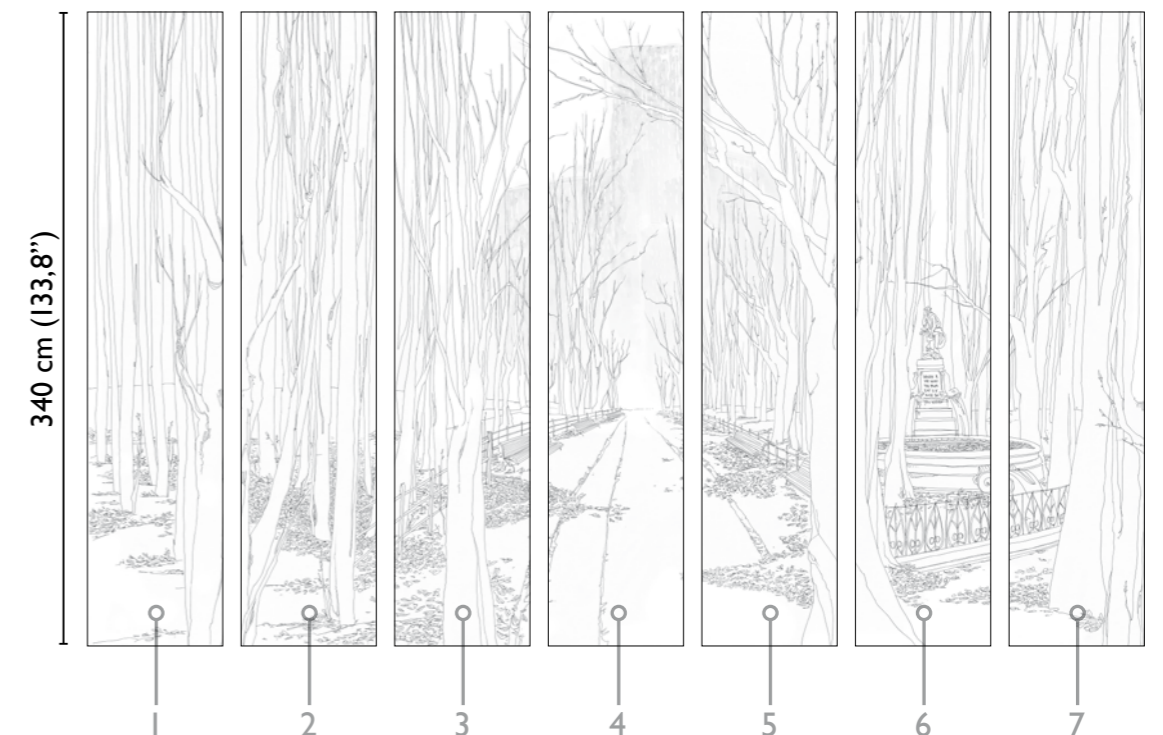

Graceland Park

alternative colour

62862-2_A/B

night

total dvlp.

DAY CROWDED 62862-1_A

total dvlp.

DAY DESERT 62862-1_B

available standard modules

73 cm (28,7")

available standard modules

73 cm (28,7")

* Nota
la larghezza dei moduli (rotoli) cambia a seconda del tipo di supporto utilizzato.
In questi esempi il modulo è quello del supporto Natural.

* Notice
Please note that the width of the modules (rolls) may change on the basis of the support used.
In these examples the module used is the "Natural" one.