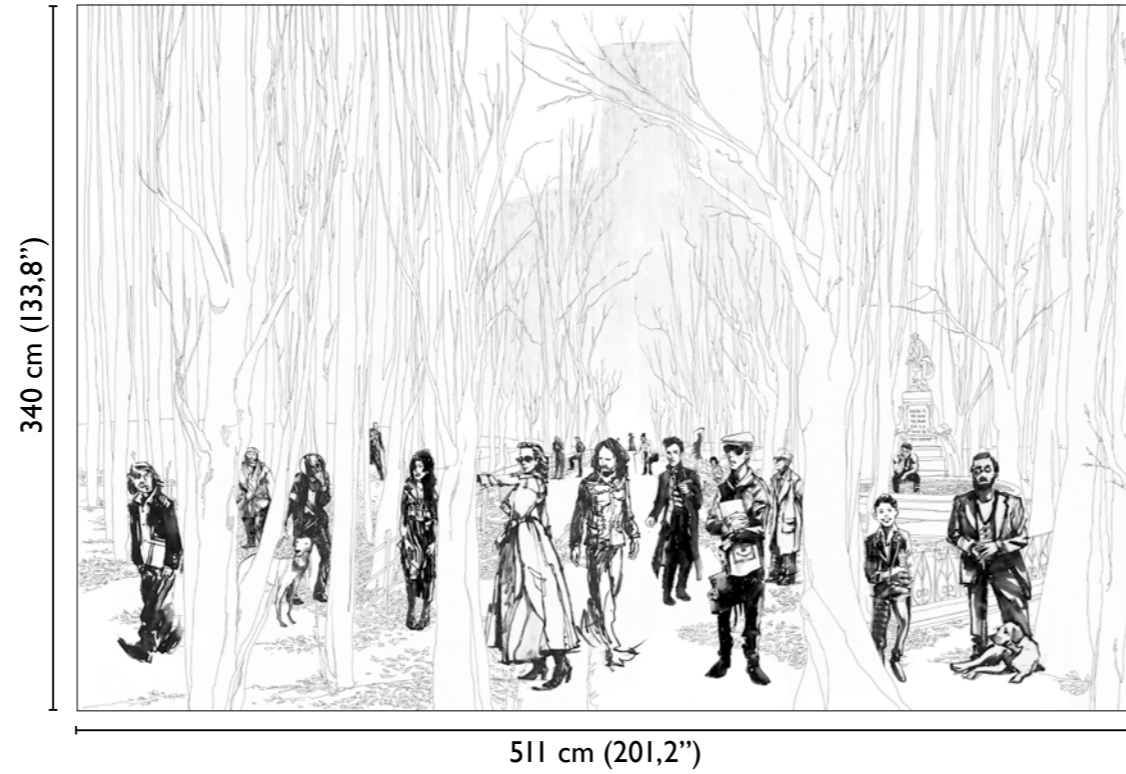

Graceland Park

alternative colour

62862-2_A/B

night

total dvlp.

DAY CROWDED 62862-1_A

total dvlp.

DAY DESERT 62862-1_B

available standard modules

73 cm (28,7")

available standard modules

73 cm (28,7")

* Nota
la larghezza dei moduli (rotoli) cambia a seconda del tipo di supporto utilizzato.
In questi esempi il modulo è quello del supporto Natural.

* Notice
Please note that the width of the modules (rolls) may change on the basis of the support used.
In these examples the module used is the "Natural" one.